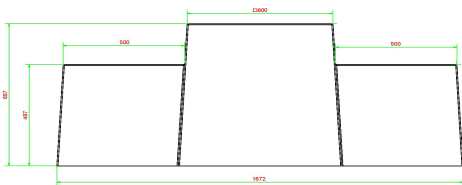

HeBlad
www.HeBlad.com
BB.BG
Gewicht ± 1140 KG.

Spezifikationen Backgammon-Bank in Beton Naturell

Produktcode	BB.BG	Sitzhöhe	50 cm
Farbe	Beton Naturell	Tischhöhe	70 cm
Abmessungen (L x B x H)	167 x 67 x 70 cm	Gewicht	1140 kg
Spieldimensionen	41,5 x 41,5 cm	Anzahl der Sitzplätze	2