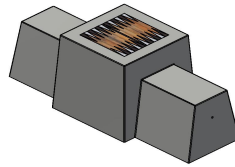

Backgammon ist für alle etwas

Die Backgammon-Bank ist eine schöne Betonbank, in deren Tischplatte ein Backgammon-Spielbrett integriert wurde. Die Bank wird immer mit Backgammon-Steinen und fünf Würfeln geliefert. Die Bodenplatte ist optional und muss ggf. separat bestellt werden.

Kombinieren Sie die Backgammon-Bank mit anderen Spieltischen

Die Backgammon-Bank selbst ist schon ein Blickfang, sie kann aber auch perfekt mit anderen Spieltischen oder Picknicksets von HeBlad kombiniert werden, beispielsweise mit einer Schach- oder Damebank in der gleichen Farbe: in Beton

HeBlad
www.HeBlad.com
BB.BG
Gewicht ± 1140 KG.

Spezifikationen Backgammon-Bank in Beton Naturell

Produktcode	BB.BG	Sitzhöhe	50 cm
Farbe	Beton Naturell	Tischhöhe	70 cm
Abmessungen (L x B x H)	167 x 67 x 70 cm	Gewicht	1140 kg
Spieldimensionen	41,5 x 41,5 cm	Anzahl der Sitzplätze	2