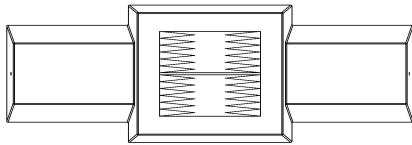

HeBlad
www.HeBlad.com
BB.BG
Gewicht ± 1140 KG.

Spezifikationen Backgammon-Bank in Beton Naturell

Produktcode	BB.BG	Sitzhöhe	50 cm
Farbe	Beton Naturell	Tischhöhe	70 cm
Abmessungen (L x B x H)	167 x 67 x 70 cm	Gewicht	1140 kg
Spieldimensionen	41,5 x 41,5 cm	Anzahl der Sitzplätze	2