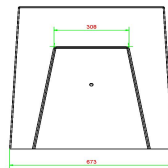

HeBlad
www.HeBlad.com
BB.BG
Gewicht ± 1140 KG.

Spezifikationen Backgammon-Bank in Beton Naturell

Produktcode	BB.BG	Sitzhöhe	50 cm
Farbe	Beton Naturell	Tischhöhe	70 cm
Abmessungen (L x B x H)	167 x 67 x 70 cm	Gewicht	1140 kg
Spieldimensionen	41,5 x 41,5 cm	Anzahl der Sitzplätze	2