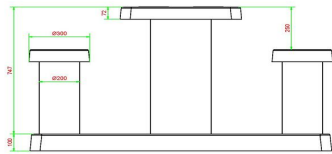

HeBlad
www.HeBlad.com
GT.BG.AB2

Gewicht ± 490 KG.

Spezifikationen Backgammon Tisch Anthrazit-beton für 2 personen

Produktcode	GT.BG.AB2	Dicke Tischblatt	7 cm
Farbe	Anthrazit-Beton	Tischhöhe	75 cm
Abmessungen (L x B x H)	149 x 59 x 85 cm	Sitzhöhe	50 cm
Abmessungen Tischplatte (L x B)	60 x 60 cm	Maße der Bodenplatte (L x B x H)	149 x 60 x 10 cm
Spieldimensionen	41,5 x 41,5 cm	Gewicht	425 kg

Siehe auch zugehörige Produkte