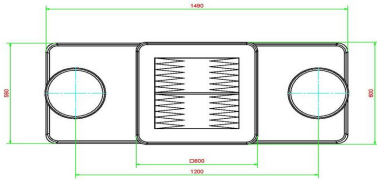

HeBlad
www.HeBlad.com
GT.BG.AB2

Gewicht ± 490 KG.

Spezifikationen Backgammon Tisch Anthrazit-beton für 2 personen

Produktcode	GT.BG.AB2	Dicke Tischblatt	7 cm
Farbe	Anthrazit-Beton	Tischhöhe	75 cm
Abmessungen (L x B x H)	149 x 59 x 85 cm	Sitzhöhe	50 cm
Abmessungen Tischplatte (L x B)	60 x 60 cm	Maße der Bodenplatte (L x B x H)	149 x 60 x 10 cm
Spieldimensionen	41,5 x 41,5 cm	Gewicht	425 kg

Siehe auch zugehörige Produkte