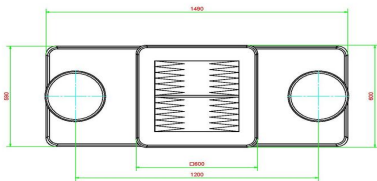

HeBlad
www.HeBlad.com
GT.BG.2

Gewicht ± 490 KG.

Spezifikationen Backgammon Tisch Naturel-Beton für 2 Personen

Produktcode	GT.BG.2	Dicke Tischblatt	7 cm
Farbe	Beton Naturell	Tischhöhe	75 cm
Abmessungen (L x B x H)	149 x 59 x 85 cm	Sitzhöhe	50 cm
Abmessungen Tischplatte (L x B)	60 x 60 cm	Maße der Bodenplatte (L x B x H)	149 x 60 x 10 cm
Spieldimensionen	41,5 x 41,5 cm	Gewicht	425 kg

Siehe auch zugehörige Produkte