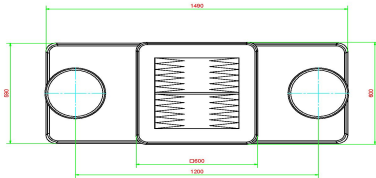

HeBlad
www.HeBlad.com
GT.BG.2

Gewicht ± 490 KG.

Spezifikationen Backgammon Tisch Naturel-Beton für 2 Personen

Produktcode	GT.BG.2	Dicke Tischblatt	7 cm
Farbe	Beton Naturell	Tischhöhe	75 cm
Abmessungen (L x B x H)	149 x 59 x 85 cm	Sitzhöhe	50 cm
Abmessungen Tischplatte (L x B)	60 x 60 cm	Maße der Bodenplatte (L x B x H)	149 x 60 x 10 cm
Spieldimensionen	41,5 x 41,5 cm	Gewicht	425 kg

Siehe auch zugehörige Produkte