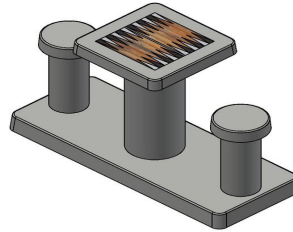

HeBlad
www.HeBlad.com
GT.BG.2

Gewicht ± 490 KG.

Spezifikationen Backgammon Tisch Naturel-Beton für 2 Personen

Produktcode	GT.BG.2	Dicke Tischblatt	7 cm
Farbe	Beton Naturell	Tischhöhe	75 cm
Abmessungen (L x B x H)	149 x 59 x 85 cm	Sitzhöhe	50 cm
Abmessungen Tischplatte (L x B)	60 x 60 cm	Maße der Bodenplatte (L x B x H)	149 x 60 x 10 cm
Spieldimensionen	41,5 x 41,5 cm	Gewicht	425 kg

Siehe auch zugehörige Produkte