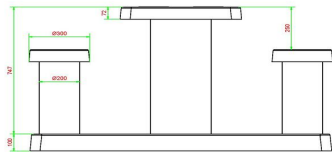

HeBlad
www.HeBlad.com
GT.BG.2

Gewicht ± 490 KG.

Spezifikationen Backgammon Tisch Naturel-Beton für 2 Personen

Produktcode	GT.BG.2	Dicke Tischblatt	7 cm
Farbe	Beton Naturell	Tischhöhe	75 cm
Abmessungen (L x B x H)	149 x 59 x 85 cm	Sitzhöhe	50 cm
Abmessungen Tischplatte (L x B)	60 x 60 cm	Maße der Bodenplatte (L x B x H)	149 x 60 x 10 cm
Spieldimensionen	41,5 x 41,5 cm	Gewicht	425 kg

Siehe auch zugehörige Produkte