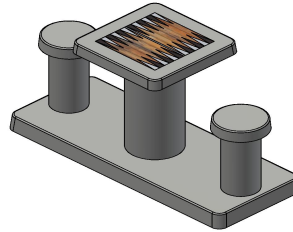

HeBlad
www.HeBlad.com
GT.BG.2

Gewicht ± 490 KG.

Spezifikationen Backgammon Tisch Naturel-Beton für 2 Personen

Produktcode	GT.BG.2	Dicke Tischblatt	7 cm
Farbe	Beton Naturell	Tischhöhe	75 cm
Abmessungen (L x B x H)	149 x 59 x 85 cm	Sitzhöhe	50 cm
Abmessungen Tischplatte (L x B)	60 x 60 cm	Maße der Bodenplatte (L x B x H)	149 x 60 x 10 cm
Spieldimensionen	41,5 x 41,5 cm	Gewicht	425 kg

Siehe auch zugehörige Produkte