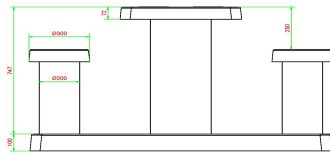

HeBlad
www.HeBlad.com
GT.BG.2

Gewicht ± 490 KG.

Spezifikationen Backgammon Tisch Naturel-Beton für 2 Personen

Produktcode	GT.BG.2	Dicke Tischblatt	7 cm
Farbe	Beton Naturell	Tischhöhe	75 cm
Abmessungen (L x B x H)	149 x 59 x 85 cm	Sitzhöhe	50 cm
Abmessungen Tischplatte (L x B)	60 x 60 cm	Maße der Bodenplatte (L x B x H)	149 x 60 x 10 cm
Spieldimensionen	41,5 x 41,5 cm	Gewicht	425 kg

Siehe auch zugehörige Produkte