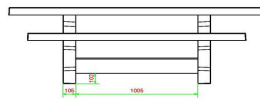

*16 April 2026 - Preisänderungen vorbehalten*

optional und nicht im Preis des Spieltisches enthalten.

Kombinieren Sie den Multi-Spieltisch mit den Betonbänken von HeBlad

Da der Multi-Spieltisch mehrere Funktionen erfüllt – sich sowohl als Spieltisch als auch als Picknickset eignet –, kann er perfekt mit anderen Produkten von HeBlad kombiniert werden. Gleich neben dem Multi-Spieltisch oder in seiner Nähe können Betonbänke in demselben schönen Farbton Anthrazit aufgestellt werden. Diese Bänke bieten zusätzliche Sitzgelegenheiten für Besucher, sind aber auch als Absicherung Ihres Geländes oder Gebäudes einsetzbar: Die Bänke sind nämlich robust genug, um als Trennwände oder als Schutz vor Rammattacken zu dienen.

Sie hätten gern eine Beratung? Dann nehmen Sie einfach Kontakt mit uns auf.

**WICHTIG: DIE BODENPLATTE IST OPTIONAL UND WIRD NICHT  
STANDARDMÄSSIG MITGELIEFERT!**

HeBlad  
www.HeBlad.com  
PS.STAB.GT.134  
± 950 KG.

## Spezifikationen Multi-Spieltisch (1-3-4) Standard Anthrazite-Beton

Produktcode	PS.STAB.GT.134	Tischhöhe	75 cm
Farbe	Anthrazit-Beton	Sitzhöhe	50 cm
Abmessungen (L x B x H)	210 x 193 x 75 cm	Material der Sitzplätze	Beton
Abmessungen Tischplatte (L x B)	210 x 90 cm	Fußabstand	111 cm (Mitte-zu-Mitte-Abstand)
Spieldimensionen	41,5 x 41,5 cm	Gewicht	950 kg