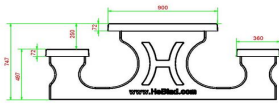

Sie hätten gern eine Beratung? Dann nehmen Sie einfach Kontakt mit uns auf.

**WICHTIG: DIE BODENPLATTE IST OPTIONAL UND WIRD NICHT  
STANDARDMÄSSIG MITGELIEFERT!**

HeBlad  
www.HeBlad.com  
PS.STAB.GT.134  
± 950 KG.

## Spezifikationen Multi-Spieltisch (1-3-4) Standard Anthrazite-Beton

Produktcode	PS.STAB.GT.134	Tischhöhe	75 cm
Farbe	Anthrazit-Beton	Sitzhöhe	50 cm
Abmessungen (L x B x H)	210 x 193 x 75 cm	Material der Sitzplätze	Beton
Abmessungen Tischplatte (L x B)	210 x 90 cm	Fußabstand	111 cm (Mitte-zu-Mitte-Abstand)
Spieldimensionen	41,5 x 41,5 cm	Gewicht	950 kg