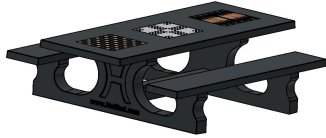

Stabilität durch eine Bodenplatte

Damit der Multi-Spieltisch auf einem unebenen oder weniger stabilen Untergrund standfest aufgestellt werden kann, haben wir eine passende Bodenplatte entworfen. Diese Bodenplatte muss separat bestellt werden, sie ist immer

*7 July 2026 - Preisänderungen vorbehalten*

optional und nicht im Preis des Spieltisches enthalten.

Kombinieren Sie den Multi-Spieltisch mit den Betonbänken von HeBlad

Da der Multi-Spieltisch mehrere Funktionen erfüllt – sich sowohl als Spieltisch als auch als Picknickset eignet –, kann er perfekt mit anderen Produkten von HeBlad kombiniert werden. Gleich neben dem Multi-Spieltisch oder in seiner Nähe können Betonbänke in demselben schönen Farbton Anthrazit aufgestellt werden. Diese Bänke bieten zusätzliche Sitzgelegenheiten für Besucher, sind aber auch als Absicherung Ihres Geländes oder Gebäudes einsetzbar: Die Bänke sind nämlich robust genug, um als Trennwände oder als Schutz vor Rammattacken zu dienen.

Sie hätten gern eine Beratung? Dann nehmen Sie einfach Kontakt mit uns auf.

**WICHTIG: DIE BODENPLATTE IST OPTIONAL UND WIRD NICHT  
STANDARDMÄSSIG MITGELIEFERT!**

HeBlad  
www.HeBlad.com  
PS.STAB.GT.134  
± 950 KG.