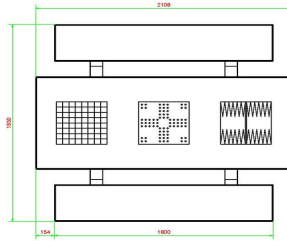

Sie hätten gern eine Beratung? Dann nehmen Sie einfach Kontakt mit uns auf.

**WICHTIG: DIE BODENPLATTE IST OPTIONAL UND WIRD NICHT  
STANDARDMÄSSIG MITGELIEFERT!**

HeBlad  
www.HeBlad.com  
PS.STAB.GT.134  
± 950 KG.

## Spezifikationen Multi-Spieltisch (1-3-4) Standard Anthrazite-Beton

Produktcode	PS.STAB.GT.134	Tischhöhe	75 cm
Farbe	Anthrazit-Beton	Sitzhöhe	50 cm
Abmessungen (L x B x H)	210 x 193 x 75 cm	Material der Sitzplätze	Beton
Abmessungen Tischplatte (L x B)	210 x 90 cm	Fußabstand	111 cm (Mitte-zu-Mitte-Abstand)
Spieldimensionen	41,5 x 41,5 cm	Gewicht	950 kg