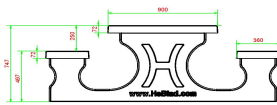

Sie hätten gern eine Beratung? Dann nehmen Sie einfach Kontakt mit uns auf.

**WICHTIG: DIE BODENPLATTE IST OPTIONAL UND WIRD NICHT  
STANDARDMÄSSIG MITGELIEFERT!**

HeBlad  
www.HeBlad.com  
PS.STAB.GT.134  
± 950 KG.

## Spezifikationen Multi-Spieltisch (1-3-4) Standard Anthrazite-Beton

Produktcode	PS.STAB.GT.134	Tischhöhe	75 cm
Farbe	Anthrazit-Beton	Sitzhöhe	50 cm
Abmessungen (L x B x H)	210 x 193 x 75 cm	Material der Sitzplätze	Beton
Abmessungen Tischplatte (L x B)	210 x 90 cm	Fußabstand	111 cm (Mitte-zu-Mitte-Abstand)
Spieldimensionen	41,5 x 41,5 cm	Gewicht	950 kg