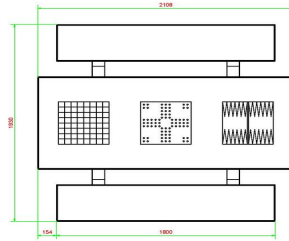

Sie hätten gern eine Beratung? Dann nehmen Sie einfach Kontakt mit uns auf.

**WICHTIG: DIE BODENPLATTE IST OPTIONAL UND WIRD NICHT
STANDARDMÄSSIG MITGELIEFERT!**

HeBlad
www.HeBlad.com
PS.STAB.GT.134
± 950 KG.

Spezifikationen Multi-Spieltisch (1-3-4) Standard Anthrazite-Beton

Produktcode	PS.STAB.GT.134	Tischhöhe	75 cm
Farbe	Anthrazit-Beton	Sitzhöhe	50 cm
Abmessungen (L x B x H)	210 x 193 x 75 cm	Material der Sitzplätze	Beton
Abmessungen Tischplatte (L x B)	210 x 90 cm	Fußabstand	111 cm (Mitte-zu-Mitte-Abstand)
Dicke Tischblatt	7 cm	Gewicht	950 kg