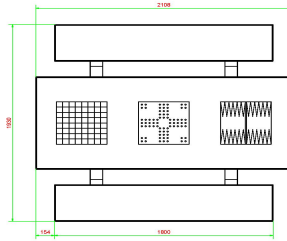

Sie hätten gern eine Beratung? Dann nehmen Sie einfach Kontakt mit uns auf.

**WICHTIG: DIE BODENPLATTE IST OPTIONAL UND WIRD NICHT  
STANDARDMÄSSIG MITGELIEFERT!**

HeBlad  
www.HeBlad.com  
PS.STAB.GT.134  
± 950 KG.

## Spezifikationen Multi-Spieltisch (1-3-4) Standard Anthrazite-Beton

Produktcode	PS.STAB.GT.134	Tischhöhe	75 cm
Farbe	Anthrazit-Beton	Sitzhöhe	50 cm
Abmessungen (L x B x H)	210 x 193 x 75 cm	Material der Sitzplätze	Beton
Abmessungen Tischplatte (L x B)	210 x 90 cm	Fußabstand	111 cm (Mitte-zu-Mitte-Abstand)
Spieldimensionen	41,5 x 41,5 cm	Gewicht	950 kg