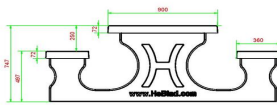

Sie hätten gern eine Beratung? Dann nehmen Sie einfach Kontakt mit uns auf.

**WICHTIG: DIE BODENPLATTE IST OPTIONAL UND WIRD NICHT
STANDARDMÄSSIG MITGELIEFERT!**

HeBlad
www.HeBlad.com
PS.STAB.GT.134
± 950 KG.

Spezifikationen Multi-Spieltisch (1-3-4) Standard Anthrazite-Beton

Produktcode	PS.STAB.GT.134	Tischhöhe	75 cm
Farbe	Anthrazit-Beton	Sitzhöhe	50 cm
Abmessungen (L x B x H)	210 x 193 x 75 cm	Material der Sitzplätze	Beton
Abmessungen Tischplatte (L x B)	210 x 90 cm	Fußabstand	111 cm (Mitte-zu-Mitte-Abstand)
Dicke Tischblatt	7 cm	Gewicht	950 kg