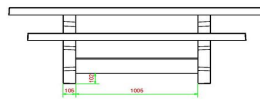

30 April 2025 - Preisänderungen vorbehalten

optional und nicht im Preis des Spieltisches enthalten.

Kombinieren Sie den Multi-Spieltisch mit den Betonbänken von HeBlad

Da der Multi-Spieltisch mehrere Funktionen erfüllt – sich sowohl als Spieltisch als auch als Picknickset eignet –, kann er perfekt mit anderen Produkten von HeBlad kombiniert werden. Gleich neben dem Multi-Spieltisch oder in seiner Nähe können Betonbänke in demselben schönen Farbton Anthrazit aufgestellt werden. Diese Bänke bieten zusätzliche Sitzgelegenheiten für Besucher, sind aber auch als Absicherung Ihres Geländes oder Gebäudes einsetzbar: Die Bänke sind nämlich robust genug, um als Trennwände oder als Schutz vor Rammattacken zu dienen.

Sie hätten gern eine Beratung? Dann nehmen Sie einfach Kontakt mit uns auf.

**WICHTIG: DIE BODENPLATTE IST OPTIONAL UND WIRD NICHT
STANDARDMÄSSIG MITGELIEFERT!**

HeBlad
www.HeBlad.com
PS.STAB.GT.134
± 950 KG.

Spezifikationen Multi-Spieltisch (1-3-4) Standard Anthrazite-Beton

Produktcode	PS.STAB.GT.134	Tischhöhe	75 cm
Farbe	Anthrazit-Beton	Sitzhöhe	50 cm
Abmessungen (L x B x H)	210 x 193 x 75 cm	Material der Sitzplätze	Beton
Abmessungen Tischplatte (L x B)	210 x 90 cm	Fußabstand	111 cm (Mitte-zu-Mitte-Abstand)
Dicke Tischblatt	7 cm	Gewicht	950 kg