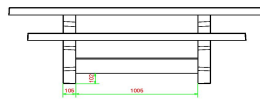

*7 July 2026 - Preisänderungen vorbehalten*

optional und nicht im Preis des Spieltisches enthalten.

Kombinieren Sie den Multi-Spieltisch mit den Betonbänken von HeBlad

Da der Multi-Spieltisch mehrere Funktionen erfüllt – sich sowohl als Spieltisch als auch als Picknickset eignet –, kann er perfekt mit anderen Produkten von HeBlad kombiniert werden. Gleich neben dem Multi-Spieltisch oder in seiner Nähe können Betonbänke in demselben schönen Farbton Anthrazit aufgestellt werden. Diese Bänke bieten zusätzliche Sitzgelegenheiten für Besucher, sind aber auch als Absicherung Ihres Geländes oder Gebäudes einsetzbar: Die Bänke sind nämlich robust genug, um als Trennwände oder als Schutz vor Rammattacken zu dienen.

Sie hätten gern eine Beratung? Dann nehmen Sie einfach Kontakt mit uns auf.

**WICHTIG: DIE BODENPLATTE IST OPTIONAL UND WIRD NICHT  
STANDARDMÄSSIG MITGELIEFERT!**

HeBlad  
www.HeBlad.com  
PS.STAB.GT.134  
± 950 KG.

## Spezifikationen Multi-Spieltisch (1-3-4) Standard Anthrazite-Beton

Produktcode	PS.STAB.GT.134	Tischhöhe	75 cm
Farbe	Anthrazit-Beton	Sitzhöhe	50 cm
Abmessungen (L x B x H)	210 x 193 x 75 cm	Material der Sitzplätze	Beton
Abmessungen Tischplatte (L x B)	210 x 90 cm	Fußabstand	111 cm (Mitte-zu-Mitte-Abstand)
Spieldimensionen	41,5 x 41,5 cm	Gewicht	950 kg