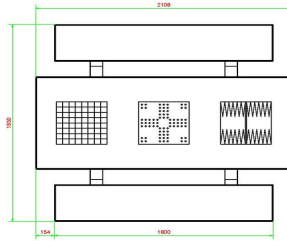

WICHTIG: DIE BODENPLATTE IST OPTIONAL UND WIRD NICHT STANDARDMÄSSIG MITGELIEFERT!

HeBlad
www.HeBlad.com
PS.ST.GT.134
± 950 KG.

Spezifikationen Multi-Spieltisch (1-3-4) Standard

Produktcode	PS.ST.GT.134	Tischhöhe	75 cm
Farbe	Beton Naturell	Sitzhöhe	50 cm
Abmessungen (L x B x H)	210 x 193 x 75 cm	Material der Sitzplätze	Beton
Abmessungen Tischplatte (L x B)	210 x 90 cm	Fußabstand	111 cm (Mitte-zu-Mitte-Abstand)
Spieldimensionen	41,5 x 41,5 cm	Gewicht	950 kg
Dicke Tischblatt	7 cm		