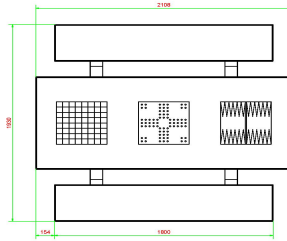

WICHTIG: DIE BODENPLATTE IST OPTIONAL UND WIRD NICHT STANDARDMÄSSIG MITGELIEFERT!

HeBlad
www.HeBlad.com
PS.ST.GT.134
± 950 KG.

Spezifikationen Multi-Spieltisch (1-3-4) Standard

Produktcode	PS.ST.GT.134	Tischhöhe	75 cm
Farbe	Beton Naturell	Sitzhöhe	50 cm
Abmessungen (L x B x H)	210 x 193 x 75 cm	Material der Sitzplätze	Beton
Abmessungen Tischplatte (L x B)	210 x 90 cm	Fußabstand	111 cm (Mitte-zu-Mitte-Abstand)
Spieldimensionen	41,5 x 41,5 cm	Gewicht	950 kg
Dicke Tischblatt	7 cm		