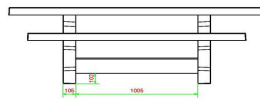

Wo werden die Multi-Spieltische von HeBlad aufgestellt?

Die Produkte von HeBlad, darunter auch der Multi-Spieltisch, sind in ganz Europa

1 May 2026 - Preisänderungen vorbehalten

zu finden, zum Beispiel in Parks, auf Campingplätzen, Sportanlagen, Schulgeländen, öffentlichen Parkplätzen und Rastplätzen an Rad- und Wanderwegen. Aber auch in Gärten und Gewerbegebieten oder an Straßenecken. Solange die Örtlichkeit den Lieferbedingungen entspricht, kann dort ein HeBlad Produkt aufgestellt werden.

WICHTIG: DIE BODENPLATTE IST OPTIONAL UND WIRD NICHT STANDARDMÄSSIG MITGELIEFERT!

HeBlad
www.HeBlad.com
PS.ST.GT.134
± 950 KG.

Spezifikationen Multi-Spieltisch (1-3-4) Standard

Produktcode	PS.ST.GT.134	Tischhöhe	75 cm
Farbe	Beton Naturell	Sitzhöhe	50 cm
Abmessungen (L x B x H)	210 x 193 x 75 cm	Material der Sitzplätze	Beton
Abmessungen Tischplatte (L x B)	210 x 90 cm	Fußabstand	111 cm (Mitte-zu-Mitte-Abstand)
Spieldimensionen	41,5 x 41,5 cm	Gewicht	950 kg
Dicke Tischblatt	7 cm		