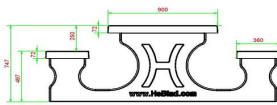

Wo werden die Multi-Spieltische von HeBlad aufgestellt?

Die Produkte von HeBlad, darunter auch der Multi-Spieltisch, sind in ganz Europa

1 May 2026 - Preisänderungen vorbehalten

zu finden, zum Beispiel in Parks, auf Campingplätzen, Sportanlagen, Schulgeländen, öffentlichen Parkplätzen und Rastplätzen an Rad- und Wanderwegen. Aber auch in Gärten und Gewerbegebieten oder an Straßenecken. Solange die Örtlichkeit den Lieferbedingungen entspricht, kann dort ein HeBlad Produkt aufgestellt werden.

WICHTIG: DIE BODENPLATTE IST OPTIONAL UND WIRD NICHT STANDARDMÄSSIG MITGELIEFERT!

HeBlad
www.HeBlad.com
PS.ST.GT.134
± 950 KG.

Spezifikationen Multi-Spieltisch (1-3-4) Standard

Produktcode	PS.ST.GT.134	Tischhöhe	75 cm
Farbe	Beton Naturell	Sitzhöhe	50 cm
Abmessungen (L x B x H)	210 x 193 x 75 cm	Material der Sitzplätze	Beton
Abmessungen Tischplatte (L x B)	210 x 90 cm	Fußabstand	111 cm (Mitte-zu-Mitte-Abstand)
Spieldimensionen	41,5 x 41,5 cm	Gewicht	950 kg
Dicke Tischblatt	7 cm		