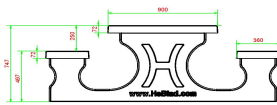

Wo werden die Multi-Spieltische von HeBlad aufgestellt?

Die Produkte von HeBlad, darunter auch der Multi-Spieltisch, sind in ganz Europa

25 June 2026 - Preisänderungen vorbehalten

zu finden, zum Beispiel in Parks, auf Campingplätzen, Sportanlagen, Schulgeländen, öffentlichen Parkplätzen und Rastplätzen an Rad- und Wanderwegen. Aber auch in Gärten und Gewerbegebieten oder an Straßenecken. Solange die Örtlichkeit den Lieferbedingungen entspricht, kann dort ein HeBlad Produkt aufgestellt werden.

WICHTIG: DIE BODENPLATTE IST OPTIONAL UND WIRD NICHT STANDARDMÄSSIG MITGELIEFERT!

HeBlad
www.HeBlad.com
PS.ST.GT.134
± 950 KG.

Spezifikationen Multi-Spieltisch (1-3-4) Standard

Produktcode	PS.ST.GT.134	Tischhöhe	75 cm
Farbe	Beton Naturell	Sitzhöhe	50 cm
Abmessungen (L x B x H)	210 x 193 x 75 cm	Material der Sitzplätze	Beton
Abmessungen Tischplatte (L x B)	210 x 90 cm	Fußabstand	111 cm (Mitte-zu-Mitte-Abstand)
Spieldimensionen	41,5 x 41,5 cm	Gewicht	950 kg
Dicke Tischblatt	7 cm		