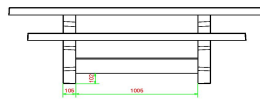

Wo werden die Multi-Spieltische von HeBlad aufgestellt?

Die Produkte von HeBlad, darunter auch der Multi-Spieltisch, sind in ganz Europa

25 June 2026 - Preisänderungen vorbehalten

zu finden, zum Beispiel in Parks, auf Campingplätzen, Sportanlagen, Schulgeländen, öffentlichen Parkplätzen und Rastplätzen an Rad- und Wanderwegen. Aber auch in Gärten und Gewerbegebieten oder an Straßenecken. Solange die Örtlichkeit den Lieferbedingungen entspricht, kann dort ein HeBlad Produkt aufgestellt werden.

WICHTIG: DIE BODENPLATTE IST OPTIONAL UND WIRD NICHT STANDARDMÄSSIG MITGELIEFERT!

HeBlad
www.HeBlad.com
PS.ST.GT.134
± 950 KG.

Spezifikationen Multi-Spieltisch (1-3-4) Standard

Produktcode	PS.ST.GT.134	Tischhöhe	75 cm
Farbe	Beton Naturell	Sitzhöhe	50 cm
Abmessungen (L x B x H)	210 x 193 x 75 cm	Material der Sitzplätze	Beton
Abmessungen Tischplatte (L x B)	210 x 90 cm	Fußabstand	111 cm (Mitte-zu-Mitte-Abstand)
Spieldimensionen	41,5 x 41,5 cm	Gewicht	950 kg
Dicke Tischblatt	7 cm		