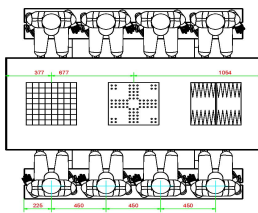

HeBlad
www.HeBlad.com
PS.DLAB.GT.134
± 780 KG.

Spezifikationen Multi-Spieltisch (1-3-4) DeLuxe Anthrazit-Beton

Produktcode	PS.DLAB.GT.134	Tischhöhe	75 cm
Farbe	Anthrazit-Beton	Sitzhöhe	50 cm
Abmessungen (L x B x H)	210 x 193 x 75 cm	Material der Sitzplätze	Bambus
Abmessungen Tischplatte (L x B)	210 x 90 cm	Fußabstand	111 cm (Mitte-zu-Mitte-Abstand)
Spieldimensionen	41,5 x 41,5 cm	Gewicht	780 kg

Siehe auch zugehörige Produkte