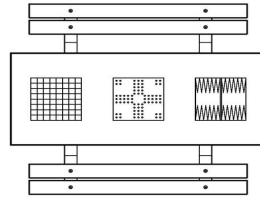

HeBlad
www.HeBlad.com
PS.DLAB.GT.134
± 780 KG.

Spezifikationen Multi-Spieltisch (1-3-4) DeLuxe Anthrazit-Beton

Produktcode	PS.DLAB.GT.134	Tischhöhe	75 cm
Farbe	Anthrazit-Beton	Sitzhöhe	50 cm
Abmessungen (L x B x H)	210 x 193 x 75 cm	Material der Sitzplätze	Bambus
Abmessungen Tischplatte (L x B)	210 x 90 cm	Fußabstand	111 cm (Mitte-zu-Mitte-Abstand)
Spieldimensionen	41,5 x 41,5 cm	Gewicht	780 kg

Siehe auch zugehörige Produkte