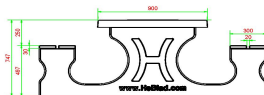

HeBlad
www.HeBlad.com
PS.DLAB.GT.134
± 780 KG.

Spezifikationen Multi-Spieltisch (1-3-4) DeLuxe Anthrazit-Beton

Produktcode	PS.DLAB.GT.134	Tischhöhe	75 cm
Farbe	Anthrazit-Beton	Sitzhöhe	50 cm
Abmessungen (L x B x H)	210 x 193 x 75 cm	Material der Sitzplätze	Bambus
Abmessungen Tischplatte (L x B)	210 x 90 cm	Fußabstand	111 cm (Mitte-zu-Mitte-Abstand)
Spieldimensionen	41,5 x 41,5 cm	Gewicht	780 kg

Siehe auch zugehörige Produkte