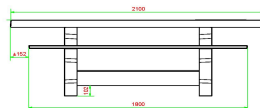

HeBlad
www.HeBlad.com
PS.DLAB.GT.134
± 780 KG.

Spezifikationen Multi-Spieltisch (1-3-4) DeLuxe Anthrazit-Beton

Produktcode	PS.DLAB.GT.134	Tischhöhe	75 cm
Farbe	Anthrazit-Beton	Sitzhöhe	50 cm
Abmessungen (L x B x H)	210 x 193 x 75 cm	Material der Sitzplätze	Bambus
Abmessungen Tischplatte (L x B)	210 x 90 cm	Fußabstand	111 cm (Mitte-zu-Mitte-Abstand)
Spieldimensionen	41,5 x 41,5 cm	Gewicht	780 kg

Siehe auch zugehörige Produkte