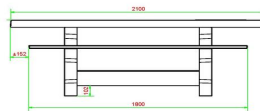

HeBlad
www.HeBlad.com
PS.DLAB.GT.134
± 780 KG.

Spezifikationen Multi-Spieltisch (1-3-4) DeLuxe Anthrazit-Beton

Produktcode	PS.DLAB.GT.134	Tischhöhe	75 cm
Farbe	Anthrazit-Beton	Sitzhöhe	50 cm
Abmessungen (L x B x H)	210 x 193 x 75 cm	Material der Sitzplätze	Bambus
Abmessungen Tischplatte (L x B)	210 x 90 cm	Fußabstand	111 cm (Mitte-zu-Mitte-Abstand)
Spieldimensionen	41,5 x 41,5 cm	Gewicht	780 kg

Siehe auch zugehörige Produkte