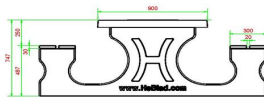

HeBlad
www.HeBlad.com
PS.DLAB.GT.134
± 780 KG.

Spezifikationen Multi-Spieltisch (1-3-4) DeLuxe Anthrazit-Beton

Produktcode	PS.DLAB.GT.134	Tischhöhe	75 cm
Farbe	Anthrazit-Beton	Sitzhöhe	50 cm
Abmessungen (L x B x H)	210 x 193 x 75 cm	Material der Sitzplätze	Bambus
Abmessungen Tischplatte (L x B)	210 x 90 cm	Fußabstand	111 cm (Mitte-zu-Mitte-Abstand)
Spieldimensionen	41,5 x 41,5 cm	Gewicht	780 kg

Siehe auch zugehörige Produkte