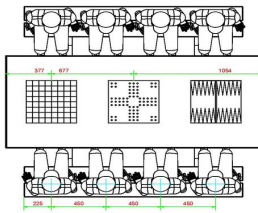

Die Vorteile unserer Multi-Spieltische

Da wir gern auf die Nachfrage unserer Kunden reagieren und wissen, dass es nicht immer einfach ist, sich zu entscheiden, haben wir einen Multi-Spieltisch entwickelt. Er ist in mehreren Varianten erhältlich, eine Variante ist dieser 1-3-4-Tisch aus anthrazitfarbenem Beton mit Bambussitzen. Was bedeutet 1-3-4? Die Ziffern stehen für die in die Tischplatte integrierten Spiele: 1 steht für Schach, 3 für Ludo und 4 für Backgammon. Wenn Sie sich für den Multi-Spieltisch entscheiden, ermöglichen Sie Besuchern, Passanten oder begeisterten Brettspielern garantiert jede Menge Spaß beim Spielen. Aber der Tisch ist auch ein sehr komfortabler und schöner Picknicktisch. Dank der perfekten Sitz- und Tischhöhe kann man auch dann gut dort sitzen, wenn man die Brettspiele nicht

**WICHTIG: DIE BODENPLATTE IST OPTIONAL UND WIRD NICHT STANDARDMÄSSIG MITGELIEFERT!**

HeBlad  
www.HeBlad.com  
PS.DLAB.GT.134  
± 780 KG.

## Spezifikationen Multi-Spieltisch (1-3-4) DeLuxe Anthrazit-Beton

Produktcode	PS.DLAB.GT.134	Tischhöhe	75 cm
Farbe	Anthrazit-Beton	Sitzhöhe	50 cm
Abmessungen (L x B x H)	210 x 193 x 75 cm	Material der Sitzplätze	Bambus
Abmessungen Tischplatte (L x B)	210 x 90 cm	Fußabstand	111 cm (Mitte-zu-Mitte-Abstand)
Spieldimensionen	41,5 x 41,5 cm	Gewicht	780 kg