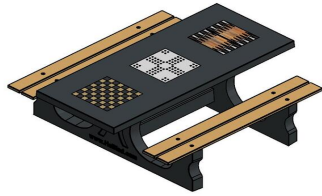

HeBlad
www.HeBlad.com
PS.DLAB.GT.134
± 780 KG.

Spezifikationen Multi-Spieltisch (1-3-4) DeLuxe Anthrazit-Beton

Produktcode	PS.DLAB.GT.134	Tischhöhe	75 cm
Farbe	Anthrazit-Beton	Sitzhöhe	50 cm
Abmessungen (L x B x H)	210 x 193 x 75 cm	Material der Sitzplätze	Bambus
Abmessungen Tischplatte (L x B)	210 x 90 cm	Fußabstand	111 cm (Mitte-zu-Mitte-Abstand)
Spieldimensionen	41,5 x 41,5 cm	Gewicht	780 kg

Siehe auch zugehörige Produkte