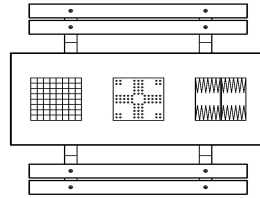

HeBlad
www.HeBlad.com
PS.DLAB.GT.134
± 780 KG.

Spezifikationen Multi-Spieltisch (1-3-4) DeLuxe Anthrazit-Beton

Produktcode	PS.DLAB.GT.134	Tischhöhe	75 cm
Farbe	Anthrazit-Beton	Sitzhöhe	50 cm
Abmessungen (L x B x H)	210 x 193 x 75 cm	Material der Sitzplätze	Bambus
Abmessungen Tischplatte (L x B)	210 x 90 cm	Fußabstand	111 cm (Mitte-zu-Mitte-Abstand)
Spieldimensionen	41,5 x 41,5 cm	Gewicht	780 kg

Siehe auch zugehörige Produkte