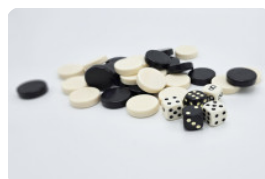

GT.BG.Pieces