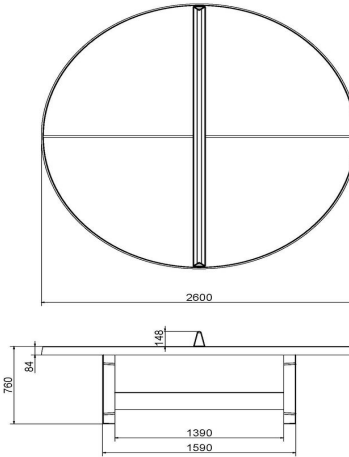

HeBlad
www.HeBlad.com
PP.R.A
Gewicht ± 1570 KG

Spezifikationen Tischtennistisch rund in Anthrazit

Produktcode	PP.R.A	Spieltisch Höhe	76 cm
Farbe	Anthrazit – RAL 7016	Höhe des Netzes	14,75 cm
Abmessungen Spielplatte (L x B)	ø 260 cm	Gewicht	1570 kg
Maße der Unterseite des Spielbretts	ø 264 cm	Fußabstand	149 cm (Mitte-zu-Mitte-Abstand)
Dicke Spielblatt	8,4 cm		