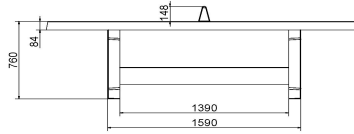

HeBlad
www.HeBlad.com
PP.R.A
Gewicht ± 1570 KG

Spezifikationen Tischtennistisch rund in Anthrazit

Produktcode	PP.R.A	Spieltisch Höhe	76 cm
Farbe	Anthrazit – RAL 7016	Höhe des Netzes	14,75 cm
Abmessungen Spielplatte (L x B)	∅ 260 cm	Gewicht	1570 kg
Maße der Unterseite des Spielbretts	∅ 264 cm	Fußabstand	149 cm (Mitte-zu-Mitte-Abstand)
Dicke Spielblatt	8,4 cm		