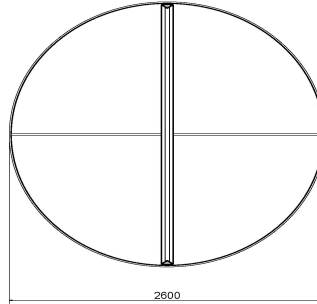

Die Lieferung und das Aufstellen von Tischtennisplatten aus Beton

Da die HeBlad-Produkte, zu denen auch der Tischtennistisch rund Anthrazit gehört, für ihre Stabilität bekannt sind, ist das Risiko von Vandalismus und Diebstahl sehr gering. Doch die die Tischtennistische umzustellen ist daher auch nicht so einfach selbst zu bewerkstelligen. Sie können uns beauftragen, Spieltische von HeBlad an einen anderen Ort zu stellen. Dafür bieten wir mehrere Optionen an, abhängig von der Entfernung zum neuen Standort. Wenn der neue Standort weiter als 60 km vom alten entfernt ist, machen wir Ihnen ein

HeBlad
www.HeBlad.com
PP.R.A
Gewicht ± 1570 KG

Spezifikationen Tischtennistisch rund in Anthrazit

Produktcode	PP.R.A	Spieltisch Höhe	76 cm
Farbe	Anthrazit – RAL 7016	Höhe des Netzes	14,75 cm
Abmessungen Spielplatte (L x B)	∅ 260 cm	Gewicht	1570 kg
Maße der Unterseite des Spielbretts	∅ 264 cm	Fußabstand	149 cm (Mitte-zu-Mitte-Abstand)
Dicke Spielblatt	8,4 cm		