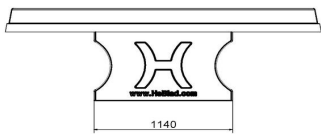

Die Lieferung und das Aufstellen von Tischtennisplatten aus Beton

Da die HeBlad-Produkte, zu denen auch der Tischtennistisch rund Anthrazit gehört, für ihre Stabilität bekannt sind, ist das Risiko von Vandalismus und Diebstahl sehr gering. Doch die die Tischtennistische umzustellen ist daher auch nicht so einfach selbst zu bewerkstelligen. Sie können uns beauftragen, Spieltische von HeBlad an einen anderen Ort zu stellen. Dafür bieten wir mehrere Optionen an, abhängig von der Entfernung zum neuen Standort. Wenn der neue Standort weiter als 60 km vom alten entfernt ist, machen wir Ihnen ein

HeBlad
www.HeBlad.com
PP.R.A
Gewicht ± 1570 KG

Spezifikationen Tischtennistisch rund in Anthrazit

Produktcode	PP.R.A	Spieltisch Höhe	76 cm
Farbe	Anthrazit – RAL 7016	Höhe des Netzes	14,75 cm
Abmessungen Spielplatte (L x B)	ø 260 cm	Gewicht	1570 kg
Maße der Unterseite des Spielbretts	ø 264 cm	Fußabstand	149 cm (Mitte-zu-Mitte-Abstand)
Dicke Spielblatt	8,4 cm		