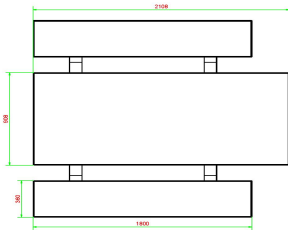

HeBlad
www.HeBlad.com
PS.STA.RT
± 970 kg

Spezifikationen Picknickset Standard Anthrazit rollstuhlgerecht

Produktcode	PS.STA.RT	Sitzhöhe	50 cm
Farbe	Anthrazit lackiert, RAL 7016	Material der Sitzplätze	Beton
Abmessungen (L x B x H)	210 x 187 x 77 cm	Fußabstand	111 cm (Mitte-zu-Mitte-Abstand)
Abmessungen Tischplatte (L x B)	210 x 90 cm	Gewicht	970 kg
Dicke Tischblatt	7 cm	Anzahl der Sitzplätze	7

Siehe auch zugehörige Produkte