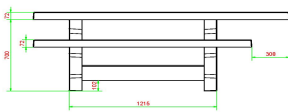

HeBlad
www.HeBlad.com
PS.STA.RT
± 970 kg

Spezifikationen Picknickset Standard Anthrazit rollstuhlgerecht

Produktcode	PS.STA.RT	Sitzhöhe	50 cm
Farbe	Anthrazit lackiert, RAL 7016	Material der Sitzplätze	Beton
Abmessungen (L x B x H)	210 x 187 x 77 cm	Fußabstand	111 cm (Mitte-zu-Mitte-Abstand)
Abmessungen Tischplatte (L x B)	210 x 90 cm	Gewicht	970 kg
Dicke Tischblatt	7 cm	Anzahl der Sitzplätze	7

Siehe auch zugehörige Produkte