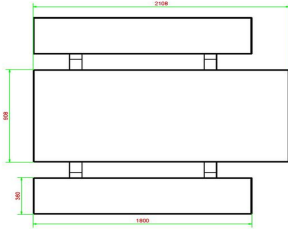

\* Die Bodenplatte ist optional.

HeBlad  
www.HeBlad.com  
PS.STA.RT  
± 970 kg

## Spezifikationen Picknickset Standard Anthrazit rollstuhlgerecht

Produktcode	PS.STA.RT	Sitzhöhe	50 cm
Farbe	Anthrazit lackiert, RAL 7016	Material der Sitzplätze	Beton
Abmessungen (L x B x H)	210 x 187 x 77 cm	Fußabstand	111 cm (Mitte-zu-Mitte-Abstand)
Abmessungen Tischplatte (L x B)	210 x 90 cm	Gewicht	970 kg
Dicke Tischblatt	7 cm	Anzahl der Sitzplätze	7