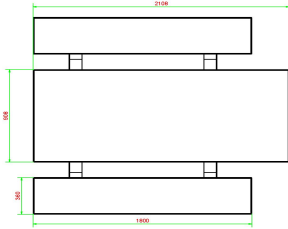

HeBlad
www.HeBlad.com
PS.STAB.RT
± 970 kg

Spezifikationen Picknickset Standard Anthrazit-Beton rollstuhlgerecht

Produktcode	PS.STAB.RT	Sitzhöhe	50 cm
Farbe	Anthrazit-Beton	Material der Sitzplätze	Beton
Abmessungen (L x B x H)	210 x 187 x 77 cm	Fußabstand	111 cm (Mitte-zu-Mitte-Abstand)
Abmessungen Tischplatte (L x B)	210 x 90 cm	Gewicht	970 kg
Dicke Tischblatt	7 cm	Anzahl der Sitzplätze	7

Siehe auch zugehörige Produkte