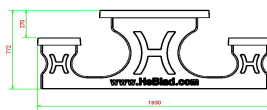

HeBlad
www.HeBlad.com
PS.STAB.RT
± 970 kg

Spezifikationen Picknickset Standard Anthrazit-Beton rollstuhlgerecht

Produktcode	PS.STAB.RT	Sitzhöhe	50 cm
Farbe	Anthrazit-Beton	Material der Sitzplätze	Beton
Abmessungen (L x B x H)	210 x 187 x 77 cm	Fußabstand	111 cm (Mitte-zu-Mitte-Abstand)
Abmessungen Tischplatte (L x B)	210 x 90 cm	Gewicht	970 kg
Dicke Tischblatt	7 cm	Anzahl der Sitzplätze	7

Siehe auch zugehörige Produkte