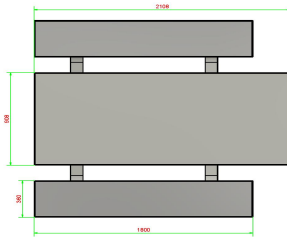

* Die Bodenplatte ist optional.

HeBlad
www.HeBlad.com
PS.ST.RT
± 970 kg

Spezifikationen Picknickset Standard rollstuhlgerecht

Produktcode	PS.ST.RT	Sitzhöhe	50 cm
Farbe	Beton Naturell	Material der Sitzplätze	Beton
Abmessungen (L x B x H)	210 x 187 x 77 cm	Fußabstand	111 cm (Hart op Hart)
Abmessungen Tischplatte (L x B)	210 x 90	Gewicht	970 kg
Dicke Tischblatt	7 cm	Anzahl der Sitzplätze	7
Tischhöhe	77 cm		