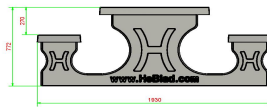

Kombinieren Sie den Picknicktisch mit einem Spieltisch

Durch die naturbelassene Ausführung des Betons passt dieser Picknicktisch in jede Umgebung. Eine ursprünglich wirkende und praktische Ergänzung für den Schulhof, den Park, das Stadtzentrum oder das Gelände eines Krankenhauses bzw. einer anderen (Pflege-)Einrichtung. Der perfekte Platz, um Menschen zusammenzubringen, und da diese Errungenschaft aus Beton rollstuhlgerecht ist, können wirklich alle an diesem Picknickset zusammenkommen. Machen Sie diesen Ort noch attraktiver, indem Sie den Picknicktisch mit einem Spieltisch kombinieren, z. B. mit einer Tischtennisplatte, einem Fußballvolleyballtisch oder einem Dame-, Schach- oder Ludotisch. So ist Geselligkeit garantiert!

* Die Bodenplatte ist optional.

HeBlad
www.HeBlad.com
PS.ST.RT
± 970 kg

Spezifikationen Picknickset Standard rollstuhlgerecht

Produktcode	PS.ST.RT	Sitzhöhe	50 cm
Farbe	Beton Naturell	Material der Sitzplätze	Beton
Abmessungen (L x B x H)	210 x 187 x 77 cm	Fußabstand	111 cm (Hart op Hart)
Abmessungen Tischplatte (L x B)	210 x 90	Gewicht	970 kg
Dicke Tischblatt	7 cm	Anzahl der Sitzplätze	7
Tischhöhe	77 cm		