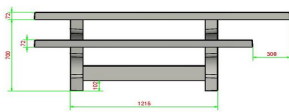

HeBlad
www.HeBlad.com
PS.ST.RT
± 970 kg

Spezifikationen Picknickset Standard rollstuhlgerecht

Produktcode	PS.ST.RT	Sitzhöhe	50 cm
Farbe	Beton Naturell	Material der Sitzplätze	Beton
Abmessungen (L x B x H)	210 x 187 x 77 cm	Fußabstand	111 cm (Hart op Hart)
Abmessungen Tischplatte (L x B)	210 x 90	Gewicht	970 kg
Dicke Tischblatt	7 cm	Anzahl der Sitzplätze	7
Tischhöhe	77 cm		

Siehe auch zugehörige Produkte