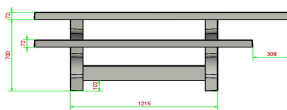

Kombinieren Sie den Picknicktisch mit einem Spieltisch

Durch die naturbelassene Ausführung des Betons passt dieser Picknicktisch in jede Umgebung. Eine ursprünglich wirkende und praktische Ergänzung für den Schulhof, den Park, das Stadtzentrum oder das Gelände eines Krankenhauses bzw. einer anderen (Pflege-)Einrichtung. Der perfekte Platz, um Menschen zusammenzubringen, und da diese Errungenschaft aus Beton rollstuhlgerecht ist, können wirklich alle an diesem Picknickset zusammenkommen. Machen Sie diesen Ort noch attraktiver, indem Sie den Picknicktisch mit einem Spieltisch kombinieren, z. B. mit einer Tischtennisplatte, einem Fußballvolleyballtisch oder einem Dame-, Schach- oder Ludotisch. So ist Geselligkeit garantiert!

* Die Bodenplatte ist optional.

HeBlad
www.HeBlad.com
PS.ST.RT
± 970 kg

Spezifikationen Picknickset Standard rollstuhlgerecht

Produktcode	PS.ST.RT	Sitzhöhe	50 cm
Farbe	Beton Naturell	Material der Sitzplätze	Beton
Abmessungen (L x B x H)	210 x 187 x 77 cm	Fußabstand	111 cm (Hart op Hart)
Abmessungen Tischplatte (L x B)	210 x 90	Gewicht	970 kg
Dicke Tischblatt	7 cm	Anzahl der Sitzplätze	7
Tischhöhe	77 cm		