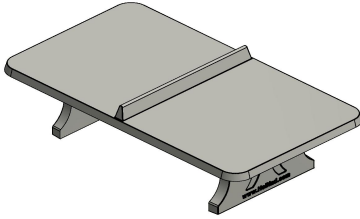

HeBlad
www.HeBlad.com
PP.AR.NT
Gewicht ± 1360 KG

Spezifikationen Tischtennistisch abgerundet in Beton Naturell

Produktcode	PP.AR.NT	Spieltisch Höhe	76 cm
Farbe	Beton Naturell	Höhe des Netzes	14,75 cm
Abmessungen Spielplatte (L x B)	274 x 152 cm	Gewicht	1360 kg
Maße der Unterseite des Spielbretts	279 x 157 cm	Fußabstand	183 cm (Mitte-zu-Mitte-Abstand)
Dicke Spielblatt	8,4 cm		

Siehe auch zugehörige Produkte