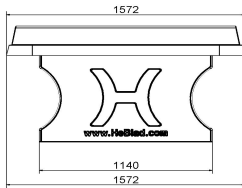

HeBlad
www.HeBlad.com
PP.AR.NT
Gewicht ± 1360 KG

Spezifikationen Tischtennistisch abgerundet in Beton Naturell

Produktcode	PP.AR.NT	Spieltisch Höhe	76 cm
Farbe	Beton Naturell	Höhe des Netzes	14,75 cm
Abmessungen Spielplatte (L x B)	274 x 152 cm	Gewicht	1360 kg
Maße der Unterseite des Spielbretts	279 x 157 cm	Fußabstand	183 cm (Mitte-zu-Mitte-Abstand)
Dicke Spielblatt	8,4 cm		

Siehe auch zugehörige Produkte