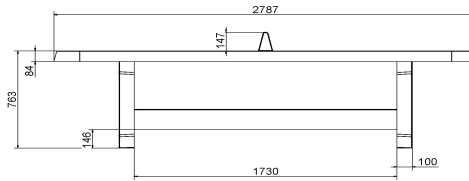

HeBlad
www.HeBlad.com
PP.AR.NT
Gewicht ± 1360 KG

Spezifikationen Tischtennistisch abgerundet in Beton Naturell

Produktcode	PP.AR.NT	Spieltisch Höhe	76 cm
Farbe	Beton Naturell	Höhe des Netzes	14,75 cm
Abmessungen Spielplatte (L x B)	274 x 152 cm	Gewicht	1360 kg
Maße der Unterseite des Spielbretts	279 x 157 cm	Fußabstand	183 cm (Mitte-zu-Mitte-Abstand)
Dicke Spielblatt	8,4 cm		

Siehe auch zugehörige Produkte