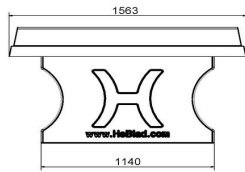

HeBlad
www.HeBlad.com
PP.A
Gewicht ± 1360 KG

Spezifikationen Tischtennisplatte Beton in Anthrazit

Produktcode	PP.A	Spieltisch Höhe	76 cm
Farbe	Anthrazit – RAL 7016	Höhe des Netzes	14,75 cm
Abmessungen Spielplatte (L x B)	274 x 152 cm	Gewicht	1360 kg
Maße der Unterseite des Spielbretts	278 x 156 cm	Fußabstand	183 cm (Mitte-zu-Mitte-Abstand)
Dicke Spielblatt	8,4 cm		

Siehe auch zugehörige Produkte