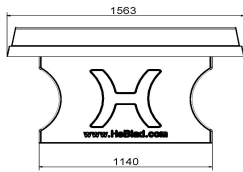

HeBlad
www.HeBlad.com
PP.A
Gewicht ± 1360 KG

Spezifikationen Tischtennisplatte Beton in Anthrazit

Produktcode	PP.A	Spieltisch Höhe	76 cm
Farbe	Anthrazit – RAL 7016	Höhe des Netzes	14,75 cm
Abmessungen Spielplatte (L x B)	274 x 152 cm	Gewicht	1360 kg
Maße der Unterseite des Spielbretts	278 x 156 cm	Fußabstand	183 cm (Mitte-zu-Mitte-Abstand)
Dicke Spielblatt	8,4 cm		

Siehe auch zugehörige Produkte