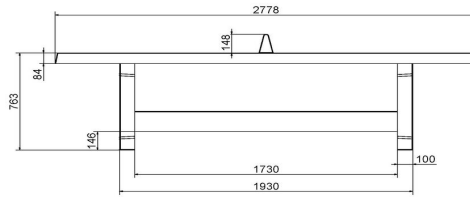

HeBlad
www.HeBlad.com
PP.A
Gewicht ± 1360 KG

Spezifikationen Tischtennisplatte Beton in Anthrazit

Produktcode	PP.A	Spieltisch Höhe	76 cm
Farbe	Anthrazit – RAL 7016	Höhe des Netzes	14,75 cm
Abmessungen Spielplatte (L x B)	274 x 152 cm	Gewicht	1360 kg
Maße der Unterseite des Spielbretts	278 x 156 cm	Fußabstand	183 cm (Mitte-zu-Mitte-Abstand)
Dicke Spielblatt	8,4 cm		

Siehe auch zugehörige Produkte