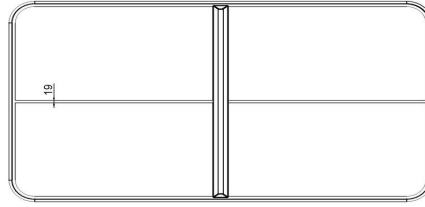

Bodenplatte aus Beton für Tischtennisplatten

Sie möchten die Beton-Tischtennisplatte von HeBlad auf einer Grünfläche aufstellen? Dann ist unsere Bodenplatte aus Beton eine sinnvolle Ergänzung. Wenn der Beton-Tischtennistisch ohne Bodenplatte auf einer Grünfläche aufgestellt wird, ist es mühsam, um ihn herum zu mähen. Außerdem hat Unkraut

26 April 2026 - Preisänderungen vorbehalten

unter dem Tischtennistisch mit einer Bodenplatte keine Chance. Doch der größte Vorteil der Bodenplatte ist, dass sie für einen wartungsfreundlichen Platz zum Spielen sorgt. Der Beton lässt sich problemlos abfegen. Das geht viel schneller, als den Unrat von einer Grünfläche zu entfernen. Die Bodenplatte aus Beton ist in Kombination mit all unseren Tischtennisplatten erhältlich.

Unterplatte nicht erhalten

HeBlad
www.HeBlad.com
PP.AR.BL
Gewicht ± 1360 KG

Spezifikationen Tischtennistisch abgerundet in Blau

Produktcode	PP.AR.BL	Spieltisch Höhe	76 cm
Farbe	Blau – RAL 5005	Höhe des Netzes	14,75 cm
Abmessungen Spielplatte (L x B)	274 x 152 cm	Gewicht	1360 kg
Maße der Unterseite des Spielbretts	279 x 157 cm	Fußabstand	183 cm (Mitte-zu-Mitte-Abstand)
Dicke Spielblatt	8,4 cm		