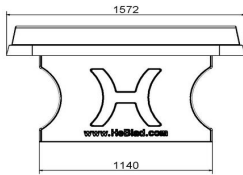

Bodenplatte aus Beton für Tischtennisplatten

Sie möchten die Beton-Tischtennisplatte von HeBlad auf einer Grünfläche aufstellen? Dann ist unsere Bodenplatte aus Beton eine sinnvolle Ergänzung. Wenn der Beton-Tischtennistisch ohne Bodenplatte auf einer Grünfläche aufgestellt wird, ist es mühsam, um ihn herum zu mähen. Außerdem hat Unkraut

Unterplatte nicht erhalten

HeBlad
www.HeBlad.com
PP.AR.BL
Gewicht ± 1360 KG

Spezifikationen Tischtennistisch abgerundet in Blau

Produktcode	PP.AR.BL	Spieltisch Höhe	76 cm
Farbe	Blau – RAL 5005	Höhe des Netzes	14,75 cm
Abmessungen Spielplatte (L x B)	274 x 152 cm	Gewicht	1360 kg
Maße der Unterseite des Spielbretts	279 x 157 cm	Fußabstand	183 cm (Mitte-zu-Mitte-Abstand)
Dicke Spielblatt	8,4 cm		