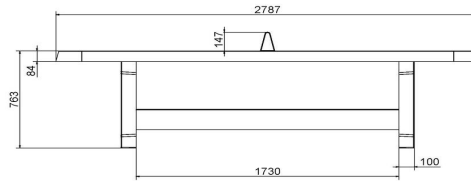

Unterplatte nicht erhalten

HeBlad
www.HeBlad.com
PP.AR.BL
Gewicht ± 1360 KG

Spezifikationen Tischtennistisch abgerundet in Blau

Produktcode	PP.AR.BL	Spieltisch Höhe	76 cm
Farbe	Blau – RAL 5005	Höhe des Netzes	14,75 cm
Abmessungen Spielplatte (L x B)	274 x 152 cm	Gewicht	1360 kg
Maße der Unterseite des Spielbretts	279 x 157 cm	Fußabstand	183 cm (Mitte-zu-Mitte-Abstand)
Dicke Spielblatt	8,4 cm		