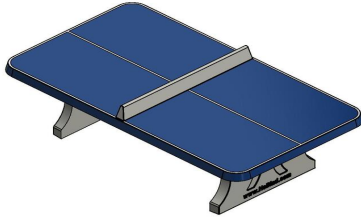

HeBlad
www.HeBlad.com
PP.AR.BL
Gewicht ± 1360 KG

Spezifikationen Tischtennistisch abgerundet in Blau

Produktcode	PP.AR.BL	Spieltisch Höhe	76 cm
Farbe	Blau – RAL 5005	Höhe des Netzes	14,75 cm
Abmessungen Spielplatte (L x B)	274 x 152 cm	Gewicht	1360 kg
Maße der Unterseite des Spielbretts	279 x 157 cm	Fußabstand	183 cm (Mitte-zu-Mitte-Abstand)
Dicke Spielblatt	8,4 cm		

Siehe auch zugehörige Produkte