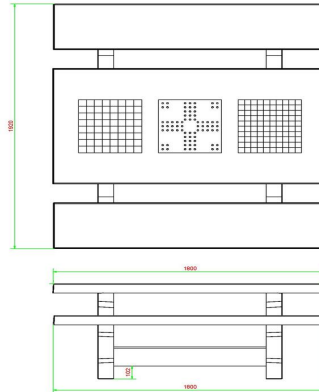

HeBlad
www.HeBlad.com
PS.STAB.GT.132
± 950 KG.

Spezifikationen Multi-Spieltisch (1-3-2) standard Antrazit-Beton

Produktcode	PS.STAB.GT.132	Dicke Tischblatt	7 cm
Farbe	Anthrazit-Beton	Sitzhöhe	50 cm
Abmessungen (L x B x H)	210 x 193 x 75 cm	Gewicht	950 kg
Abmessungen Tischplatte (L x B)	210 x 90 cm	Material der Sitzplätze	Beton
Spieldimensionen	41,5 x 41,5 cm	Fußabstand	111 cm (Mitte-zu-Mitte-Abstand)