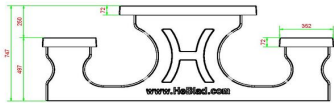

HeBlad
www.HeBlad.com
PS.STAB.GT.132
± 950 KG.

Spezifikationen Multi-Spieltisch (1-3-2) standard Antrazit-Beton

Produktcode	PS.STAB.GT.132	Dicke Tischblatt	7 cm
Farbe	Anthrazit-Beton	Sitzhöhe	50 cm
Abmessungen (L x B x H)	210 x 193 x 75 cm	Gewicht	950 kg
Abmessungen Tischplatte (L x B)	210 x 90 cm	Material der Sitzplätze	Beton
Spieldimensionen	41,5 x 41,5 cm	Fußabstand	111 cm (Mitte-zu-Mitte-Abstand)