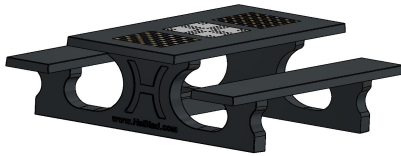

HeBlad
www.HeBlad.com
PS.STAB.GT.132
± 950 KG.

Spezifikationen Multi-Spieltisch (1-3-2) standard Antrazit-Beton

Produktcode	PS.STAB.GT.132	Dicke Tischblatt	7 cm
Farbe	Anthrazit-Beton	Sitzhöhe	50 cm
Abmessungen (L x B x H)	210 x 193 x 75 cm	Gewicht	950 kg
Abmessungen Tischplatte (L x B)	210 x 90 cm	Material der Sitzplätze	Beton
Spieldimensionen	41,5 x 41,5 cm	Fußabstand	111 cm (Mitte-zu-Mitte-Abstand)

Siehe auch zugehörige Produkte