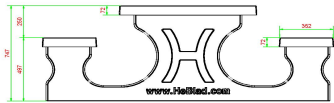

HeBlad
www.HeBlad.com
PS.STAB.GT.132
± 950 KG.

Spezifikationen Multi-Spieltisch (1-3-2) standard Antrazit-Beton

Produktcode	PS.STAB.GT.132	Dicke Tischblatt	7 cm
Farbe	Anthrazit-Beton	Sitzhöhe	50 cm
Abmessungen (L x B x H)	210 x 193 x 75 cm	Gewicht	950 kg
Abmessungen Tischplatte (L x B)	210 x 90 cm	Material der Sitzplätze	Beton
Spieldimensionen	41,5 x 41,5 cm	Fußabstand	111 cm (Mitte-zu-Mitte-Abstand)