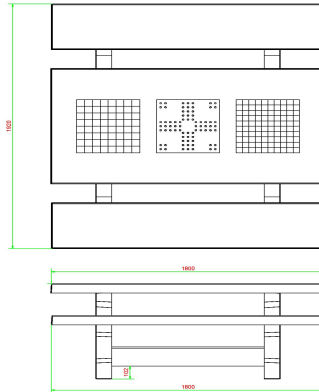

HeBlad
www.HeBlad.com
PS.STAB.GT.132
± 950 KG.

Spezifikationen Multi-Spieltisch (1-3-2) standard Antrazit-Beton

Produktcode	PS.STAB.GT.132	Dicke Tischblatt	7 cm
Farbe	Anthrazit-Beton	Sitzhöhe	50 cm
Abmessungen (L x B x H)	210 x 193 x 75 cm	Gewicht	950 kg
Abmessungen Tischplatte (L x B)	210 x 90 cm	Material der Sitzplätze	Beton
Spieldimensionen	41,5 x 41,5 cm	Fußabstand	111 cm (Mitte-zu-Mitte-Abstand)