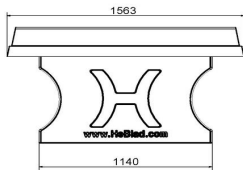

Die Eigenschaften dieses Tischtennistisches

Der Tischtennistisch hat die perfekten Abmessungen – optimal für ein unbeschwertes Spielvergnügen. Sie können diesen Tisch einfach online

7 April 2026 - Preisänderungen vorbehalten

Unterplatte nicht erhalten

HeBlad
www.HeBlad.com
PP.NT
Gewicht ± 1360 KG

Spezifikationen Tischtennistisch in Beton Naturell

Produktcode	PP.NT	Spieltisch Höhe	76 cm
Farbe	Beton Naturell	Höhe des Netzes	14,75 cm
Abmessungen Spielplatte (L x B)	274 x 152 cm	Gewicht	1360 kg
Maße der Unterseite des Spielbretts	278 x 156 cm	Fußabstand	183 cm (Mitte-zu-Mitte-Abstand)
Dicke Spielblatt	8,4 cm		