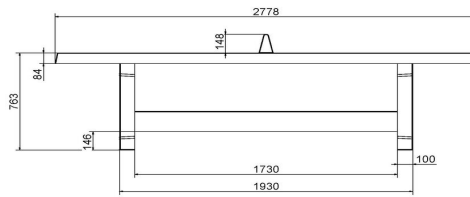

Die Eigenschaften dieses Tischtennistisches

Der Tischtennistisch hat die perfekten Abmessungen – optimal für ein unbeschwertes Spielvergnügen. Sie können diesen Tisch einfach online

7 April 2026 - Preisänderungen vorbehalten

Unterplatte nicht erhalten

HeBlad
www.HeBlad.com
PP.NT
Gewicht ± 1360 KG

Spezifikationen Tischtennistisch in Beton Naturell

Produktcode	PP.NT	Spieltisch Höhe	76 cm
Farbe	Beton Naturell	Höhe des Netzes	14,75 cm
Abmessungen Spielplatte (L x B)	274 x 152 cm	Gewicht	1360 kg
Maße der Unterseite des Spielbretts	278 x 156 cm	Fußabstand	183 cm (Mitte-zu-Mitte-Abstand)
Dicke Spielblatt	8,4 cm		