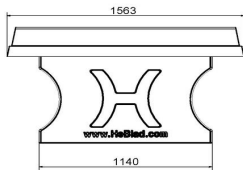

Die Eigenschaften dieses Tischtennistisches

Der Tischtennistisch hat die perfekten Abmessungen – optimal für ein unbeschwertes Spielvergnügen. Sie können diesen Tisch einfach online

22 May 2026 - Preisänderungen vorbehalten

Unterplatte nicht erhalten

HeBlad
www.HeBlad.com
PP.NT
Gewicht ± 1360 KG

Spezifikationen Tischtennistisch in Beton Naturell

Produktcode	PP.NT	Spieltisch Höhe	76 cm
Farbe	Beton Naturell	Höhe des Netzes	14,75 cm
Abmessungen Spielplatte (L x B)	274 x 152 cm	Gewicht	1360 kg
Maße der Unterseite des Spielbretts	278 x 156 cm	Fußabstand	183 cm (Mitte-zu-Mitte-Abstand)
Dicke Spielblatt	8,4 cm		