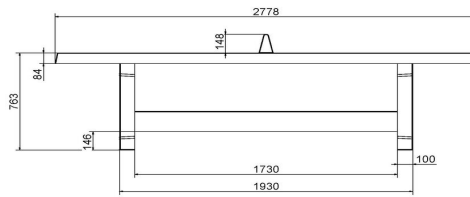

Die Eigenschaften dieses Tischtennistisches

Der Tischtennistisch hat die perfekten Abmessungen – optimal für ein unbeschwertes Spielvergnügen. Sie können diesen Tisch einfach online

22 May 2026 - Preisänderungen vorbehalten

Unterplatte nicht erhalten

HeBlad
www.HeBlad.com
PP.NT
Gewicht ± 1360 KG

Spezifikationen Tischtennistisch in Beton Naturell

Produktcode	PP.NT	Spieltisch Höhe	76 cm
Farbe	Beton Naturell	Höhe des Netzes	14,75 cm
Abmessungen Spielplatte (L x B)	274 x 152 cm	Gewicht	1360 kg
Maße der Unterseite des Spielbretts	278 x 156 cm	Fußabstand	183 cm (Mitte-zu-Mitte-Abstand)
Dicke Spielblatt	8,4 cm		