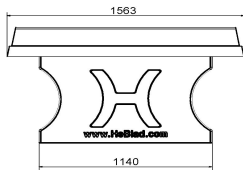

HeBlad
www.HeBlad.com
PP.NT
Gewicht ± 1360 KG

Spezifikationen Tischtennistisch in Beton Naturell

Produktcode	PP.NT	Spieltisch Höhe	76 cm
Farbe	Beton Naturell	Höhe des Netzes	14,75 cm
Abmessungen Spielplatte (L x B)	274 x 152 cm	Gewicht	1360 kg
Maße der Unterseite des Spielbretts	278 x 156 cm	Fußabstand	183 cm (Mitte-zu-Mitte-Abstand)
Dicke Spielblatt	8,4 cm		

Siehe auch zugehörige Produkte