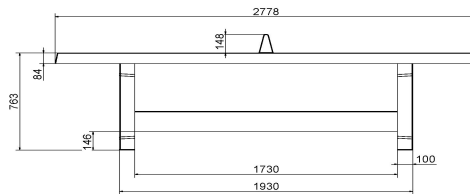

HeBlad
www.HeBlad.com
PP.NT
Gewicht ± 1360 KG

Spezifikationen Tischtennistisch in Beton Naturell

Produktcode	PP.NT	Spieltisch Höhe	76 cm
Farbe	Beton Naturell	Höhe des Netzes	14,75 cm
Abmessungen Spielplatte (L x B)	274 x 152 cm	Gewicht	1360 kg
Maße der Unterseite des Spielbretts	278 x 156 cm	Fußabstand	183 cm (Mitte-zu-Mitte-Abstand)
Dicke Spielblatt	8,4 cm		

Siehe auch zugehörige Produkte