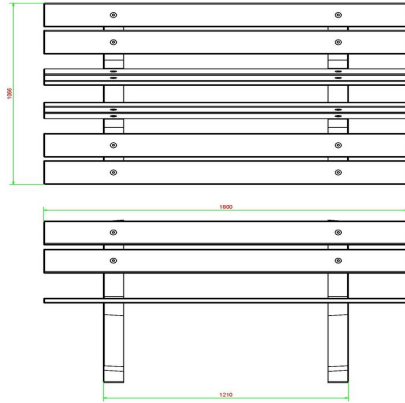

30 April 2025 - Preisänderungen vorbehalten

abgerundeten Ecken wurden speziell zur Vermeidung von Unfällen entwickelt. Damit auch mehrere Personen gleichzeitig Tischtennis spielen können, hat HeBlad den Tischtennistisch rund Anthrazit-Beton entworfen, der eine Vielzahl von Spielmöglichkeiten bietet.

HeBlad
www.HeBlad.com
BB.PBAB.DUO
±350 KG

Spezifikationen Parkbank Duo Anthrazit-Beton

Produktcode	BB.PBAB.DUO	Material der Sitzplätze	Bambus
Farbe	Anthrazit-Beton	Sitzecke	103 Grad
Abmessungen (L x B x H)	180 x 106 x 94 cm	Anzahl der Sitzplätze	8
Sitzhöhe	50 cm	Gewicht	350 kg
Abmessungen Sitzteil	180 x 30 cm	Fußabstand	111 cm (Mitte-zu-Mitte-Abstand)