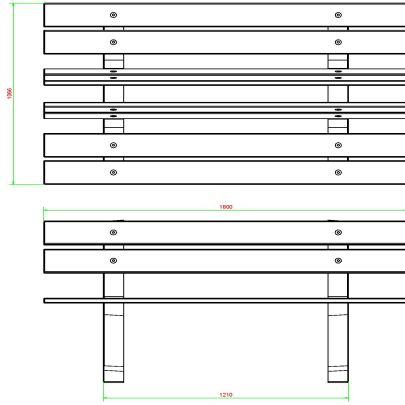

Tischtennisplatten von HeBlad als Ergänzung zur doppelseitigen Parkbank aus Beton

HeBlad ist bekannt für seine soliden Tischtennistische. Sie werden aus einem Stück Beton hergestellt und sind auf vielen Schulhöfen und Campingplätzen zu finden. Die Tischtennisplatte Anthrazit-Beton harmoniert perfekt mit der doppelseitigen Parkbank in dem gleichen Farbton. Dieser Tisch bietet das Spielvergnügen, das Sie von einem Tischtennistisch erwarten, und gleichzeitig eine ruhige, natürliche Optik. Wenn Sie ein wenig mehr Sicherheit möchten, ist der Tischtennistisch abgerundet Anthrazit-Beton die beste Wahl. Die

16 June 2026 - Preisänderungen vorbehalten

abgerundeten Ecken wurden speziell zur Vermeidung von Unfällen entwickelt. Damit auch mehrere Personen gleichzeitig Tischtennis spielen können, hat HeBlad den Tischtennistisch rund Anthrazit-Beton entworfen, der eine Vielzahl von Spielmöglichkeiten bietet.

HeBlad
www.HeBlad.com
BB.PBAB.DUO
±350 KG

Spezifikationen Parkbank Duo Anthrazit-Beton

Produktcode	BB.PBAB.DUO	Material der Sitzplätze	Bambus
Farbe	Anthrazit-Beton	Sitzecke	103 Grad
Abmessungen (L x B x H)	180 x 106 x 94 cm	Anzahl der Sitzplätze	8
Sitzhöhe	50 cm	Gewicht	350 kg
Abmessungen Sitzteil	180 x 30 cm	Fußabstand	111 cm (Mitte-zu-Mitte-Abstand)