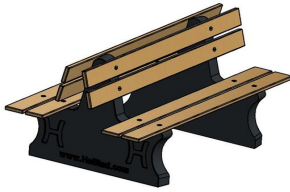

HeBlad
www.HeBlad.com
BB.PBAB.DUO
±350 KG

Spezifikationen Parkbank Duo Anthrazit-Beton

Produktcode	BB.PBAB.DUO	Material der Sitzplätze	Bambus
Farbe	Anthrazit-Beton	Sitzecke	103 Grad
Abmessungen (L x B x H)	180 x 106 x 94 cm	Anzahl der Sitzplätze	8
Sitzhöhe	50 cm	Gewicht	350 kg
Abmessungen Sitzteil	180 x 30 cm	Fußabstand	111 cm (Mitte-zu-Mitte-Abstand)

Siehe auch zugehörige Produkte