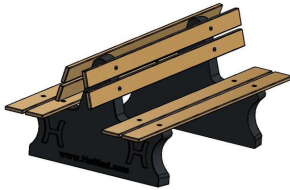

HeBlad
www.HeBlad.com
BB.PBAB.DUO
±350 KG

Spezifikationen Parkbank Duo Anthrazit-Beton

Produktcode	BB.PBAB.DUO	Material der Sitzplätze	Bambus
Farbe	Anthrazit-Beton	Sitzecke	103 Grad
Abmessungen (L x B x H)	180 x 106 x 94 cm	Anzahl der Sitzplätze	8
Sitzhöhe	50 cm	Gewicht	350 kg
Abmessungen Sitzteil	180 x 30 cm	Fußabstand	111 cm (Mitte-zu-Mitte-Abstand)

Siehe auch zugehörige Produkte