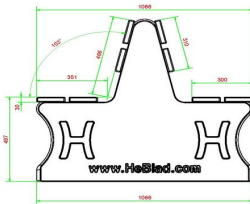

HeBlad
www.HeBlad.com
BB.PBAB.DUO
±350 KG

Spezifikationen Parkbank Duo Anthrazit-Beton

Produktcode	BB.PBAB.DUO	Material der Sitzplätze	Bambus
Farbe	Anthrazit-Beton	Sitzecke	103 Grad
Abmessungen (L x B x H)	180 x 106 x 94 cm	Anzahl der Sitzplätze	8
Sitzhöhe	50 cm	Gewicht	350 kg
Abmessungen Sitzteil	180 x 30 cm	Fußabstand	111 cm (Mitte-zu-Mitte-Abstand)