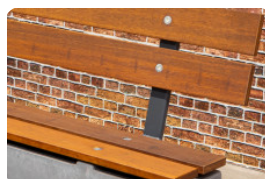

HeBlad
www.HeBlad.com
BB.PBAB.DUO
±350 KG

Spezifikationen Parkbank Duo Anthrazit-Beton

Produktcode	BB.PBAB.DUO	Material der Sitzplätze	Bambus
Farbe	Anthrazit-Beton	Sitzecke	103 Grad
Abmessungen (L x B x H)	180 x 106 x 94 cm	Anzahl der Sitzplätze	8
Sitzhöhe	50 cm	Gewicht	350 kg
Abmessungen Sitzteil	180 x 30 cm	Fußabstand	111 cm (Mitte-zu-Mitte-Abstand)

Siehe auch zugehörige Produkte

PS.Plank