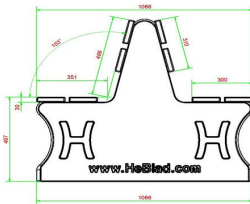

HeBlad
www.HeBlad.com
BB.PBAB.DUO
±350 KG

Spezifikationen Parkbank Duo Anthrazit-Beton

Produktcode	BB.PBAB.DUO	Material der Sitzplätze	Bambus
Farbe	Anthrazit-Beton	Sitzecke	103 Grad
Abmessungen (L x B x H)	180 x 106 x 94 cm	Anzahl der Sitzplätze	8
Sitzhöhe	50 cm	Gewicht	350 kg
Abmessungen Sitzteil	180 x 30 cm	Fußabstand	111 cm (Mitte-zu-Mitte-Abstand)

Siehe auch zugehörige Produkte