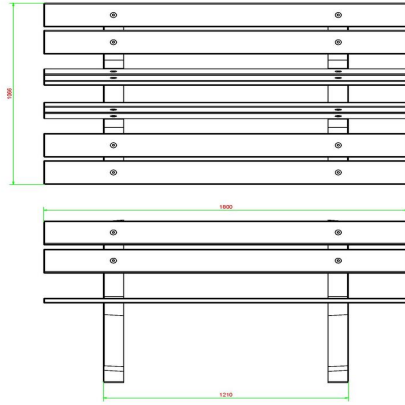

HeBlad
www.HeBlad.com
BB.PBAB.DUO
±350 KG

Spezifikationen Parkbank Duo Anthrazit-Beton

Produktcode	BB.PBAB.DUO	Material der Sitzplätze	Bambus
Farbe	Anthrazit-Beton	Sitzecke	103 Grad
Abmessungen (L x B x H)	180 x 106 x 94 cm	Anzahl der Sitzplätze	8
Sitzhöhe	50 cm	Gewicht	350 kg
Abmessungen Sitzteil	180 x 30 cm	Fußabstand	111 cm (Mitte-zu-Mitte-Abstand)

Siehe auch zugehörige Produkte