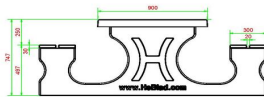

HeBlad
www.HeBlad.com
PS_DLAB_GT.111
± 780 KG.

Spezifikationen Multispieltisch (1-1-1) DeLuxe Anthrazit-Beton

Produktcode	PS.DLAB.GT.111	Tischhöhe	75 cm
Farbe	Anthrazit-Beton	Sitzhöhe	50 cm
Abmessungen (L x B x H)	210 x 193 x 75 cm	Material der Sitzplätze	Bambus
Abmessungen Tischplatte (L x B)	210 x 90 cm	Fußabstand	111 cm (Mitte-zu-Mitte-Abstand)
Spieldimensionen	41,5 x 41,5 cm	Gewicht	780 kg

Siehe auch zugehörige Produkte