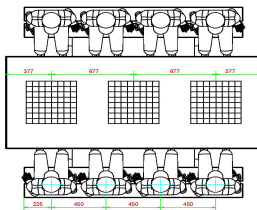

HeBlad
www.HeBlad.com
PS_DLAB_GT.111
± 780 KG.

Spezifikationen Multispieltisch (1-1-1) DeLuxe Anthrazit-Beton

Produktcode	PS.DLAB.GT.111	Tischhöhe	75 cm
Farbe	Anthrazit-Beton	Sitzhöhe	50 cm
Abmessungen (L x B x H)	210 x 193 x 75 cm	Material der Sitzplätze	Bambus
Abmessungen Tischplatte (L x B)	210 x 90 cm	Fußabstand	111 cm (Mitte-zu-Mitte-Abstand)
Spieldimensionen	41,5 x 41,5 cm	Gewicht	780 kg

Siehe auch zugehörige Produkte