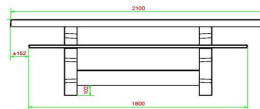

HeBlad
www.HeBlad.com
PS_DLAB_GT.111
± 780 KG.

Spezifikationen Multispieltisch (1-1-1) DeLuxe Anthrazit-Beton

Produktcode	PS.DLAB.GT.111	Tischhöhe	75 cm
Farbe	Anthrazit-Beton	Sitzhöhe	50 cm
Abmessungen (L x B x H)	210 x 193 x 75 cm	Material der Sitzplätze	Bambus
Abmessungen Tischplatte (L x B)	210 x 90 cm	Fußabstand	111 cm (Mitte-zu-Mitte-Abstand)
Spieldimensionen	41,5 x 41,5 cm	Gewicht	780 kg

Siehe auch zugehörige Produkte