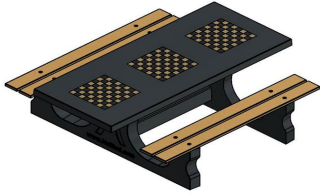

**Multispieltisch (1-1-1) DeLuxe Anthrazit-Beton**

Produktcode: PS.DLAB.GT.111

**€ 3.200,00** exkl. MwSt.  
(€ 3.744,00 inkl. MwSt.)

*30 April 2026 - Preisänderungen vorbehalten*

HeBlad  
www.HeBlad.com  
PS\_DLAB\_GT.111  
± 780 KG.

## Spezifikationen Multispieltisch (1-1-1) DeLuxe Anthrazit-Beton

Produktcode	PS.DLAB.GT.111	Tischhöhe	75 cm
Farbe	Anthrazit-Beton	Sitzhöhe	50 cm
Abmessungen (L x B x H)	210 x 193 x 75 cm	Material der Sitzplätze	Bambus
Abmessungen Tischplatte (L x B)	210 x 90 cm	Fußabstand	111 cm (Mitte-zu-Mitte-Abstand)
Spieldimensionen	41,5 x 41,5 cm	Gewicht	780 kg

### Siehe auch zugehörige Produkte

PS.DL.GT.132

BB.CH.AB

GT.CH.Pieces

GT.CK.2

GT.LD.AB4