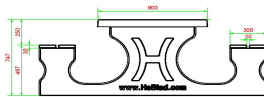

HeBlad
www.HeBlad.com
PS_DLAB_GT.111
± 780 KG.

Spezifikationen Multispieltisch (1-1-1) DeLuxe Anthrazit-Beton

Produktcode	PS.DLAB.GT.111	Tischhöhe	75 cm
Farbe	Anthrazit-Beton	Sitzhöhe	50 cm
Abmessungen (L x B x H)	210 x 193 x 75 cm	Material der Sitzplätze	Bambus
Abmessungen Tischplatte (L x B)	210 x 90 cm	Fußabstand	111 cm (Mitte-zu-Mitte-Abstand)
Spieldimensionen	41,5 x 41,5 cm	Gewicht	780 kg

Siehe auch zugehörige Produkte