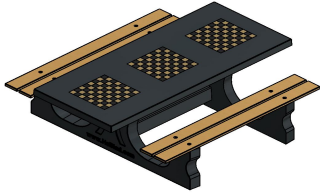

Multispieltisch (1-1-1) DeLuxe Anthrazit-Beton

Produktcode: PS.DLAB.GT.111

€ 3.200,00 exkl. MwSt.
(€ 3.744,00 inkl. MwSt.)

14 June 2026 - Preisänderungen vorbehalten

HeBlad
www.HeBlad.com
PS_DLAB_GT.111
± 780 KG.

Spezifikationen Multispieltisch (1-1-1) DeLuxe Anthrazit-Beton

Produktcode	PS.DLAB.GT.111	Tischhöhe	75 cm
Farbe	Anthrazit-Beton	Sitzhöhe	50 cm
Abmessungen (L x B x H)	210 x 193 x 75 cm	Material der Sitzplätze	Bambus
Abmessungen Tischplatte (L x B)	210 x 90 cm	Fußabstand	111 cm (Mitte-zu-Mitte-Abstand)
Spieldimensionen	41,5 x 41,5 cm	Gewicht	780 kg