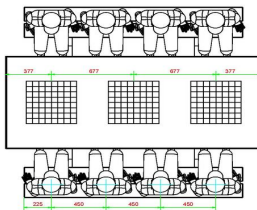

HeBlad
www.HeBlad.com
PS_DLAB_GT.111
± 780 KG.

Spezifikationen Multispieltisch (1-1-1) DeLuxe Anthrazit-Beton

Produktcode	PS.DLAB.GT.111	Tischhöhe	75 cm
Farbe	Anthrazit-Beton	Sitzhöhe	50 cm
Abmessungen (L x B x H)	210 x 193 x 75 cm	Material der Sitzplätze	Bambus
Abmessungen Tischplatte (L x B)	210 x 90 cm	Fußabstand	111 cm (Mitte-zu-Mitte-Abstand)
Spieldimensionen	41,5 x 41,5 cm	Gewicht	780 kg

Siehe auch zugehörige Produkte