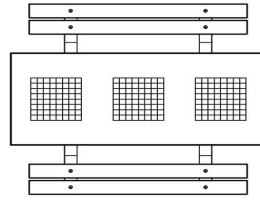

**Multispieltisch (1-1-1) DeLuxe Anthrazit-Beton**

Produktcode: PS.DLAB.GT.111

**€ 3.200,00** exkl. MwSt.  
(€ 3.744,00 inkl. MwSt.)

*30 April 2026 - Preisänderungen vorbehalten*

HeBlad  
www.HeBlad.com  
PS\_DLAB\_GT.111  
± 780 KG.

## Spezifikationen Multispieltisch (1-1-1) DeLuxe Anthrazit-Beton

Produktcode	PS.DLAB.GT.111	Tischhöhe	75 cm
Farbe	Anthrazit-Beton	Sitzhöhe	50 cm
Abmessungen (L x B x H)	210 x 193 x 75 cm	Material der Sitzplätze	Bambus
Abmessungen Tischplatte (L x B)	210 x 90 cm	Fußabstand	111 cm (Mitte-zu-Mitte-Abstand)
Spieldimensionen	41,5 x 41,5 cm	Gewicht	780 kg