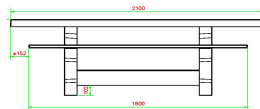

HeBlad
www.HeBlad.com
PS_DLAB_GT.111
± 780 KG.

Spezifikationen Multispieltisch (1-1-1) DeLuxe Anthrazit-Beton

Produktcode	PS.DLAB.GT.111	Tischhöhe	75 cm
Farbe	Anthrazit-Beton	Sitzhöhe	50 cm
Abmessungen (L x B x H)	210 x 193 x 75 cm	Material der Sitzplätze	Bambus
Abmessungen Tischplatte (L x B)	210 x 90 cm	Fußabstand	111 cm (Mitte-zu-Mitte-Abstand)
Spieldimensionen	41,5 x 41,5 cm	Gewicht	780 kg

Siehe auch zugehörige Produkte