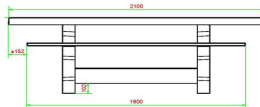

Schachtisch mit Spielfeld einfach online bestellen

Beim Kauf eines Schachtisches erhalten Sie zu jedem Schachspiel einen Satz Schachfiguren. So können Sie sofort mit dem Spiel beginnen. Sie sind an den Schachtischen von HeBlad interessiert? Dann bestellen Sie Ihren Tisch einfach, schnell und sicher über unsere Website. Die Auswahl ist groß und Sie sehen sofort den Gesamtpreis Ihrer Bestellung.

HeBlad
www.HeBlad.com
PS.DL.GT.111
± 780 KG.

Spezifikationen Multi-Spieltisch(1-1-1) DeLuxe

Produktcode	PS.DL.GT.111	Tischhöhe	75 cm
Farbe	Beton Naturell	Sitzhöhe	50 cm
Abmessungen (L x B x H)	210 x 193 x 75 cm	Material der Sitzplätze	Bambus
Abmessungen Tischplatte (L x B)	210 x 90 cm	Fußabstand	111 cm (Mitte-zu-Mitte-Abstand)
Spieldimensionen	41,5 x 41,5 cm	Gewicht	780 kg
Dicke Tischblatt	7 cm		