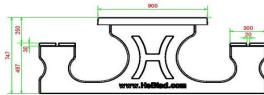

Schachtisch mit Spielfeld einfach online bestellen

Beim Kauf eines Schachtisches erhalten Sie zu jedem Schachspiel einen Satz Schachfiguren. So können Sie sofort mit dem Spiel beginnen. Sie sind an den Schachtischen von HeBlad interessiert? Dann bestellen Sie Ihren Tisch einfach, schnell und sicher über unsere Website. Die Auswahl ist groß und Sie sehen sofort den Gesamtpreis Ihrer Bestellung.

HeBlad
www.HeBlad.com
PS.DL.GT.111
± 780 KG.

Spezifikationen Multi-Spieltisch(1-1-1) DeLuxe

Produktcode	PS.DL.GT.111	Tischhöhe	75 cm
Farbe	Beton Naturell	Sitzhöhe	50 cm
Abmessungen (L x B x H)	210 x 193 x 75 cm	Material der Sitzplätze	Bambus
Abmessungen Tischplatte (L x B)	210 x 90 cm	Fußabstand	111 cm (Mitte-zu-Mitte-Abstand)
Spieldimensionen	41,5 x 41,5 cm	Gewicht	780 kg
Dicke Tischblatt	7 cm		