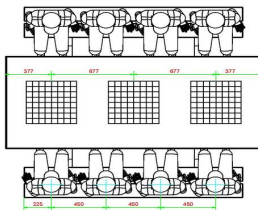

HeBlad
www.HeBlad.com
PS.DL.GT.111
± 780 KG.

Spezifikationen Multi-Spieltisch(1-1-1) DeLuxe

Produktcode	PS.DL.GT.111	Tischhöhe	75 cm
Farbe	Beton Naturell	Sitzhöhe	50 cm
Abmessungen (L x B x H)	210 x 193 x 75 cm	Material der Sitzplätze	Bambus
Abmessungen Tischplatte (L x B)	210 x 90 cm	Fußabstand	111 cm (Mitte-zu-Mitte-Abstand)
Spieldimensionen	41,5 x 41,5 cm	Gewicht	780 kg
Dicke Tischblatt	7 cm		