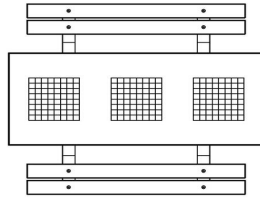

Kombinieren Sie den Schachtisch mit anderen Spieltischen

Sie können problemlos unterschiedliche Produkte von HeBlad miteinander kombinieren, um Ihren Außenbereich attraktiver zu gestalten. Wie wäre es mit einer Tischtennisplatte oder einem Fußvolleyballtisch für aktiven Spiel-Spaß? Mit einem Picknicktisch oder einer Bank ist für jeden Geschmack etwas dabei und es entsteht ein beliebter Treffpunkt.

Schachtisch mit Spielfeld einfach online bestellen

Beim Kauf eines Schachtisches erhalten Sie zu jedem Schachspiel einen Satz Schachfiguren. So können Sie sofort mit dem Spiel beginnen. Sie sind an den Schachtischen von HeBlad interessiert? Dann bestellen Sie Ihren Tisch einfach, schnell und sicher über unsere Website. Die Auswahl ist groß und Sie sehen sofort den Gesamtpreis Ihrer Bestellung.

HeBlad
www.HeBlad.com
PS.DL.GT.111
± 780 KG.

Spezifikationen Multi-Spieltisch(1-1-1) DeLuxe

Produktcode	PS.DL.GT.111	Tischhöhe	75 cm
Farbe	Beton Naturell	Sitzhöhe	50 cm
Abmessungen (L x B x H)	210 x 193 x 75 cm	Material der Sitzplätze	Bambus
Abmessungen Tischplatte (L x B)	210 x 90 cm	Fußabstand	111 cm (Mitte-zu-Mitte-Abstand)
Spieldimensionen	41,5 x 41,5 cm	Gewicht	780 kg
Dicke Tischblatt	7 cm		