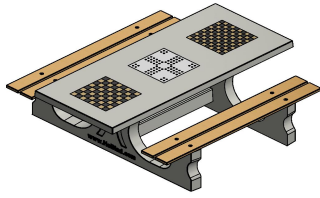

HeBlad
www.HeBlad.com
PS, DL, GT, 132
± 780 KG.

Spezifikationen Multi-Spieltisch(1-3-2) DeLuxe

Produktcode	PS.DL.GT.132	Tischhöhe	75 cm
Farbe	Beton Naturell	Sitzhöhe	50 cm
Abmessungen (L x B x H)	210 x 193 x 75 cm	Material der Sitzplätze	Bambus
Abmessungen Tischplatte (L x B)	210 x 90 cm	Fußabstand	111 cm (Mitte-zu-Mitte-Abstand)
Spieldimensionen	41,5 x 41,5 cm	Gewicht	780 kg
Dicke Tischblatt	7 cm		

Siehe auch zugehörige Produkte