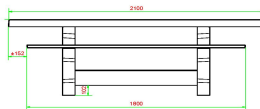

Sie möchten lieber einen kleineren Tisch, aber trotzdem einen Spieltisch? Dann bietet Ihnen HeBlad ein großes Sortiment zur Auswahl. Wie wäre es mit einem Schachstisch, einem Ludotisch oder einem Dame-Spieltisch als eigenständige Produkte? Diese Tische sind als Ausführung für zwei oder vier Personen

HeBlad
www.HeBlad.com
PS, DL, GT, 132
± 780 KG.

Spezifikationen Multi-Spieltisch(1-3-2) DeLuxe

Produktcode	PS.DL.GT.132	Tischhöhe	75 cm
Farbe	Beton Naturell	Sitzhöhe	50 cm
Abmessungen (L x B x H)	210 x 193 x 75 cm	Material der Sitzplätze	Bambus
Abmessungen Tischplatte (L x B)	210 x 90 cm	Fußabstand	111 cm (Mitte-zu-Mitte-Abstand)
Spieldimensionen	41,5 x 41,5 cm	Gewicht	780 kg
Dicke Tischblatt	7 cm		