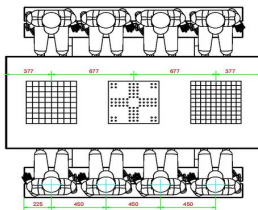

Sie möchten lieber einen kleineren Tisch, aber trotzdem einen Spieltisch? Dann bietet Ihnen HeBlad ein großes Sortiment zur Auswahl. Wie wäre es mit einem Schachstisch, einem Ludotisch oder einem Dame-Spieltisch als eigenständige Produkte? Diese Tische sind als Ausführung für zwei oder vier Personen

HeBlad
www.HeBlad.com
PS, DL, GT, 132
± 780 KG.

Spezifikationen Multi-Spieltisch(1-3-2) DeLuxe

Produktcode	PS.DL.GT.132	Tischhöhe	75 cm
Farbe	Beton Naturell	Sitzhöhe	50 cm
Abmessungen (L x B x H)	210 x 193 x 75 cm	Material der Sitzplätze	Bambus
Abmessungen Tischplatte (L x B)	210 x 90 cm	Fußabstand	111 cm (Mitte-zu-Mitte-Abstand)
Spieldimensionen	41,5 x 41,5 cm	Gewicht	780 kg
Dicke Tischblatt	7 cm		