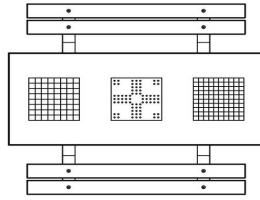

Welche Varianten des Multi-Spieltisches gibt es?

Außer für den Multi-Spieltisch Anthrazit-Beton DeLuxe können Sie sich bei uns für den Multi-Spieltisch Beton Naturell entscheiden. Dort sind die gleichen Spiele in die Tischplatte integriert, die Sitze bestehen ebenfalls aus Bambus und das Material ist ansonsten auch massiver Beton. Nur die Farbe ist anders. Natürlich können Sie auch beide Tische miteinander kombinieren, um eine farblich schöne Gestaltung Ihres Geländes zu erreichen.

Sie möchten lieber einen kleineren Tisch, aber trotzdem einen Spieltisch? Dann bietet Ihnen HeBlad ein großes Sortiment zur Auswahl. Wie wäre es mit einem Schachstisch, einem Ludotisch oder einem Dame-Spieltisch als eigenständige Produkte? Diese Tische sind als Ausführung für zwei oder vier Personen

HeBlad
www.HeBlad.com
PS, DL, GT, 132
± 780 KG.

Spezifikationen Multi-Spieltisch(1-3-2) DeLuxe

Produktcode	PS.DL.GT.132	Tischhöhe	75 cm
Farbe	Beton Naturell	Sitzhöhe	50 cm
Abmessungen (L x B x H)	210 x 193 x 75 cm	Material der Sitzplätze	Bambus
Abmessungen Tischplatte (L x B)	210 x 90 cm	Fußabstand	111 cm (Mitte-zu-Mitte-Abstand)
Spieldimensionen	41,5 x 41,5 cm	Gewicht	780 kg
Dicke Tischblatt	7 cm		