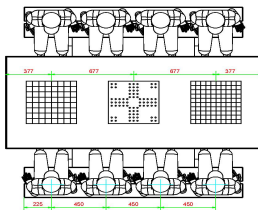

Sie möchten lieber einen kleineren Tisch, aber trotzdem einen Spieltisch? Dann bietet Ihnen HeBlad ein großes Sortiment zur Auswahl. Wie wäre es mit einem Schachstisch, einem Ludotisch oder einem Dame-Spieltisch als eigenständige Produkte? Diese Tische sind als Ausführung für zwei oder vier Personen

HeBlad
www.HeBlad.com
PS, DL, GT, 132
± 780 KG.

Spezifikationen Multi-Spieltisch(1-3-2) DeLuxe

Produktcode	PS.DL.GT.132	Tischhöhe	75 cm
Farbe	Beton Naturell	Sitzhöhe	50 cm
Abmessungen (L x B x H)	210 x 193 x 75 cm	Material der Sitzplätze	Bambus
Abmessungen Tischplatte (L x B)	210 x 90 cm	Fußabstand	111 cm (Mitte-zu-Mitte-Abstand)
Spieldimensionen	41,5 x 41,5 cm	Gewicht	780 kg
Dicke Tischblatt	7 cm		