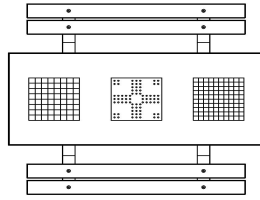

Welche Varianten des Multi-Spieltisches gibt es?

Außer für den Multi-Spieltisch Anthrazit-Beton DeLuxe können Sie sich bei uns für den Multi-Spieltisch Beton Naturell entscheiden. Dort sind die gleichen Spiele in die Tischplatte integriert, die Sitze bestehen ebenfalls aus Bambus und das Material ist ansonsten auch massiver Beton. Nur die Farbe ist anders. Natürlich können Sie auch beide Tische miteinander kombinieren, um eine farblich schöne Gestaltung Ihres Geländes zu erreichen.

Sie möchten lieber einen kleineren Tisch, aber trotzdem einen Spieltisch? Dann bietet Ihnen HeBlad ein großes Sortiment zur Auswahl. Wie wäre es mit einem Schachstisch, einem Ludotisch oder einem Dame-Spieltisch als eigenständige Produkte? Diese Tische sind als Ausführung für zwei oder vier Personen

HeBlad
www.HeBlad.com
PS, DL, GT, 132
± 780 KG.

Spezifikationen Multi-Spieltisch(1-3-2) DeLuxe

Produktcode	PS.DL.GT.132	Tischhöhe	75 cm
Farbe	Beton Naturell	Sitzhöhe	50 cm
Abmessungen (L x B x H)	210 x 193 x 75 cm	Material der Sitzplätze	Bambus
Abmessungen Tischplatte (L x B)	210 x 90 cm	Fußabstand	111 cm (Mitte-zu-Mitte-Abstand)
Spieldimensionen	41,5 x 41,5 cm	Gewicht	780 kg
Dicke Tischblatt	7 cm		