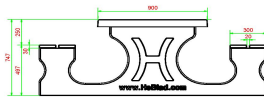

Sie möchten lieber einen kleineren Tisch, aber trotzdem einen Spieltisch? Dann bietet Ihnen HeBlad ein großes Sortiment zur Auswahl. Wie wäre es mit einem Schachstisch, einem Ludotisch oder einem Dame-Spieltisch als eigenständige Produkte? Diese Tische sind als Ausführung für zwei oder vier Personen

HeBlad
www.HeBlad.com
PS, DL, GT, 132
± 780 KG.

Spezifikationen Multi-Spieltisch(1-3-2) DeLuxe

Produktcode	PS.DL.GT.132	Tischhöhe	75 cm
Farbe	Beton Naturell	Sitzhöhe	50 cm
Abmessungen (L x B x H)	210 x 193 x 75 cm	Material der Sitzplätze	Bambus
Abmessungen Tischplatte (L x B)	210 x 90 cm	Fußabstand	111 cm (Mitte-zu-Mitte-Abstand)
Spieldimensionen	41,5 x 41,5 cm	Gewicht	780 kg
Dicke Tischblatt	7 cm		