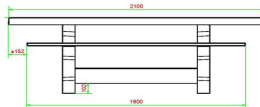

Sie möchten lieber einen kleineren Tisch, aber trotzdem einen Spieltisch? Dann bietet Ihnen HeBlad ein großes Sortiment zur Auswahl. Wie wäre es mit einem Schachstisch, einem Ludotisch oder einem Dame-Spieltisch als eigenständige Produkte? Diese Tische sind als Ausführung für zwei oder vier Personen

HeBlad
www.HeBlad.com
PS, DL, GT, 132
± 780 KG.

Spezifikationen Multi-Spieltisch(1-3-2) DeLuxe

Produktcode	PS.DL.GT.132	Tischhöhe	75 cm
Farbe	Beton Naturell	Sitzhöhe	50 cm
Abmessungen (L x B x H)	210 x 193 x 75 cm	Material der Sitzplätze	Bambus
Abmessungen Tischplatte (L x B)	210 x 90 cm	Fußabstand	111 cm (Mitte-zu-Mitte-Abstand)
Spieldimensionen	41,5 x 41,5 cm	Gewicht	780 kg
Dicke Tischblatt	7 cm		