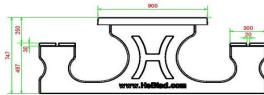

Sie möchten lieber einen kleineren Tisch, aber trotzdem einen Spieltisch? Dann bietet Ihnen HeBlad ein großes Sortiment zur Auswahl. Wie wäre es mit einem Schachstisch, einem Ludotisch oder einem Dame-Spieltisch als eigenständige Produkte? Diese Tische sind als Ausführung für zwei oder vier Personen

HeBlad
www.HeBlad.com
PS, DL, GT, 132
± 780 KG.

Spezifikationen Multi-Spieltisch(1-3-2) DeLuxe

Produktcode	PS.DL.GT.132	Tischhöhe	75 cm
Farbe	Beton Naturell	Sitzhöhe	50 cm
Abmessungen (L x B x H)	210 x 193 x 75 cm	Material der Sitzplätze	Bambus
Abmessungen Tischplatte (L x B)	210 x 90 cm	Fußabstand	111 cm (Mitte-zu-Mitte-Abstand)
Spieldimensionen	41,5 x 41,5 cm	Gewicht	780 kg
Dicke Tischblatt	7 cm		