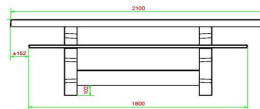

HeBlad
www.HeBlad.com
PS.DLAB.GT.132
± 780 KG.

Spezifikationen Multi-Spieltisch (1-3-2) DeLuxe Antrazit-Beton

Produktcode	PS.DLAB.GT.132	Tischhöhe	75 cm
Farbe	Anthrazit-Beton	Sitzhöhe	50 cm
Abmessungen (L x B x H)	210 x 193 x 75 cm	Material der Sitzplätze	Bambus
Abmessungen Tischplatte (L x B)	210 x 90 cm	Fußabstand	111 cm (Mitte-zu-Mitte-Abstand)
Spieldimensionen	41,5 x 41,5 cm	Gewicht	780 kg

Siehe auch zugehörige Produkte