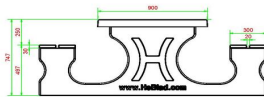

HeBlad
www.HeBlad.com
PS.DLAB.GT.132
± 780 KG.

Spezifikationen Multi-Spieltisch (1-3-2) DeLuxe Antrazit-Beton

Produktcode	PS.DLAB.GT.132	Tischhöhe	75 cm
Farbe	Anthrazit-Beton	Sitzhöhe	50 cm
Abmessungen (L x B x H)	210 x 193 x 75 cm	Material der Sitzplätze	Bambus
Abmessungen Tischplatte (L x B)	210 x 90 cm	Fußabstand	111 cm (Mitte-zu-Mitte-Abstand)
Spieldimensionen	41,5 x 41,5 cm	Gewicht	780 kg

Siehe auch zugehörige Produkte