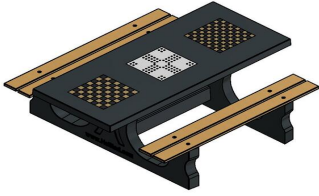

Multi-Spieltisch (1-3-2) DeLuxe Antrazit-Beton

Produktcode: PS.DLAB.GT.132

€ 3.450,00 exkl. MwSt.
(€ 4.036,50 inkl. MwSt.)

7 April 2026 - Preisänderungen vorbehalten

HeBlad
www.HeBlad.com
PS.DLAB.GT.132
± 780 KG.

Spezifikationen Multi-Spieltisch (1-3-2) DeLuxe Antrazit-Beton

Produktcode	PS.DLAB.GT.132	Tischhöhe	75 cm
Farbe	Anthrazit-Beton	Sitzhöhe	50 cm
Abmessungen (L x B x H)	210 x 193 x 75 cm	Material der Sitzplätze	Bambus
Abmessungen Tischplatte (L x B)	210 x 90 cm	Fußabstand	111 cm (Mitte-zu-Mitte-Abstand)
Spieldimensionen	41,5 x 41,5 cm	Gewicht	780 kg