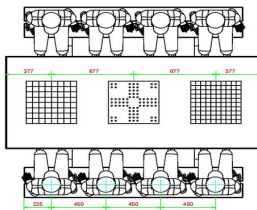

HeBlad
www.HeBlad.com
PS.DLAB.GT.132
± 780 KG.

Spezifikationen Multi-Spieltisch (1-3-2) DeLuxe Antrazit-Beton

Produktcode	PS.DLAB.GT.132	Tischhöhe	75 cm
Farbe	Anthrazit-Beton	Sitzhöhe	50 cm
Abmessungen (L x B x H)	210 x 193 x 75 cm	Material der Sitzplätze	Bambus
Abmessungen Tischplatte (L x B)	210 x 90 cm	Fußabstand	111 cm (Mitte-zu-Mitte-Abstand)
Spieldimensionen	41,5 x 41,5 cm	Gewicht	780 kg

Siehe auch zugehörige Produkte