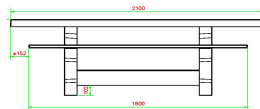

HeBlad
www.HeBlad.com
PS.DLAB.GT.132
± 780 KG.

Spezifikationen Multi-Spieltisch (1-3-2) DeLuxe Anthrazit-Beton

Produktcode	PS.DLAB.GT.132	Tischhöhe	75 cm
Farbe	Anthrazit-Beton	Sitzhöhe	50 cm
Abmessungen (L x B x H)	210 x 193 x 75 cm	Material der Sitzplätze	Bambus
Abmessungen Tischplatte (L x B)	210 x 90 cm	Fußabstand	111 cm (Mitte-zu-Mitte-Abstand)
Spieldimensionen	41,5 x 41,5 cm	Gewicht	780 kg

Siehe auch zugehörige Produkte