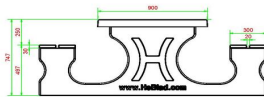

HeBlad
www.HeBlad.com
PS.DLAB.GT.132
± 780 KG.

Spezifikationen Multi-Spieltisch (1-3-2) DeLuxe Anthrazit-Beton

Produktcode	PS.DLAB.GT.132	Tischhöhe	75 cm
Farbe	Anthrazit-Beton	Sitzhöhe	50 cm
Abmessungen (L x B x H)	210 x 193 x 75 cm	Material der Sitzplätze	Bambus
Abmessungen Tischplatte (L x B)	210 x 90 cm	Fußabstand	111 cm (Mitte-zu-Mitte-Abstand)
Spieldimensionen	41,5 x 41,5 cm	Gewicht	780 kg

Siehe auch zugehörige Produkte