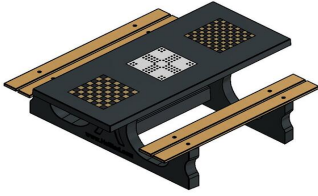

Multi-Spieltisch (1-3-2) DeLuxe Anthrazit-Beton

Produktcode: PS.DLAB.GT.132

€ 3.450,00 exkl. MwSt.
(€ 4.036,50 inkl. MwSt.)

20 May 2026 - Preisänderungen vorbehalten

HeBlad
www.HeBlad.com
PS.DLAB.GT.132
± 780 KG.

Spezifikationen Multi-Spieltisch (1-3-2) DeLuxe Anthrazit-Beton

Produktcode	PS.DLAB.GT.132	Tischhöhe	75 cm
Farbe	Anthrazit-Beton	Sitzhöhe	50 cm
Abmessungen (L x B x H)	210 x 193 x 75 cm	Material der Sitzplätze	Bambus
Abmessungen Tischplatte (L x B)	210 x 90 cm	Fußabstand	111 cm (Mitte-zu-Mitte-Abstand)
Spieldimensionen	41,5 x 41,5 cm	Gewicht	780 kg