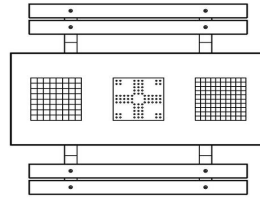

HeBlad
www.HeBlad.com
PS.DLAB.GT.132
± 780 KG.

Spezifikationen Multi-Spieltisch (1-3-2) DeLuxe Anthrazit-Beton

Produktcode	PS.DLAB.GT.132	Tischhöhe	75 cm
Farbe	Anthrazit-Beton	Sitzhöhe	50 cm
Abmessungen (L x B x H)	210 x 193 x 75 cm	Material der Sitzplätze	Bambus
Abmessungen Tischplatte (L x B)	210 x 90 cm	Fußabstand	111 cm (Mitte-zu-Mitte-Abstand)
Spieldimensionen	41,5 x 41,5 cm	Gewicht	780 kg

Siehe auch zugehörige Produkte