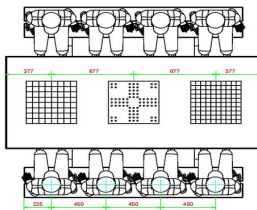

HeBlad
www.HeBlad.com
PS.DLAB.GT.132
± 780 KG.

Spezifikationen Multi-Spieltisch (1-3-2) DeLuxe Anthrazit-Beton

Produktcode	PS.DLAB.GT.132	Tischhöhe	75 cm
Farbe	Anthrazit-Beton	Sitzhöhe	50 cm
Abmessungen (L x B x H)	210 x 193 x 75 cm	Material der Sitzplätze	Bambus
Abmessungen Tischplatte (L x B)	210 x 90 cm	Fußabstand	111 cm (Mitte-zu-Mitte-Abstand)
Spieldimensionen	41,5 x 41,5 cm	Gewicht	780 kg

Siehe auch zugehörige Produkte