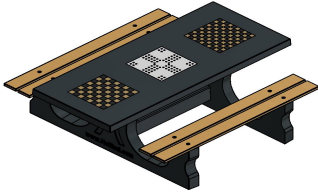

**Multi-Spieltisch (1-3-2) DeLuxe Anthrazit-Beton**

Produktcode: PS.DLAB.GT.132

**€ 3.450,00** exkl. MwSt.  
(€ 4.036,50 inkl. MwSt.)

*5 July 2026 - Preisänderungen vorbehalten*

HeBlad  
www.HeBlad.com  
PS.DLAB.GT.132  
± 780 KG.

## Spezifikationen Multi-Spieltisch (1-3-2) DeLuxe Anthrazit-Beton

Produktcode	PS.DLAB.GT.132	Tischhöhe	75 cm
Farbe	Anthrazit-Beton	Sitzhöhe	50 cm
Abmessungen (L x B x H)	210 x 193 x 75 cm	Material der Sitzplätze	Bambus
Abmessungen Tischplatte (L x B)	210 x 90 cm	Fußabstand	111 cm (Mitte-zu-Mitte-Abstand)
Spieldimensionen	41,5 x 41,5 cm	Gewicht	780 kg