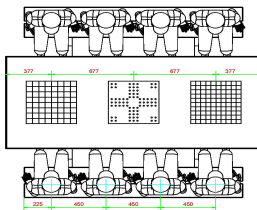

HeBlad
www.HeBlad.com
PS.DLAB.GT.132
± 780 KG.

Spezifikationen Multi-Spieltisch (1-3-2) DeLuxe Anthrazit-Beton

Produktcode	PS.DLAB.GT.132	Tischhöhe	75 cm
Farbe	Anthrazit-Beton	Sitzhöhe	50 cm
Abmessungen (L x B x H)	210 x 193 x 75 cm	Material der Sitzplätze	Bambus
Abmessungen Tischplatte (L x B)	210 x 90 cm	Fußabstand	111 cm (Mitte-zu-Mitte-Abstand)
Spieldimensionen	41,5 x 41,5 cm	Gewicht	780 kg

Siehe auch zugehörige Produkte