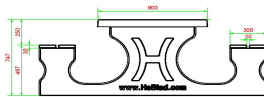

HeBlad
www.HeBlad.com
PS.DLAB.GT.132
± 780 KG.

Spezifikationen Multi-Spieltisch (1-3-2) DeLuxe Anthrazit-Beton

Produktcode	PS.DLAB.GT.132	Tischhöhe	75 cm
Farbe	Anthrazit-Beton	Sitzhöhe	50 cm
Abmessungen (L x B x H)	210 x 193 x 75 cm	Material der Sitzplätze	Bambus
Abmessungen Tischplatte (L x B)	210 x 90 cm	Fußabstand	111 cm (Mitte-zu-Mitte-Abstand)
Spieldimensionen	41,5 x 41,5 cm	Gewicht	780 kg

Siehe auch zugehörige Produkte