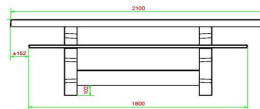

HeBlad
www.HeBlad.com
PS.DLAB.GT.132
± 780 KG.

Spezifikationen Multi-Spieltisch (1-3-2) DeLuxe Anthrazit-Beton

Produktcode	PS.DLAB.GT.132	Tischhöhe	75 cm
Farbe	Anthrazit-Beton	Sitzhöhe	50 cm
Abmessungen (L x B x H)	210 x 193 x 75 cm	Material der Sitzplätze	Bambus
Abmessungen Tischplatte (L x B)	210 x 90 cm	Fußabstand	111 cm (Mitte-zu-Mitte-Abstand)
Spieldimensionen	41,5 x 41,5 cm	Gewicht	780 kg

Siehe auch zugehörige Produkte