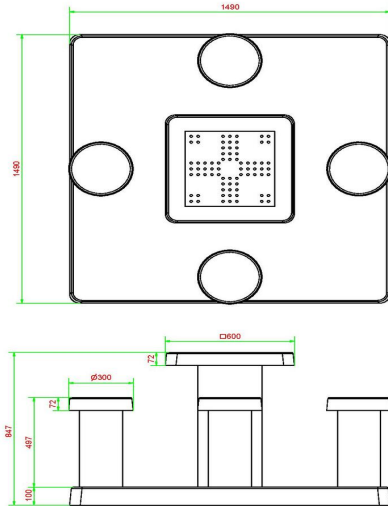

HeBlad
www.HeBlad.com
GT.LD.AB4
± 900 KG.

Spezifikationen Ludo Spieltisch Anthrazit-Beton

Produktcode	GT.LD.AB4	Dicke Tischblatt	7 cm
Farbe	Anthrazit-Beton	Tischhöhe	75 cm
Abmessungen (L x B x H)	149 x 149 x 85 cm	Sitzhöhe	50 cm
Abmessungen Tischplatte (L x B)	60 x 60 cm	Maße der Bodenplatte (L x B x H)	149 x 149 x 10 cm
Spieldimensionen	41,5 x 41,5 cm	Gewicht	900 kg