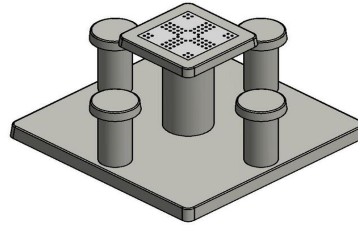

Wählen Sie die Spieltischvariante, die zu Ihnen passt

Der Ludo-Spieltisch ist in zwei Farben erhältlich: Anthrazit-Beton und Beton Naturell. Außerdem sind die Spieltische von HeBlad auch als Schachtisch, Dametisch oder Blanco Spieltisch erhältlich. Wenn Sie den Ludo-Spieltisch bestellen, können Sie wählen, ob Sie zwei oder vier Sitzplätze haben möchten. Der Ludo-Spieltisch aus Beton ist ein sehr beliebtes Produkt. Er ist nicht nur auf niederländischen Spielplätzen und Schulhöfen besonders populär und häufig anzutreffen, sondern auch im Ausland.

Bodenplatte aus Beton für Spieltische

Die Bodenplatte des Ludo-Spieltisches wird auf der gleichen Höhe wie das

16 April 2026 - Preisänderungen vorbehalten

vorhandene Pflaster platziert. Daher entstehen keine Stolperfallen. Die Bodenplatte aus Beton erleichtert die Instandhaltung rund um den Spieltisch. Außerdem sorgt sie für den stabilen Stand des Ludo-Spieltisches. Robust und solide, wie Sie es von HeBlad gewohnt sind.

* Bei der Bestellung dieses Spieltischs erhalten Sie 1 Satz Spielfiguren und einen Würfel gratis dazu.

HeBlad
www.HeBlad.com
GT.LD.4
± 900 KG.

Spezifikationen Ludo Spieltisch Beton Naturell

Produktcode	GT.LD.4	Dicke Tischblatt	7 cm
Farbe	Beton Naturell	Tischhöhe	75 cm
Abmessungen (L x B x H)	149 x 149 x 85 cm	Sitzhöhe	50 cm
Abmessungen Tischplatte (L x B)	60 x 60 cm	Maße der Bodenplatte (L x B x H)	149 x 149 x 10 cm
Spieldimensionen	41,5 x 41,5 cm	Gewicht	900 kg