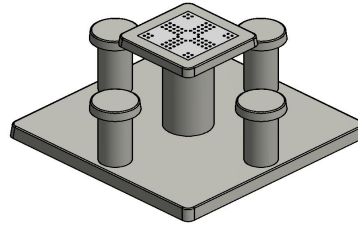

Wählen Sie die Spieltischvariante, die zu Ihnen passt

Der Ludo-Spieltisch ist in zwei Farben erhältlich: Anthrazit-Beton und Beton Naturell. Außerdem sind die Spieltische von HeBlad auch als Schachtisch, Dametisch oder Blanco Spieltisch erhältlich. Wenn Sie den Ludo-Spieltisch bestellen, können Sie wählen, ob Sie zwei oder vier Sitzplätze haben möchten. Der Ludo-Spieltisch aus Beton ist ein sehr beliebtes Produkt. Er ist nicht nur auf niederländischen Spielplätzen und Schulhöfen besonders populär und häufig anzutreffen, sondern auch im Ausland.

Bodenplatte aus Beton für Spieltische

Die Bodenplatte des Ludo-Spieltisches wird auf der gleichen Höhe wie das

24 June 2026 - Preisänderungen vorbehalten

vorhandene Pflaster platziert. Daher entstehen keine Stolperfallen. Die Bodenplatte aus Beton erleichtert die Instandhaltung rund um den Spieltisch. Außerdem sorgt sie für den stabilen Stand des Ludo-Spieltisches. Robust und solide, wie Sie es von HeBlad gewohnt sind.

* Bei der Bestellung dieses Spieltischs erhalten Sie 1 Satz Spielfiguren und einen Würfel gratis dazu.

HeBlad
www.HeBlad.com
GT.LD.4
± 900 KG.

Spezifikationen Ludo Spieltisch Beton Naturell

Produktcode	GT.LD.4	Dicke Tischblatt	7 cm
Farbe	Beton Naturell	Tischhöhe	75 cm
Abmessungen (L x B x H)	149 x 149 x 85 cm	Sitzhöhe	50 cm
Abmessungen Tischplatte (L x B)	60 x 60 cm	Maße der Bodenplatte (L x B x H)	149 x 149 x 10 cm
Spieldimensionen	41,5 x 41,5 cm	Gewicht	900 kg