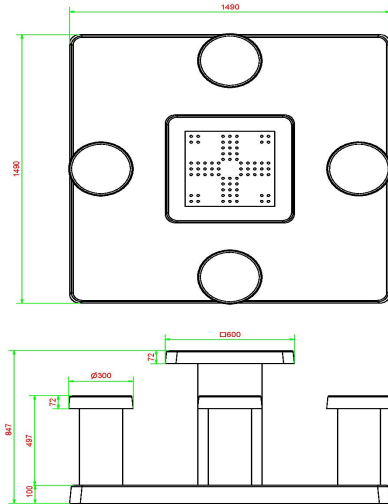

Bodenplatte aus Beton für Spieltische

Die Bodenplatte des Ludo-Spieltisches wird auf der gleichen Höhe wie das

24 June 2026 - Preisänderungen vorbehalten

vorhandene Pflaster platziert. Daher entstehen keine Stolperfallen. Die Bodenplatte aus Beton erleichtert die Instandhaltung rund um den Spieltisch. Außerdem sorgt sie für den stabilen Stand des Ludo-Spieltisches. Robust und solide, wie Sie es von HeBlad gewohnt sind.

* Bei der Bestellung dieses Spieltischs erhalten Sie 1 Satz Spielfiguren und einen Würfel gratis dazu.

HeBlad
www.HeBlad.com
GT.LD.4
± 900 KG.

Spezifikationen Ludo Spieltisch Beton Naturell

Produktcode	GT.LD.4	Dicke Tischblatt	7 cm
Farbe	Beton Naturell	Tischhöhe	75 cm
Abmessungen (L x B x H)	149 x 149 x 85 cm	Sitzhöhe	50 cm
Abmessungen Tischplatte (L x B)	60 x 60 cm	Maße der Bodenplatte (L x B x H)	149 x 149 x 10 cm
Spieldimensionen	41,5 x 41,5 cm	Gewicht	900 kg