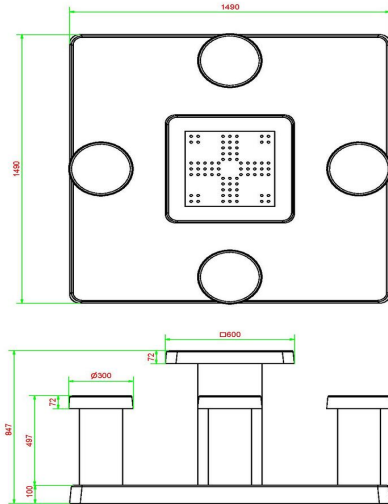

Bodenplatte aus Beton für Spieltische

Die Bodenplatte des Ludo-Spieltisches wird auf der gleichen Höhe wie das

16 April 2026 - Preisänderungen vorbehalten

vorhandene Pflaster platziert. Daher entstehen keine Stolperfallen. Die Bodenplatte aus Beton erleichtert die Instandhaltung rund um den Spieltisch. Außerdem sorgt sie für den stabilen Stand des Ludo-Spieltisches. Robust und solide, wie Sie es von HeBlad gewohnt sind.

* Bei der Bestellung dieses Spieltischs erhalten Sie 1 Satz Spielfiguren und einen Würfel gratis dazu.

HeBlad
www.HeBlad.com
GT.LD.4
± 900 KG.

Spezifikationen Ludo Spieltisch Beton Naturell

Produktcode	GT.LD.4	Dicke Tischblatt	7 cm
Farbe	Beton Naturell	Tischhöhe	75 cm
Abmessungen (L x B x H)	149 x 149 x 85 cm	Sitzhöhe	50 cm
Abmessungen Tischplatte (L x B)	60 x 60 cm	Maße der Bodenplatte (L x B x H)	149 x 149 x 10 cm
Spieldimensionen	41,5 x 41,5 cm	Gewicht	900 kg