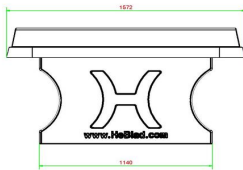

HeBlad
www.HeBlad.com
PP.AR.AB
Gewicht ± 1360 KG

Spezifikationen Tischtennistisch abgerundet in Anthrazit-Beton

Produktcode	PP.AR.AB	Spieltisch Höhe	76 cm
Farbe	Anthrazit-Beton	Höhe des Netzes	14,75 cm
Abmessungen Spielplatte (L x B)	274 x 152 cm	Gewicht	1360 kg
Maße der Unterseite des Spielbretts	279 x 157 cm	Fußabstand	183 cm (Mitte-zu-Mitte-Abstand)
Dicke Spielblatt	8,4 cm		

Siehe auch zugehörige Produkte