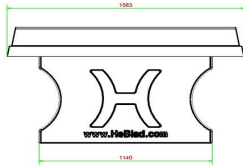

Kostenlose Lieferung Tischtennisplatte

HeBlad stellt die Tische selbst her, daher sind sie oftmals vorrätig und können meist innerhalb von 4 Wochen an den gewünschten Ort geliefert werden. Zu unserem Service gehört, dass die Lieferung bei uns vollkommen kostenlos ist, und wir helfen Ihnen, den Tisch an der richtigen Stelle aufzustellen. Auf unserer Website finden Sie weitere Informationen und Videos zum Liefervorgang. Wichtig für die Lieferung ist die gute Erreichbarkeit des Standorts. Mehr dazu lesen Sie in unseren Allgemeinen Geschäftsbedingungen. Denn wir können nämlich nicht überallhin liefern, sondern nur an Stellen, die wirklich gut erreichbar sind.

HeBlad
www.HeBlad.com
PP.AB
Gewicht ± 1360 KG

Spezifikationen Tischtennisplatte in Anthrazit-Beton

Produktcode	PP.AB	Spieltisch Höhe	76 cm
Farbe	Anthrazit-Beton	Höhe des Netzes	14,75 cm
Abmessungen Spielplatte (L x B)	274 x 152 cm	Gewicht	1360 kg
Maße der Unterseite des Spielbretts	278 x 156 cm	Fußabstand	183 cm (Mitte-zu-Mitte-Abstand)
Dicke Spielblatt	8,4 cm		