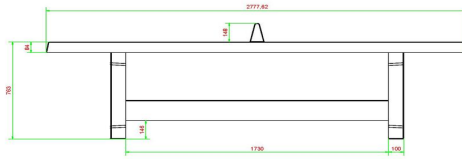

HeBlad
www.HeBlad.com
PP.AB
Gewicht ± 1360 KG

Spezifikationen Tischtennisplatte in Anthrazit-Beton

Produktcode	PP.AB	Spieltisch Höhe	76 cm
Farbe	Anthrazit-Beton	Höhe des Netzes	14,75 cm
Abmessungen Spielplatte (L x B)	274 x 152 cm	Gewicht	1360 kg
Maße der Unterseite des Spielbretts	278 x 156 cm	Fußabstand	183 cm (Mitte-zu-Mitte-Abstand)
Dicke Spielblatt	8,4 cm		