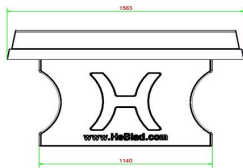

Kostenlose Lieferung Tischtennisplatte

HeBlad stellt die Tische selbst her, daher sind sie oftmals vorrätig und können meist innerhalb von 4 Wochen an den gewünschten Ort geliefert werden. Zu unserem Service gehört, dass die Lieferung bei uns vollkommen kostenlos ist, und wir helfen Ihnen, den Tisch an der richtigen Stelle aufzustellen. Auf unserer Website finden Sie weitere Informationen und Videos zum Liefervorgang. Wichtig für die Lieferung ist die gute Erreichbarkeit des Standorts. Mehr dazu lesen Sie in unseren Allgemeinen Geschäftsbedingungen. Denn wir können nämlich nicht überallhin liefern, sondern nur an Stellen, die wirklich gut erreichbar sind.

HeBlad
www.HeBlad.com
PP.AB
Gewicht ± 1360 KG

Spezifikationen Tischtennisplatte in Anthrazit-Beton

Produktcode	PP.AB	Spieltisch Höhe	76 cm
Farbe	Anthrazit-Beton	Höhe des Netzes	14,75 cm
Abmessungen Spielplatte (L x B)	274 x 152 cm	Gewicht	1360 kg
Maße der Unterseite des Spielbretts	278 x 156 cm	Fußabstand	183 cm (Mitte-zu-Mitte-Abstand)
Dicke Spielblatt	8,4 cm		