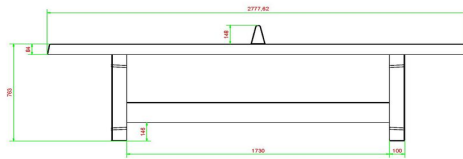

HeBlad
www.HeBlad.com
PP.AB
Gewicht ± 1360 KG

Spezifikationen Tischtennisplatte in Anthrazit-Beton

Produktcode	PP.AB	Spieltisch Höhe	76 cm
Farbe	Anthrazit-Beton	Höhe des Netzes	14,75 cm
Abmessungen Spielplatte (L x B)	274 x 152 cm	Gewicht	1360 kg
Maße der Unterseite des Spielbretts	278 x 156 cm	Fußabstand	183 cm (Mitte-zu-Mitte-Abstand)
Dicke Spielblatt	8,4 cm		