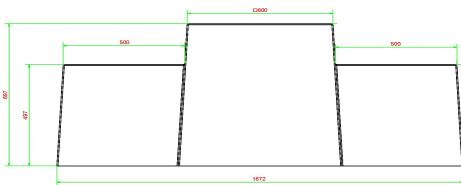

HeBlad
www.HeBlad.com
BB.CK.AB
Gewicht ± 1140 KG.

Spezifikationen Sitzspielbank Dame Anthrazit-Beton

Produktcode	BB.CK.AB	Sitzhöhe	50 cm
Farbe	Anthrazit-Beton	Tischhöhe	70 cm
Abmessungen (L x B x H)	167 x 67 x 70 cm	Gewicht	1140 kg
Anzahl der Sitzplätze	2		

Siehe auch zugehörige Produkte