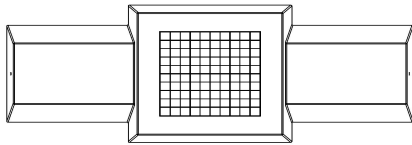

HeBlad
www.HeBlad.com
BB.CK.AB
Gewicht ± 1140 KG.

Spezifikationen Sitzspielbank Dame Anthrazit-Beton

Produktcode	BB.CK.AB	Sitzhöhe	50 cm
Farbe	Anthrazit-Beton	Tischhöhe	70 cm
Abmessungen (L x B x H)	167 x 67 x 70 cm	Gewicht	1140 kg
Anzahl der Sitzplätze	2		

Siehe auch zugehörige Produkte