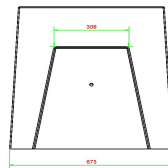

HeBlad
www.HeBlad.com
BB.CK.AB
Gewicht ± 1140 KG.

Spezifikationen Sitzspielbank Dame Anthrazit-Beton

Produktcode	BB.CK.AB	Sitzhöhe	50 cm
Farbe	Anthrazit-Beton	Tischhöhe	70 cm
Abmessungen (L x B x H)	167 x 67 x 70 cm	Gewicht	1140 kg
Anzahl der Sitzplätze	2		

Siehe auch zugehörige Produkte