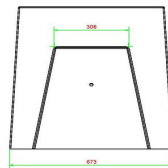

\* Das Aufstellen ist inbegriffen. Die Vorarbeiten müssen vor der Lieferung abgeschlossen sein.

\* Bei der Bestellung einer Damespielsitzbank wird 1 Satz Damesteine mitgeliefert.

HeBlad  
www.HeBlad.com  
BB.CK  
Gewicht ± 1140 KG.