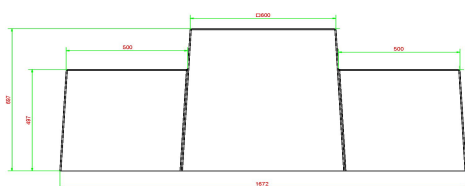

* Das Aufstellen ist inbegriffen. Die Vorarbeiten müssen vor der Lieferung abgeschlossen sein.

* Bei der Bestellung einer Damespielsitzbank wird 1 Satz Damesteine mitgeliefert.

HeBlad
www.HeBlad.com
BB.CK
Gewicht ± 1140 KG.

Spezifikationen Sitzspielbank Dame Beton Naturell

Produktcode	BB.CK	Sitzhöhe	50 cm
Farbe	Beton Naturell	Tischhöhe	70 cm
Abmessungen (L x B x H)	167 x 67 x 70 cm	Gewicht	1140 kg
Spieldimensionen	41,5 x 41,5 cm	Anzahl der Sitzplätze	2