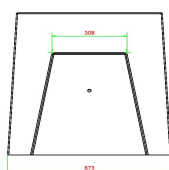

* Das Aufstellen ist inbegriffen. Die Vorarbeiten müssen vor der Lieferung abgeschlossen sein.

* Bei der Bestellung einer Damespielsitzbank wird 1 Satz Damesteine mitgeliefert.

HeBlad
www.HeBlad.com
BB.CK
Gewicht ± 1140 KG.