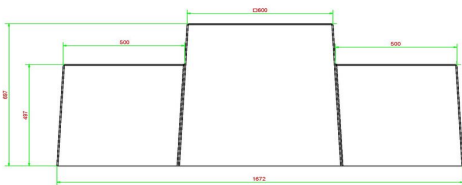

\* Das Aufstellen ist inbegriffen. Die Vorarbeiten müssen vor der Lieferung abgeschlossen sein.

\* Bei der Bestellung einer Damespielsitzbank wird 1 Satz Damesteine mitgeliefert.

HeBlad  
www.HeBlad.com  
BB.CK  
Gewicht ± 1140 KG.

## Spezifikationen Sitzspielbank Dame Beton Naturell

Produktcode	BB.CK	Tischhöhe	70 cm
Farbe	Beton Naturell	Gewicht	1140 kg
Abmessungen (L x B x H)	167 x 67 x 70 cm	Anzahl der Sitzplätze	2
Sitzhöhe	50 cm		