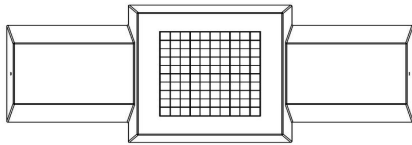

\* Das Aufstellen ist inbegriffen. Die Vorarbeiten müssen vor der Lieferung abgeschlossen sein.

\* Bei der Bestellung einer Damespielsitzbank wird 1 Satz Damesteine mitgeliefert.

HeBlad  
www.HeBlad.com  
BB.CK  
Gewicht ± 1140 KG.