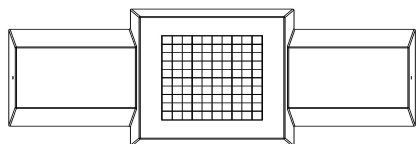

18 June 2026 - Preisänderungen vorbehalten

einfach miteinbezogen werden. Auch die Damesteine von HeBlad sind bestens für den Gebrauch im Freien geeignet; sollte einmal ein Stein verloren gehen, kann er schnell separat online nachbestellt werden. Außer der Damespielsitzbank haben wir noch viele andere Spieltische im Angebot, die genauso robust sind wie diese Betonspielsitzbank. Zum Beispiel einen Schachtisch, einen Ludo-Tisch oder einen Multi-Spieltisch mit unterschiedlichen Spielbrettern.

* Das Aufstellen ist inbegriffen. Die Vorarbeiten müssen vor der Lieferung abgeschlossen sein.

* Bei der Bestellung einer Damespielsitzbank wird 1 Satz Damesteine mitgeliefert.

HeBlad
www.HeBlad.com
BB.CK
Gewicht ± 1140 KG.