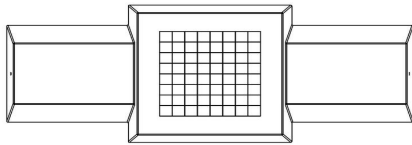

HeBlad
www.HeBlad.com
BB.CH.AB
Gewicht ± 1140 KG.

Spezifikationen Spielsitzbank Schach Anthrazit-Beton

Produktcode	BB.CH.AB	Sitzhöhe	50 cm
Farbe	Anthrazit-Beton	Tischhöhe	70 cm
Abmessungen (L x B x H)	167 x 67 x 70 cm	Gewicht	1140 kg
Spieldimensionen	41,5 x 41,5 cm	Anzahl der Sitzplätze	2

Siehe auch zugehörige Produkte