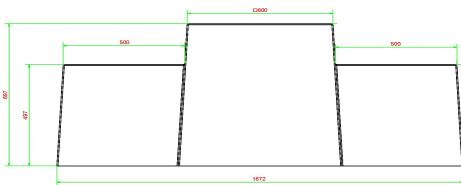

HeBlad
www.HeBlad.com
BB.CH.AB
Gewicht ± 1140 KG.

Spezifikationen Spielsitzbank Schach Anthrazit-Beton

Produktcode	BB.CH.AB	Sitzhöhe	50 cm
Farbe	Anthrazit-Beton	Tischhöhe	70 cm
Abmessungen (L x B x H)	167 x 67 x 70 cm	Gewicht	1140 kg
Spieldimensionen	41,5 x 41,5 cm	Anzahl der Sitzplätze	2

Siehe auch zugehörige Produkte