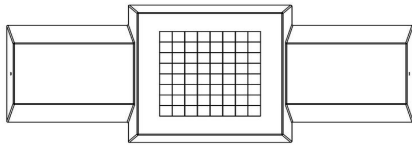

HeBlad
www.HeBlad.com
BB.CH.AB
Gewicht ± 1140 KG.

Spezifikationen Spielsitzbank Schach Anthrazit-Beton

Produktcode	BB.CH.AB	Tischhöhe	70 cm
Farbe	Anthrazit-Beton	Gewicht	1140 kg
Abmessungen (L x B x H)	167 x 67 x 70 cm	Anzahl der Sitzplätze	2
Sitzhöhe	50 cm		

Siehe auch zugehörige Produkte