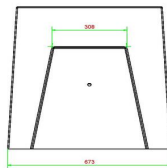

HeBlad
www.HeBlad.com
BB.CH.AB
Gewicht ± 1140 KG.

Spezifikationen Spielsitzbank Schach Anthrazit-Beton

Produktcode	BB.CH.AB	Sitzhöhe	50 cm
Farbe	Anthrazit-Beton	Tischhöhe	70 cm
Abmessungen (L x B x H)	167 x 67 x 70 cm	Gewicht	1140 kg
Spieldimensionen	41,5 x 41,5 cm	Anzahl der Sitzplätze	2

Siehe auch zugehörige Produkte