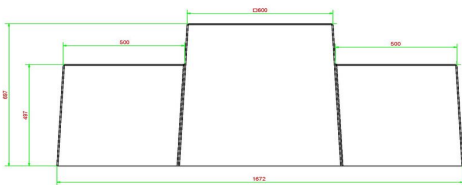

HeBlad
www.HeBlad.com
BB.CH.AB
Gewicht ± 1140 KG.

Spezifikationen Spielsitzbank Schach Anthrazit-Beton

Produktcode	BB.CH.AB	Sitzhöhe	50 cm
Farbe	Anthrazit-Beton	Tischhöhe	70 cm
Abmessungen (L x B x H)	167 x 67 x 70 cm	Gewicht	1140 kg
Spieldimensionen	41,5 x 41,5 cm	Anzahl der Sitzplätze	2

Siehe auch zugehörige Produkte