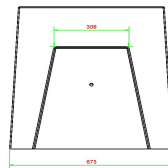

HeBlad
www.HeBlad.com
BB.CH.AB
Gewicht ± 1140 KG.

Spezifikationen Spielsitzbank Schach Anthrazit-Beton

Produktcode	BB.CH.AB	Sitzhöhe	50 cm
Farbe	Anthrazit-Beton	Tischhöhe	70 cm
Abmessungen (L x B x H)	167 x 67 x 70 cm	Gewicht	1140 kg
Spieldimensionen	41,5 x 41,5 cm	Anzahl der Sitzplätze	2

Siehe auch zugehörige Produkte