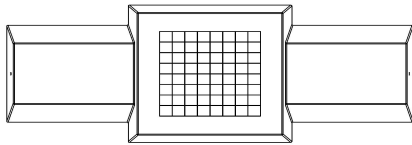

HeBlad
www.HeBlad.com
BB.CH.AB
Gewicht ± 1140 KG.

Spezifikationen Spielsitzbank Schach Anthrazit-Beton

Produktcode	BB.CH.AB	Sitzhöhe	50 cm
Farbe	Anthrazit-Beton	Tischhöhe	70 cm
Abmessungen (L x B x H)	167 x 67 x 70 cm	Gewicht	1140 kg
Spieldimensionen	41,5 x 41,5 cm	Anzahl der Sitzplätze	2

Siehe auch zugehörige Produkte