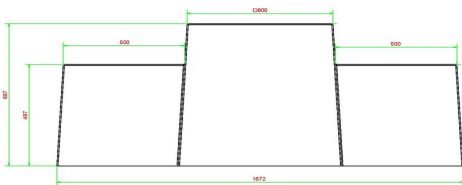

HeBlad
www.HeBlad.com
BB.CH.AB
Gewicht ± 1140 KG.

Spezifikationen Spielsitzbank Schach Anthrazit-Beton

Produktcode	BB.CH.AB	Tischhöhe	70 cm
Farbe	Anthrazit-Beton	Gewicht	1140 kg
Abmessungen (L x B x H)	167 x 67 x 70 cm	Anzahl der Sitzplätze	2
Sitzhöhe	50 cm		

Siehe auch zugehörige Produkte