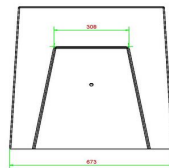

HeBlad
www.HeBlad.com
BB.CH.AB
Gewicht ± 1140 KG.

Spezifikationen Spielsitzbank Schach Anthrazit-Beton

Produktcode	BB.CH.AB	Tischhöhe	70 cm
Farbe	Anthrazit-Beton	Gewicht	1140 kg
Abmessungen (L x B x H)	167 x 67 x 70 cm	Anzahl der Sitzplätze	2
Sitzhöhe	50 cm		

Siehe auch zugehörige Produkte