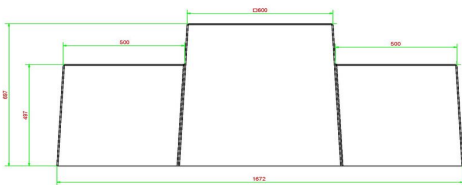

Möchten Sie sich entspannen oder eine Partie Schach auf dieser Spieltische spielen?

Die spieltische für Schach aus unbehandeltem Beton hat eine Sitzhöhe von 50 cm, die Tischplatte ist 70 cm hoch. Der Tisch ist oben mit einem Schachspielfeld ausgestattet und wird standardmäßig mit einem Satz Schachfiguren geliefert. Er bietet ideale Bedingungen für eine Partie Schach an der frischen Luft, aber auch für ein nettes Gespräch oder eine Pause auf einem Spaziergang. Stellen Sie die Betonbank für Schach als Blickfang auf und sie wird Menschen zusammenbringen, manchmal für ein Gespräch, manchmal für ein Spiel, aber auf jeden Fall immer für einen Genuss.

\* Bei Bestellung einer Sitzbank für Schach wird 1 Satz Schachfiguren mitgeliefert.

HeBlad  
www.HeBlad.com  
BB.CH  
Gewicht ± 1140 KG.

## Spezifikationen Sitzspielbank Schach Beton Naturell

Produktcode	BB.CH	Sitzhöhe	50 cm
Farbe	Beton Naturell	Tischhöhe	70 cm
Abmessungen (L x B x H)	167 x 67 x 70 cm	Gewicht	1140 kg
Spieldimensionen	41,5 x 41,5 cm	Anzahl der Sitzplätze	2