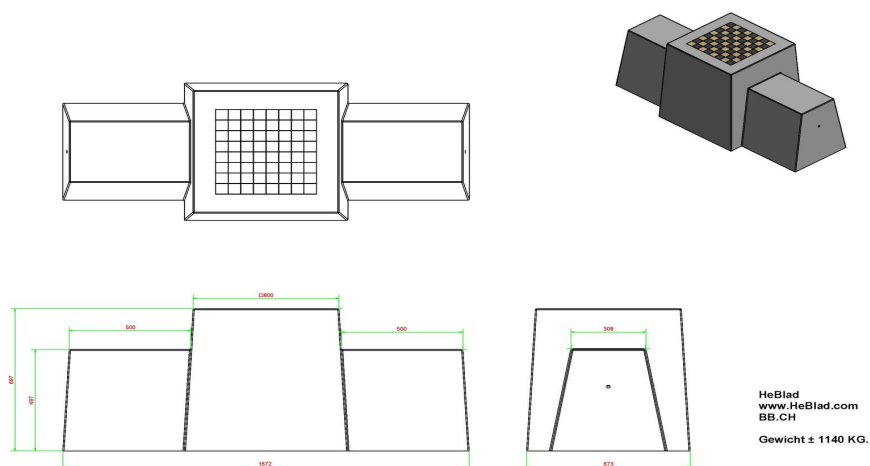

Möchten Sie sich entspannen oder eine Partie Schach auf dieser Spieltische spielen?

Die spieltische für Schach aus unbehandeltem Beton hat eine Sitzhöhe von 50 cm, die Tischplatte ist 70 cm hoch. Der Tisch ist oben mit einem Schachspielfeld ausgestattet und wird standardmäßig mit einem Satz Schachfiguren geliefert. Er bietet ideale Bedingungen für eine Partie Schach an der frischen Luft, aber auch für ein nettes Gespräch oder eine Pause auf einem Spaziergang. Stellen Sie die Betonbank für Schach als Blickfang auf und sie wird Menschen zusammenbringen, manchmal für ein Gespräch, manchmal für ein Spiel, aber auf jeden Fall immer für einen Genuss.

* Bei Bestellung einer Sitzbank für Schach wird 1 Satz Schachfiguren mitgeliefert.

Spezifikationen Sitzspielbank Schach Beton Naturell

Produktcode	BB.CH	Sitzhöhe	50 cm
Farbe	Beton Naturell	Tischhöhe	70 cm
Abmessungen (L x B x H)	167 x 67 x 70 cm	Gewicht	1140 kg
Spieldimensionen	41,5 x 41,5 cm	Anzahl der Sitzplätze	2