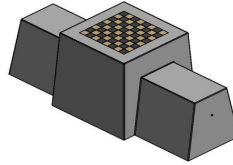

HeBlad
www.HeBlad.com
BB.CH
Gewicht ± 1140 KG.

Spezifikationen Sitzspielbank Schach Beton Naturell

Produktcode	BB.CH	Sitzhöhe	50 cm
Farbe	Beton Naturell	Tischhöhe	70 cm
Abmessungen (L x B x H)	167 x 67 x 70 cm	Gewicht	1140 kg
Spieldimensionen	41,5 x 41,5 cm	Anzahl der Sitzplätze	2

Siehe auch zugehörige Produkte