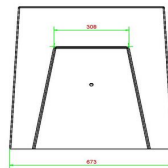

HeBlad
www.HeBlad.com
BB.CH
Gewicht ± 1140 KG.

Spezifikationen Sitzspielbank Schach Beton Naturell

Produktcode	BB.CH	Sitzhöhe	50 cm
Farbe	Beton Naturell	Tischhöhe	70 cm
Abmessungen (L x B x H)	167 x 67 x 70 cm	Gewicht	1140 kg
Spieldimensionen	41,5 x 41,5 cm	Anzahl der Sitzplätze	2

Siehe auch zugehörige Produkte