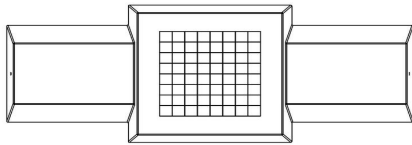

HeBlad
www.HeBlad.com
BB.CH
Gewicht ± 1140 KG.

Spezifikationen Sitzspielbank Schach Beton Naturell

Produktcode	BB.CH	Sitzhöhe	50 cm
Farbe	Beton Naturell	Tischhöhe	70 cm
Abmessungen (L x B x H)	167 x 67 x 70 cm	Gewicht	1140 kg
Spieldimensionen	41,5 x 41,5 cm	Anzahl der Sitzplätze	2

Siehe auch zugehörige Produkte