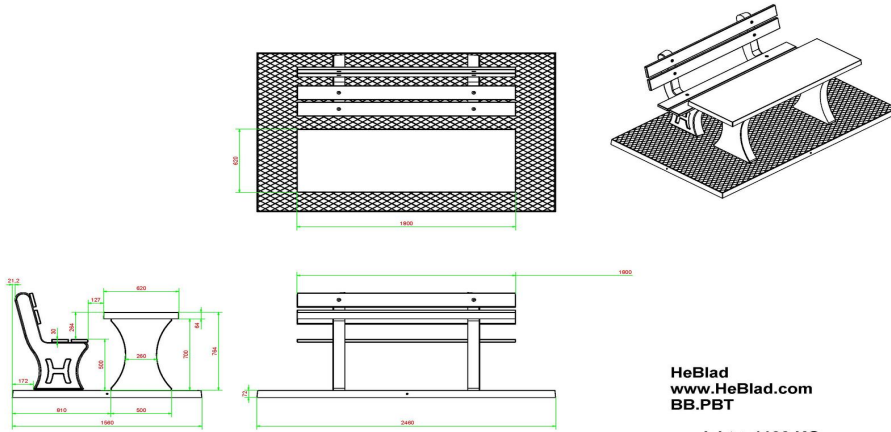

Parkbank mit Tisch und Unterplatte

Produktcode: BB.PBT

€ 2.500,00 exkl. MwSt.
(€ 2.500,00 inkl. MwSt.)

Die Betonstützen sind, wie Sie es von uns gewohnt sind, sehr robust. Die Bank mit Tisch und Unterplatte besteht aus einem Stück. Die Unterplatte hat ein rutschfestes Wybert-Profil. Aufgrund dieser Unterplatte ist es einfach, dieses Set auf Bodenniveau aufzustellen und dadurch auch einfach sauber zu halten.

Sowohl die Sitze als auch die Rückenlehne sind aus hochwertigem gepresstem Bambus (Haltbarkeit Klasse 1).

Diese Bank hat einen ergonomischen Sitz, aufgrund der Sitzhöhe von 50 cm auch für Senioren sehr gut geeignet.

24 April 2026 - Preisänderungen vorbehalten

Spezifikationen Parkbank mit Tisch und Unterplatte

Produktcode	BB.PBT	Gewicht	1130 kg
Farbe	Beton Naturell	Material der Sitzplätze	Bambus
Sitzhöhe	50 cm	Anzahl der Sitzplätze	4
Sitzecke	103 Grad		