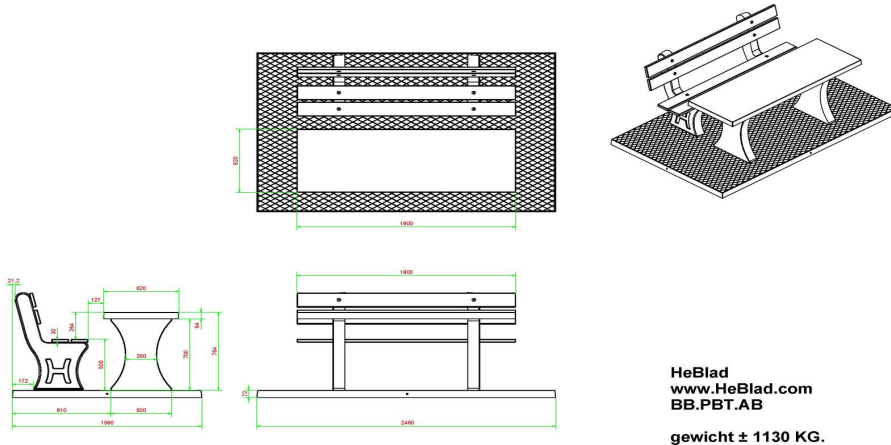

## Parkbank mit Tisch und Unterplatte Anthrazit-Beton

Produktcode: BB.PBT.AB

**€ 2.600,00** exkl. MwSt.  
(€ 2.600,00 inkl. MwSt.)

Die Betonstützen sind, wie Sie es von uns gewohnt sind, sehr robust. Die Bank mit Tisch und Unterplatte besteht aus einem Stück. Die Unterplatte hat ein rutschfestes Wybert-Profil. Aufgrund dieser Unterplatte ist es einfach, dieses Set auf Bodenniveau aufzustellen und dadurch auch einfach sauber zu halten.

Sowohl die Sitze als auch die Rückenlehne sind aus hochwertigem gepresstem Bambus (Haltbarkeit Klasse 1).

Diese Bank hat einen ergonomischen Sitz, aufgrund der Sitzhöhe von 50 cm auch für Senioren sehr gut geeignet.

## Spezifikationen Parkbank mit Tisch und Unterplatte Anthrazit-Beton

Produktcode	BB.PBT.AB	Gewicht	1130 kg
Farbe	Anthrazit-Beton	Material der Sitzplätze	Bambus
Sitzhöhe	50 cm	Anzahl der Sitzplätze	4
Sitzecke	103 Grad		