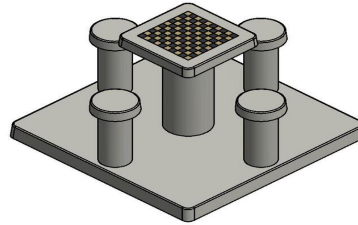

Beton-Dametisch mit Naturstein

Bei dem Naturstein, den wir in den Beton integrieren, handelt es sich um Marmor und Hartgestein: Aus diesen Materialien bestehen die 100 Felder – 50 weiße und 50 schwarze – auf der Oberseite des Spieltisches. Die Bodenplatte aus Beton misst 149 x 149 cm, die Spielplatte befindet sich in 75 cm Höhe. Die Höhe der Sitzfläche beträgt vom Boden aus gemessen 50 cm. Verschönern Sie Ihren Garten, Platz oder Park mit diesem Spieltisch aus Beton. Sie möchten lieber eine andere Ausführung? Kein Problem! Dieser Dametisch ist auch in der Farbe Anthrazit-Beton erhältlich.

Damespieltische und andere Modelle

Da der Dametisch aus einem einzigen Stück Beton gefertigt wird und daher allen Wetterbedingungen trotzt, profitieren Sie jahrelang von diesem Tisch. Dieser Spieltisch aus unbearbeitetem Beton lässt sich zudem völlig problemlos sauber halten. Wussten Sie, dass Sie nicht nur die Wahl zwischen einem Spieltisch in Naturell Beton oder Anthrazit-Beton haben, sondern auch Dame-Spieltische für zwei Personen oder Dame-Spielbänke bei uns erhältlich sind? Sie können sich

*Bei der Bestellung dieses Dametisches erhalten Sie kostenlos ein Set Damesteine dazu.

HeBlad
www.HeBlad.com
GT.CK.4

± 900 KG.

Spezifikationen Spieltisch Dame Beton Naturell für 4 Personen

Produktcode	GT.CK.4	Dicke Tischblatt	7 cm
Farbe	Beton Naturell	Tischhöhe	75 cm
Abmessungen (L x B x H)	149 x 149 x 85 cm	Sitzhöhe	50 cm
Abmessungen Tischplatte (L x B)	60 x 60 cm	Maße der Bodenplatte (L x B x H)	149 x 149 x 10 cm
Spieldimensionen	41,5 x 41,5 cm	Gewicht	900 kg