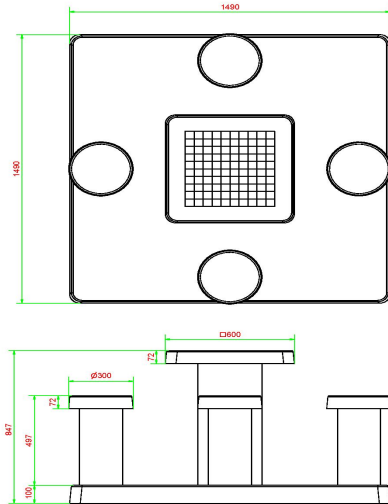

HeBlad
www.HeBlad.com
GT.CK.4

± 900 KG.

Spezifikationen Spieltisch Dame Beton Naturell für 4 Personen

Produktcode	GT.CK.4	Dicke Tischblatt	7 cm
Farbe	Beton Naturell	Tischhöhe	75 cm
Abmessungen (L x B x H)	149 x 149 x 85 cm	Sitzhöhe	50 cm
Abmessungen Tischplatte (L x B)	60 x 60 cm	Maße der Bodenplatte (L x B x H)	149 x 149 x 10 cm
Spieldimensionen	41,5 x 41,5 cm	Gewicht	900 kg

Siehe auch zugehörige Produkte