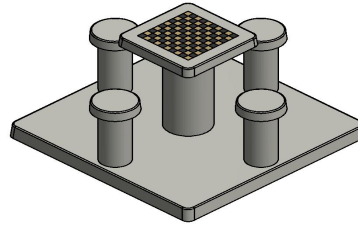

HeBlad
www.HeBlad.com
GT.CK.4

± 900 KG.

Spezifikationen Spieltisch Dame Beton Naturell für 4 Personen

Produktcode	GT.CK.4	Dicke Tischblatt	7 cm
Farbe	Beton Naturell	Tischhöhe	75 cm
Abmessungen (L x B x H)	149 x 149 x 85 cm	Sitzhöhe	50 cm
Abmessungen Tischplatte (L x B)	60 x 60 cm	Maße der Bodenplatte (L x B x H)	149 x 149 x 10 cm
Spieldimensionen	41,5 x 41,5 cm	Gewicht	900 kg

Siehe auch zugehörige Produkte