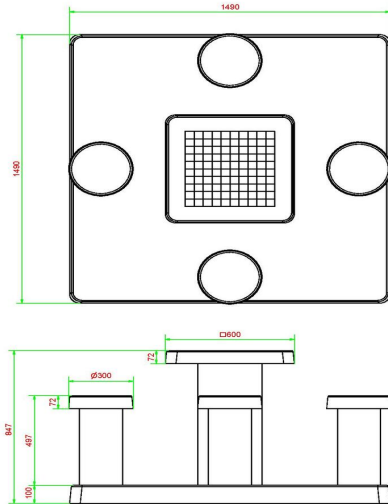

Beton-Dametisch mit Naturstein

Bei dem Naturstein, den wir in den Beton integrieren, handelt es sich um Marmor und Hartgestein: Aus diesen Materialien bestehen die 100 Felder – 50 weiße und 50 schwarze – auf der Oberseite des Spieltisches. Die Bodenplatte aus Beton misst 149 x 149 cm, die Spielplatte befindet sich in 75 cm Höhe. Die Höhe der Sitzfläche beträgt vom Boden aus gemessen 50 cm. Verschönern Sie Ihren Garten, Platz oder Park mit diesem Spieltisch aus Beton. Sie möchten lieber eine andere Ausführung? Kein Problem! Dieser Dametisch ist auch in der Farbe Anthrazit-Beton erhältlich.

*Bei der Bestellung dieses Dametisches erhalten Sie kostenlos ein Set Damesteine dazu.

HeBlad
www.HeBlad.com
GT.CK.4

± 900 KG.

Spezifikationen Spieltisch Dame Beton Naturell für 4 Personen

Produktcode	GT.CK.4	Dicke Tischblatt	7 cm
Farbe	Beton Naturell	Tischhöhe	75 cm
Abmessungen (L x B x H)	149 x 149 x 85 cm	Sitzhöhe	50 cm
Abmessungen Tischplatte (L x B)	60 x 60 cm	Maße der Bodenplatte (L x B x H)	149 x 149 x 10 cm
Spieldimensionen	41,5 x 41,5 cm	Gewicht	900 kg