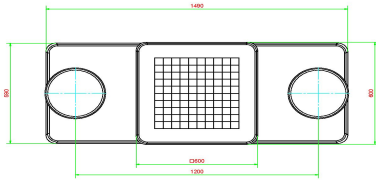

* Das Aufstellen ist inbegriffen. Die Vorarbeiten müssen vor der Lieferung abgeschlossen sein. * Bei Bestellung eines Damespieltischs wird 1 Satz Damesteine gratis mitgeliefert.

Tipp: Auf dem Schulhof entsteht durch das Entfernen von 2 Reihen zu je 5 Pflastersteinen eine Fläche von 60 x 150 cm. Stellt man den Spieltisch dort auf, ist er vollständig in Ihren Schulhof integrierbar. (Die Größe der Bodenplatte beträgt 59 x 149 cm.)

HeBlad
www.HeBlad.com
GT.CK.2

Gewicht ± 490 KG.

Spezifikationen Spieltisch Dame Beton Naturell

Produktcode	GT.CK.2	Dicke Tischblatt	7 cm
Farbe	Beton Naturell	Tischhöhe	75 cm
Abmessungen (L x B x H)	149 x 59 x 85 cm	Sitzhöhe	50 cm
Abmessungen Tischplatte (L x B)	60 x 60 cm	Maße der Bodenplatte (L x B x H)	149 x 60 x 10 cm
Spieldimensionen	41,5 x 41,5 cm	Gewicht	425 kg