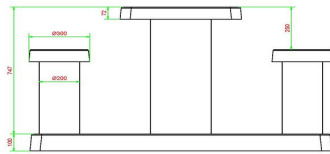

* Das Aufstellen ist inbegriffen. Die Vorarbeiten müssen vor der Lieferung abgeschlossen sein. * Bei Bestellung eines Damespieltischs wird 1 Satz Damesteine gratis mitgeliefert.

Tipp: Auf dem Schulhof entsteht durch das Entfernen von 2 Reihen zu je 5 Pflastersteinen eine Fläche von 60 x 150 cm. Stellt man den Spieltisch dort auf, ist er vollständig in Ihren Schulhof integrierbar. (Die Größe der Bodenplatte beträgt 59 x 149 cm.)

HeBlad
www.HeBlad.com
GT.CK.2

Gewicht ± 490 KG.

Spezifikationen Spieltisch Dame Beton Naturell

Produktcode	GT.CK.2	Dicke Tischblatt	7 cm
Farbe	Beton Naturell	Tischhöhe	75 cm
Abmessungen (L x B x H)	149 x 59 x 85 cm	Sitzhöhe	50 cm
Abmessungen Tischplatte (L x B)	60 x 60 cm	Maße der Bodenplatte (L x B x H)	149 x 60 x 10 cm
Spieldimensionen	41,5 x 41,5 cm	Gewicht	425 kg