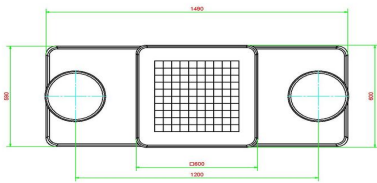

* Das Aufstellen ist inbegriffen. Die Vorarbeiten müssen vor der Lieferung abgeschlossen sein. * Bei Bestellung eines Damespieltischs wird 1 Satz Damesteine gratis mitgeliefert.

Tipp: Auf dem Schulhof entsteht durch das Entfernen von 2 Reihen zu je 5 Pflastersteinen eine Fläche von 60 x 150 cm. Stellt man den Spieltisch dort auf, ist er vollständig in Ihren Schulhof integrierbar. (Die Größe der Bodenplatte beträgt 59 x 149 cm.)

HeBlad
www.HeBlad.com
GT.CK.2

Gewicht ± 490 KG.

Spezifikationen Spieltisch Dame Beton Naturell

Produktcode	GT.CK.2	Dicke Tischblatt	7 cm
Farbe	Beton Naturell	Tischhöhe	75 cm
Abmessungen (L x B x H)	149 x 59 x 85 cm	Sitzhöhe	50 cm
Abmessungen Tischplatte (L x B)	60 x 60 cm	Maße der Bodenplatte (L x B x H)	149 x 60 x 10 cm
Spieldimensionen	41,5 x 41,5 cm	Gewicht	425 kg