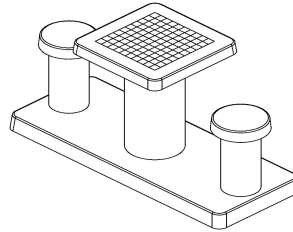

7 July 2026 - Preisänderungen vorbehalten

Tischkicker?

Lieferung und Aufstellung von Beton Spieltische

Da alle HeBlad-Produkte für den Außenbereich bestimmt sind, werden sie aus Beton gefertigt und sind leicht zu pflegen. Weil es sich um ein schweres Material handelt, sind eine besondere Anlieferung und Aufstellung erforderlich. Wir empfehlen Ihnen, sich in jedem Fall mit den Fachleuten von HeBlad in Verbindung zu setzen, um die Möglichkeiten für die Aufstellung auf Ihrem Grundstück zu besprechen und gegebenenfalls die nötigen Vorbereitungen treffen zu können.

* Das Aufstellen ist inbegriffen. Die Vorarbeiten müssen vor der Lieferung abgeschlossen sein. * Bei Bestellung eines Damespieltischs wird 1 Satz Damesteine gratis mitgeliefert.

Tipp: Auf dem Schulhof entsteht durch das Entfernen von 2 Reihen zu je 5 Pflastersteinen eine Fläche von 60 x 150 cm. Stellt man den Spieltisch dort auf, ist er vollständig in Ihren Schulhof integrierbar. (Die Größe der Bodenplatte beträgt 59 x 149 cm.)

HeBlad
www.HeBlad.com
GT.CK.2

Gewicht ± 490 KG.

Spezifikationen Spieltisch Dame Beton Naturell

Produktcode	GT.CK.2	Dicke Tischblatt	7 cm
Farbe	Beton Naturell	Tischhöhe	75 cm
Abmessungen (L x B x H)	149 x 59 x 85 cm	Sitzhöhe	50 cm
Abmessungen Tischplatte (L x B)	60 x 60 cm	Maße der Bodenplatte (L x B x H)	149 x 60 x 10 cm
Spieldimensionen	41,5 x 41,5 cm	Gewicht	425 kg