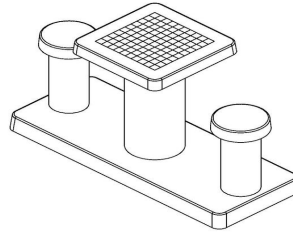

23 May 2026 - Preisänderungen vorbehalten

Tischkicker?

Lieferung und Aufstellung von Beton Spieltische

Da alle HeBlad-Produkte für den Außenbereich bestimmt sind, werden sie aus Beton gefertigt und sind leicht zu pflegen. Weil es sich um ein schweres Material handelt, sind eine besondere Anlieferung und Aufstellung erforderlich. Wir empfehlen Ihnen, sich in jedem Fall mit den Fachleuten von HeBlad in Verbindung zu setzen, um die Möglichkeiten für die Aufstellung auf Ihrem Grundstück zu besprechen und gegebenenfalls die nötigen Vorbereitungen treffen zu können.

* Das Aufstellen ist inbegriffen. Die Vorarbeiten müssen vor der Lieferung abgeschlossen sein. * Bei Bestellung eines Damespieltischs wird 1 Satz Damesteine gratis mitgeliefert.

Tipp: Auf dem Schulhof entsteht durch das Entfernen von 2 Reihen zu je 5 Pflastersteinen eine Fläche von 60 x 150 cm. Stellt man den Spieltisch dort auf, ist er vollständig in Ihren Schulhof integrierbar. (Die Größe der Bodenplatte beträgt 59 x 149 cm.)

HeBlad
www.HeBlad.com
GT.CK.2

Gewicht ± 490 KG.

Spezifikationen Spieltisch Dame Beton Naturell

Produktcode	GT.CK.2	Dicke Tischblatt	7 cm
Farbe	Beton Naturell	Tischhöhe	75 cm
Abmessungen (L x B x H)	149 x 59 x 85 cm	Sitzhöhe	50 cm
Abmessungen Tischplatte (L x B)	60 x 60 cm	Maße der Bodenplatte (L x B x H)	149 x 60 x 10 cm
Spieldimensionen	41,5 x 41,5 cm	Gewicht	425 kg