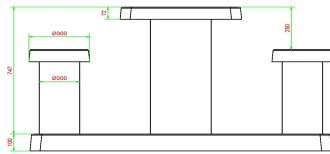

* Das Aufstellen ist inbegriffen. Die Vorarbeiten müssen vor der Lieferung abgeschlossen sein. * Bei Bestellung eines Damespieltischs wird 1 Satz Damesteine gratis mitgeliefert.

Tipp: Auf dem Schulhof entsteht durch das Entfernen von 2 Reihen zu je 5 Pflastersteinen eine Fläche von 60 x 150 cm. Stellt man den Spieltisch dort auf, ist er vollständig in Ihren Schulhof integrierbar. (Die Größe der Bodenplatte beträgt 59 x 149 cm.)

HeBlad
www.HeBlad.com
GT.CK.2

Gewicht ± 490 KG.

Spezifikationen Spieltisch Dame Beton Naturell

Produktcode	GT.CK.2	Dicke Tischblatt	7 cm
Farbe	Beton Naturell	Tischhöhe	75 cm
Abmessungen (L x B x H)	149 x 59 x 85 cm	Sitzhöhe	50 cm
Abmessungen Tischplatte (L x B)	60 x 60 cm	Maße der Bodenplatte (L x B x H)	149 x 60 x 10 cm
Spieldimensionen	41,5 x 41,5 cm	Gewicht	425 kg