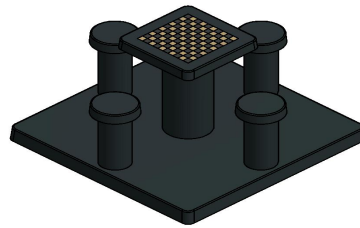

HeBlad
www.HeBlad.com
GT.CK.AB4

± 900 KG.

Spezifikationen Spieltisch Dame Anthrazit-Beton für 4 Personen

Produktcode	GT.CK.AB4	Dicke Tischblatt	7 cm
Farbe	Anthrazit-Beton	Tischhöhe	75 cm
Abmessungen (L x B x H)	149 x 149 x 85 cm	Sitzhöhe	50 cm
Abmessungen Tischplatte (L x B)	60 x 60 cm	Maße der Bodenplatte (L x B x H)	149 x 149 x 10 cm
Spieldimensionen	41,5 x 41,5 cm	Gewicht	900 kg

Siehe auch zugehörige Produkte