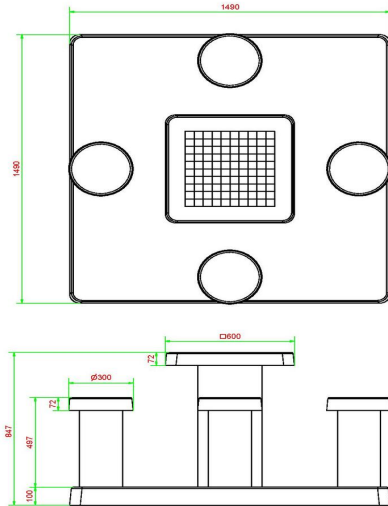

Damespieltisch oder -bank

Unsere Dame- und Schachtische haben ein schlankes Äußeres. Wenn Sie eine robustere Version möchten, können Sie sich für die Spielbank Dame Anthrazit-Beton entscheiden, die in Form einer Sitzbank Platz für zwei Personen bietet. Die Tischplatte ist ebenfalls mit einem Damespiel ausgerüstet, die Bank besteht aber wie sonst aus einem einzigen Stück Beton. Die Form, das Material und die Farbe machen diese Spielbank Dame zu einer einzigartigen robusten Bereicherung für Ihr Terrain.

HeBlad
www.HeBlad.com
GT.CK.AB4

± 900 KG.

Spezifikationen Spieltisch Dame Anthrazit-Beton für 4 Personen

Produktcode	GT.CK.AB4	Tischhöhe	75 cm
Farbe	Anthrazit-Beton	Sitzhöhe	50 cm
Abmessungen (L x B x H)	149 x 149 x 85 cm	Maße der Bodenplatte (L x B x H)	149 x 149 x 10 cm
Abmessungen Tischplatte (L x B)	60 x 60 cm	Gewicht	900 kg
Dicke Tischblatt	7 cm		