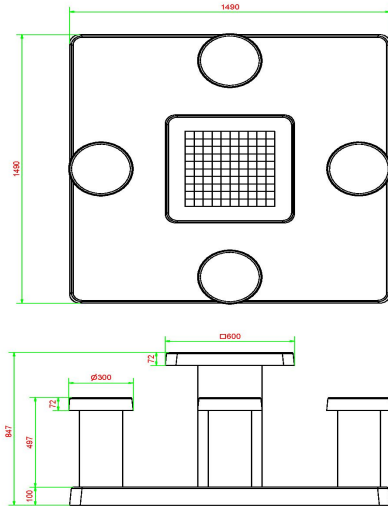

Damespieltisch oder -bank

Unsere Dame- und Schachtische haben ein schlankes Äußeres. Wenn Sie eine robustere Version möchten, können Sie sich für die Spielbank Dame Anthrazit-Beton entscheiden, die in Form einer Sitzbank Platz für zwei Personen bietet. Die Tischplatte ist ebenfalls mit einem Damespiel ausgerüstet, die Bank besteht aber wie sonst aus einem einzigen Stück Beton. Die Form, das Material und die Farbe machen diese Spielbank Dame zu einer einzigartigen robusten Bereicherung für Ihr Terrain.

HeBlad
www.HeBlad.com
GT.CK.AB4

± 900 KG.

Spezifikationen Spieltisch Dame Anthrazit-Beton für 4 Personen

Produktcode	GT.CK.AB4	Dicke Tischblatt	7 cm
Farbe	Anthrazit-Beton	Tischhöhe	75 cm
Abmessungen (L x B x H)	149 x 149 x 85 cm	Sitzhöhe	50 cm
Abmessungen Tischplatte (L x B)	60 x 60 cm	Maße der Bodenplatte (L x B x H)	149 x 149 x 10 cm
Spieldimensionen	41,5 x 41,5 cm	Gewicht	900 kg