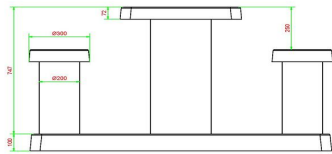

HeBlad
www.HeBlad.com
GT.CK.AB2

Gewicht ± 490 KG.

Spezifikationen Spieltisch Dame Anthrazit-Beton

Produktcode	GT.CK.AB2	Dicke Tischblatt	7 cm
Farbe	Anthrazit-Beton	Tischhöhe	75 cm
Abmessungen (L x B x H)	149 x 59 x 85 cm	Sitzhöhe	50 cm
Abmessungen Tischplatte (L x B)	60 x 60 cm	Maße der Bodenplatte (L x B x H)	149 x 60 x 10 cm
Spieldimensionen	41,5 x 41,5 cm	Gewicht	425 kg

Siehe auch zugehörige Produkte