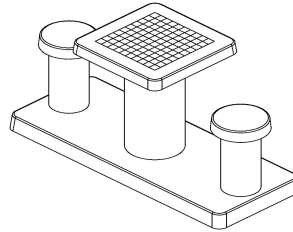

Spieltische Dame kombinieren mit anderen Spieltischen

Da die Produkte von HeBlad robust sind und daher ihr schönes Aussehen behalten, können Sie getrost vorhandene Produkte von HeBlad mit neuen kombinieren. Steht zum Beispiel schon ein Tischtennisplatte von HeBlad bei Ihnen auf dem Gelände? Dann wird ein neuer Spieltisch Dame neben dieser Tischtennisplatte ganz bestimmt nicht fehl am Platz wirken. Alle Produkte werden

HeBlad
www.HeBlad.com
GT.CK.AB2

Gewicht ± 490 KG.

Spezifikationen Spieltisch Dame Anthrazit-Beton

Produktcode	GT.CK.AB2	Dicke Tischblatt	7 cm
Farbe	Anthrazit-Beton	Tischhöhe	75 cm
Abmessungen (L x B x H)	149 x 59 x 85 cm	Sitzhöhe	50 cm
Abmessungen Tischplatte (L x B)	60 x 60 cm	Maße der Bodenplatte (L x B x H)	149 x 60 x 10 cm
Spieldimensionen	41,5 x 41,5 cm	Gewicht	425 kg