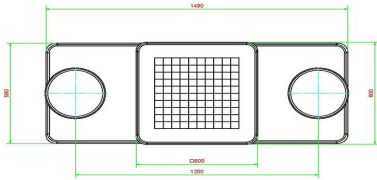

HeBlad
www.HeBlad.com
GT.CK.AB2

Gewicht ± 490 KG.

Spezifikationen Spieltisch Dame Anthrazit-Beton

Produktcode	GT.CK.AB2	Dicke Tischblatt	7 cm
Farbe	Anthrazit-Beton	Tischhöhe	75 cm
Abmessungen (L x B x H)	149 x 59 x 85 cm	Sitzhöhe	50 cm
Abmessungen Tischplatte (L x B)	60 x 60 cm	Maße der Bodenplatte (L x B x H)	149 x 60 x 10 cm
Spieldimensionen	41,5 x 41,5 cm	Gewicht	425 kg

Siehe auch zugehörige Produkte