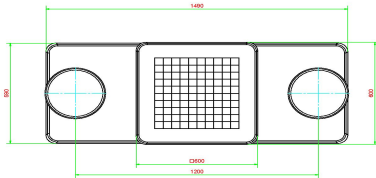

Spieltische Dame kombinieren mit anderen Spieltischen

Da die Produkte von HeBlad robust sind und daher ihr schönes Aussehen behalten, können Sie getrost vorhandene Produkte von HeBlad mit neuen kombinieren. Steht zum Beispiel schon ein Tischtennisplatte von HeBlad bei Ihnen auf dem Gelände? Dann wird ein neuer Spieltisch Dame neben dieser Tischtennisplatte ganz bestimmt nicht fehl am Platz wirken. Alle Produkte werden

HeBlad
www.HeBlad.com
GT.CK.AB2

Gewicht ± 490 KG.

Spezifikationen Spieltisch Dame Anthrazit-Beton

Produktcode	GT.CK.AB2	Dicke Tischblatt	7 cm
Farbe	Anthrazit-Beton	Tischhöhe	75 cm
Abmessungen (L x B x H)	149 x 59 x 85 cm	Sitzhöhe	50 cm
Abmessungen Tischplatte (L x B)	60 x 60 cm	Maße der Bodenplatte (L x B x H)	149 x 60 x 10 cm
Spieldimensionen	41,5 x 41,5 cm	Gewicht	425 kg