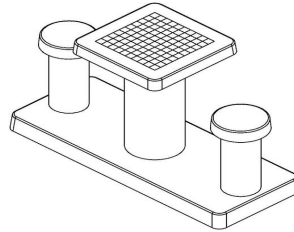

HeBlad
www.HeBlad.com
GT.CK.AB2

Gewicht ± 490 KG.

Spezifikationen Spieltisch Dame Anthrazit-Beton

Produktcode	GT.CK.AB2	Dicke Tischblatt	7 cm
Farbe	Anthrazit-Beton	Tischhöhe	75 cm
Abmessungen (L x B x H)	149 x 59 x 85 cm	Sitzhöhe	50 cm
Abmessungen Tischplatte (L x B)	60 x 60 cm	Maße der Bodenplatte (L x B x H)	149 x 60 x 10 cm
Spieldimensionen	41,5 x 41,5 cm	Gewicht	425 kg

Siehe auch zugehörige Produkte