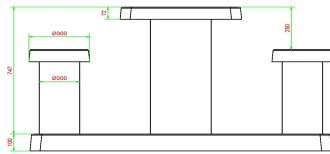

HeBlad
www.HeBlad.com
GT.CK.AB2

Gewicht ± 490 KG.

Spezifikationen Spieltisch Dame Anthrazit-Beton

Produktcode	GT.CK.AB2	Dicke Tischblatt	7 cm
Farbe	Anthrazit-Beton	Tischhöhe	75 cm
Abmessungen (L x B x H)	149 x 59 x 85 cm	Sitzhöhe	50 cm
Abmessungen Tischplatte (L x B)	60 x 60 cm	Maße der Bodenplatte (L x B x H)	149 x 60 x 10 cm
Spieldimensionen	41,5 x 41,5 cm	Gewicht	425 kg