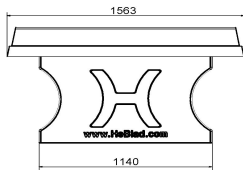

HeBlad
www.HeBlad.com
PP.GR
Gewicht ± 1360 KG

Spezifikationen Tischtennisplatte Beton in Grün

Produktcode	PP.GR	Spieltisch Höhe	76 cm
Farbe	Grün – RAL 6009	Höhe des Netzes	14,75 cm
Abmessungen Spielplatte (L x B)	274 x 152 cm	Gewicht	1360 kg
Maße der Unterseite des Spielbretts	278 x 156 cm	Fußabstand	183 cm (Mitte-zu-Mitte-Abstand)
Dicke Spielblatt	8,4 cm		

Siehe auch zugehörige Produkte