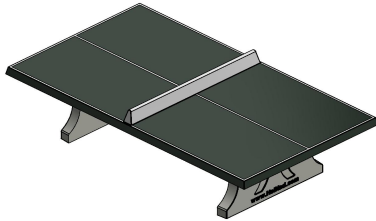

HeBlad
www.HeBlad.com
PP.GR
Gewicht ± 1360 KG

Spezifikationen Tischtennisplatte Beton in Grün

Produktcode	PP.GR	Spieltisch Höhe	76 cm
Farbe	Grün – RAL 6009	Höhe des Netzes	14,75 cm
Abmessungen Spielplatte (L x B)	274 x 152 cm	Gewicht	1360 kg
Maße der Unterseite des Spielbretts	278 x 156 cm	Fußabstand	183 cm (Mitte-zu-Mitte-Abstand)
Dicke Spielblatt	8,4 cm		

Siehe auch zugehörige Produkte