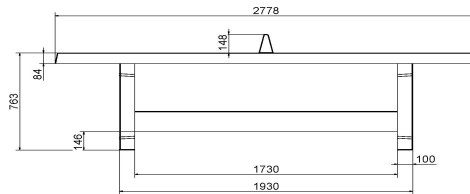

HeBlad
www.HeBlad.com
PP.GR
Gewicht ± 1360 KG

Spezifikationen Tischtennisplatte Beton in Grün

Produktcode	PP.GR	Spieltisch Höhe	76 cm
Farbe	Grün – RAL 6009	Höhe des Netzes	14,75 cm
Abmessungen Spielplatte (L x B)	274 x 152 cm	Gewicht	1360 kg
Maße der Unterseite des Spielbretts	278 x 156 cm	Fußabstand	183 cm (Mitte-zu-Mitte-Abstand)
Dicke Spielblatt	8,4 cm		

Siehe auch zugehörige Produkte