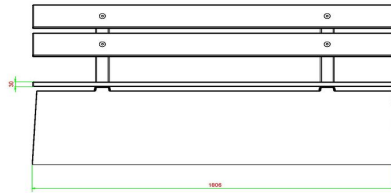

Unterplatte nicht erhalten

HeBlad
www.HeBlad.com
BB.DLAB.ML
gewicht ± 480 KG.

Spezifikationen Bank DeLuxe Anthrazit-Beton mit Rückenlehne

Produktcode	BB.DLAB.ML	Material der Sitzplätze	Bambus
Farbe	Anthrazit-Beton	Sitzecke	103 Grad
Abmessungen (L x B x H)	180 x 45 x 95 cm	Anzahl der Sitzplätze	4
Sitzhöhe	48,5 cm	Gewicht	630 kg
Abmessungen Sitzteil	180 x 30 cm		