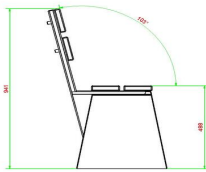

Unterplatte nicht erhalten

HeBlad
www.HeBlad.com
BB.DLAB.ML
gewicht ± 480 KG.

Spezifikationen Bank DeLuxe Anthrazit-Beton mit Rückenlehne

Produktcode	BB.DLAB.ML	Material der Sitzplätze	Bambus
Farbe	Anthrazit-Beton	Sitzecke	103 Grad
Abmessungen (L x B x H)	180 x 45 x 95 cm	Anzahl der Sitzplätze	4
Sitzhöhe	48,5 cm	Gewicht	630 kg
Abmessungen Sitzteil	180 x 30 cm		