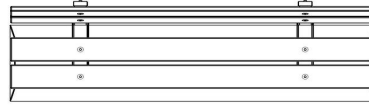

24 April 2026 - Preisänderungen vorbehalten

Kombination aus Bank und Tischtennisplatte

Eine Bank ist in einem Park eine willkommene Ergänzung einer Tischtennis- oder Fußvolleyballplatte. Oder aber Sie entscheiden sich für einen Spieltisch, eine Sitzbank mit Tisch mit integriertem Dame-, Schach- oder Ludospiel. Haben Sie Fragen zu der Bank DeLuxe Anthrazit-Beton mit Lehne oder zu einem unserer anderen Produkte? Sehen Sie sich die oft gestellten Fragen an oder nehmen Sie Kontakt mit uns auf. Wir helfen Ihnen gern weiter.

Unterplatte nicht erhalten

HeBlad
www.HeBlad.com
BB.DLAB.ML
gewicht ± 480 KG.

Spezifikationen Bank DeLuxe Anthrazit-Beton mit Rückenlehne

Produktcode	BB.DLAB.ML	Material der Sitzplätze	Bambus
Farbe	Anthrazit-Beton	Sitzecke	103 Grad
Abmessungen (L x B x H)	180 x 45 x 95 cm	Anzahl der Sitzplätze	4
Sitzhöhe	48,5 cm	Gewicht	630 kg
Abmessungen Sitzteil	180 x 30 cm		