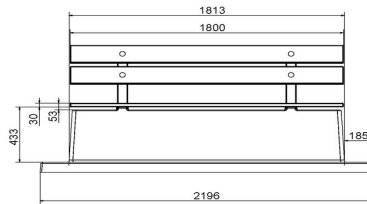

€ 1.400,00 exkl. MwSt.
(€ 1.638,00 inkl. MwSt.)

9 April 2026 - Preisänderungen vorbehalten

HeBlad
www.HeBlad.com
BB.DLAB.OP
gewicht ± 1200 KG.

Spezifikationen Betonbank DeLuxe Anthrazit-Beton mit Unterplatte

Produktcode	BB.DLAB.OP	Sitzecke	103 Grad
Farbe	Anthrazit-Beton	Anzahl der Sitzplätze	4
Abmessungen (L x B x H)	219,5 x 119 x 103 cm	Maße der Bodenplatte (L x B x H)	219,5 x 119 x 8 cm
Sitzhöhe	45 cm	Ausführung der Bodenplatte	Glatter Beton
Abmessungen Sitzteil	180 x 30 cm	Gewicht	1230 kg