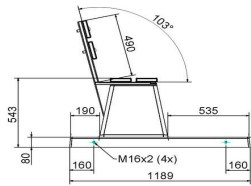

HeBlad
www.HeBlad.com
BB.DLAB.OP
gewicht ± 1200 KG.

Spezifikationen Betonbank DeLuxe Anthrazit-Beton mit Unterplatte

Produktcode	BB.DLAB.OP	Sitzecke	103 Grad
Farbe	Anthrazit-Beton	Anzahl der Sitzplätze	4
Abmessungen (L x B x H)	219,5 x 119 x 103 cm	Maße der Bodenplatte (L x B x H)	219,5 x 119 x 8 cm
Sitzhöhe	45 cm	Ausführung der Bodenplatte	Glatter Beton
Abmessungen Sitzteil	180 x 30 cm	Gewicht	1230 kg

Siehe auch zugehörige Produkte