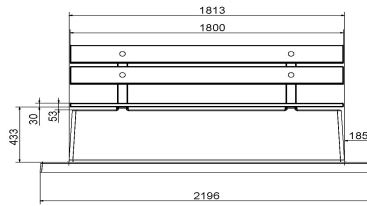

**€ 1.400,00** exkl. MwSt.  
(€ 1.638,00 inkl. MwSt.)

5 July 2026 - Preisänderungen vorbehalten

HeBlad  
www.HeBlad.com  
BB.DLAB.OP  
gewicht ± 1200 KG.

## Spezifikationen Betonbank DeLuxe Anthrazit-Beton mit Unterplatte

Produktcode	BB.DLAB.OP	Sitzecke	103 Grad
Farbe	Anthrazit-Beton	Anzahl der Sitzplätze	4
Abmessungen (L x B x H)	219,5 x 119 x 103 cm	Maße der Bodenplatte (L x B x H)	219,5 x 119 x 8 cm
Sitzhöhe	45 cm	Ausführung der Bodenplatte	Glatter Beton
Abmessungen Sitzteil	180 x 30 cm	Gewicht	1230 kg