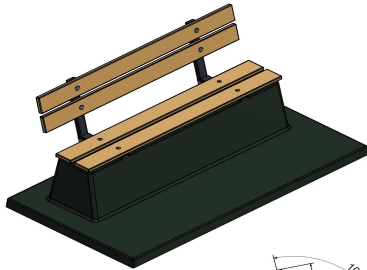

HeBlad
www.HeBlad.com
BB.DLAB.OP
gewicht ± 1200 KG.

Spezifikationen Betonbank DeLuxe Anthrazit-Beton mit Unterplatte

Produktcode	BB.DLAB.OP	Sitzecke	103 Grad
Farbe	Anthrazit-Beton	Anzahl der Sitzplätze	4
Abmessungen (L x B x H)	219,5 x 119 x 103 cm	Maße der Bodenplatte (L x B x H)	219,5 x 119 x 8 cm
Sitzhöhe	45 cm	Ausführung der Bodenplatte	Glatter Beton
Abmessungen Sitzteil	180 x 30 cm	Gewicht	1230 kg

Siehe auch zugehörige Produkte