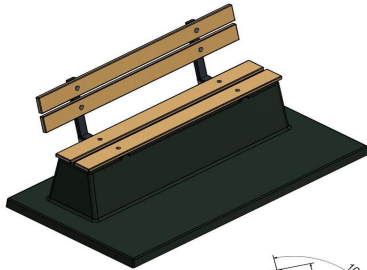

Betonbank DeLuxe Anthrazit-Beton mit Unterplatte

Produktcode: BB.DLAB.OP

Sitzbank mit Rückenlehne und Unterplatte aus einem Stück Beton gegossen. Ausgeführt in durch und durch anthrazitfarbenem Beton. Diese Bänke sind wie geschaffen, um sie im Gras oder in einem Park aufzustellen. Im Gegensatz zu unserer offenen Parkbank ist diese massiv, sodass die Sitzgelegenheit immer sauber zu halten ist.

€ 1.400,00 exkl. MwSt.
(€ 1.638,00 inkl. MwSt.)

9 April 2026 - Preisänderungen vorbehalten

HeBlad
www.HeBlad.com
BB.DLAB.OP
gewicht ± 1200 KG.

Spezifikationen Betonbank DeLuxe Anthrazit-Beton mit Unterplatte

Produktcode	BB.DLAB.OP	Sitzecke	103 Grad
Farbe	Anthrazit-Beton	Anzahl der Sitzplätze	4
Abmessungen (L x B x H)	219,5 x 119 x 103 cm	Maße der Bodenplatte (L x B x H)	219,5 x 119 x 8 cm
Sitzhöhe	45 cm	Ausführung der Bodenplatte	Glatter Beton
Abmessungen Sitzteil	180 x 30 cm	Gewicht	1230 kg