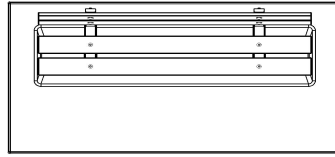

HeBlad
www.HeBlad.com
BB.DLAB.OP
gewicht ± 1200 KG.

Spezifikationen Betonbank DeLuxe Anthrazit-Beton mit Unterplatte

Produktcode	BB.DLAB.OP	Sitzecke	103 Grad
Farbe	Anthrazit-Beton	Anzahl der Sitzplätze	4
Abmessungen (L x B x H)	219,5 x 119 x 103 cm	Maße der Bodenplatte (L x B x H)	219,5 x 119 x 8 cm
Sitzhöhe	45 cm	Ausführung der Bodenplatte	Glatter Beton
Abmessungen Sitzteil	180 x 30 cm	Gewicht	1230 kg

Siehe auch zugehörige Produkte