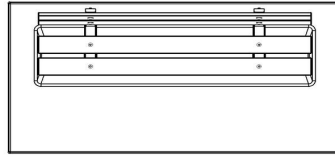

HeBlad
www.HeBlad.com
BB.DLAB.OP
gewicht ± 1200 KG.

Spezifikationen Betonbank DeLuxe Anthrazit-Beton mit Unterplatte

Produktcode	BB.DLAB.OP	Sitzecke	103 Grad
Farbe	Anthrazit-Beton	Anzahl der Sitzplätze	4
Abmessungen (L x B x H)	219,5 x 119 x 103 cm	Maße der Bodenplatte (L x B x H)	219,5 x 119 x 8 cm
Sitzhöhe	45 cm	Ausführung der Bodenplatte	Glatter Beton
Abmessungen Sitzteil	180 x 30 cm	Gewicht	1230 kg

Siehe auch zugehörige Produkte