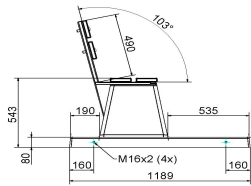

**€ 1.400,00** exkl. MwSt.  
(€ 1.638,00 inkl. MwSt.)

5 July 2026 - Preisänderungen vorbehalten

HeBlad  
www.HeBlad.com  
BB.DLAB.OP  
gewicht ± 1200 KG.

## Spezifikationen Betonbank DeLuxe Anthrazit-Beton mit Unterplatte

Produktcode	BB.DLAB.OP	Sitzecke	103 Grad
Farbe	Anthrazit-Beton	Anzahl der Sitzplätze	4
Abmessungen (L x B x H)	219,5 x 119 x 103 cm	Maße der Bodenplatte (L x B x H)	219,5 x 119 x 8 cm
Sitzhöhe	45 cm	Ausführung der Bodenplatte	Glatter Beton
Abmessungen Sitzteil	180 x 30 cm	Gewicht	1230 kg