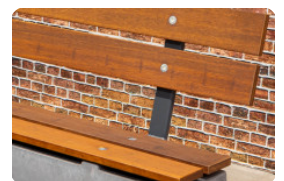

HeBlad
www.HeBlad.com
BB.DL.AB

gewicht ± 700 KG.

Spezifikationen Betonbank DeLuxe Anthrazit-Beton

Produktcode	BB.DL.AB	Sitzhöhe	50 cm
Farbe	Anthrazit-Beton	Material der Sitzplätze	Bambus
Abmessungen (L x B x H)	180 x 45 x 50 cm	Anzahl der Sitzplätze	4
Abmessungen Sitzteil	180 x 30 cm	Gewicht	700 kg

Siehe auch zugehörige Produkte

PS.Plank