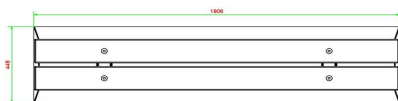

HeBlad
www.HeBlad.com
BB.DL.AB

gewicht ± 700 KG.

Spezifikationen Betonbank DeLuxe Anthrazit-Beton

Produktcode	BB.DL.AB	Sitzhöhe	50 cm
Farbe	Anthrazit-Beton	Material der Sitzplätze	Bambus
Abmessungen (L x B x H)	180 x 45 x 50 cm	Anzahl der Sitzplätze	4
Abmessungen Sitzteil	180 x 30 cm	Gewicht	700 kg