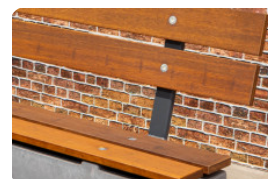

HeBlad
www.HeBlad.com
BB.DL.AB

gewicht ± 700 KG.

Spezifikationen Betonbank DeLuxe Anthrazit-Beton

Produktcode	BB.DL.AB	Sitzhöhe	50 cm
Farbe	Anthrazit-Beton	Material der Sitzplätze	Bambus
Abmessungen (L x B x H)	180 x 45 x 50 cm	Anzahl der Sitzplätze	4
Abmessungen Sitzteil	180 x 30 cm	Gewicht	700 kg

Siehe auch zugehörige Produkte

PS.Plank