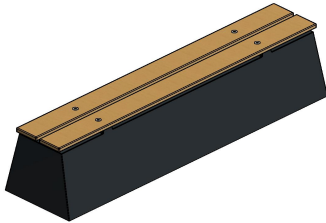

Setzen Sie auf Sicherheit und Komfort mit der Betonbank DeLuxe Anthrazit-Beton

Der Bambussitz der Betonbank sorgt für einen bequemen Sitz. Der Beton, aus dem die Bank besteht, ermöglicht es, die Bank auch als Abtrennung eines Hofes oder Eingangs oder als Schutz vor Einbruch oder Vandalismus zu nutzen. Die Bank DeLuxe Anthrazit-Beton bietet also Schutz und Sicherheit. Sie finden, dass der Beton-Look nicht zu Ihrem Außenbereich passt? Dann entscheiden Sie sich für die genauso robuste Betonbank DeLuxe Anthrazit mit Sitzfläche aus Bambus. Diese Bank ist in der Farbe Anthrazit lackiert. Wenn Sie ein natürlicheres Aussehen bevorzugen, ist die Bank Beton Naturell mit Sitzfläche aus Bambus eine gute Wahl.

Kombinieren Sie die Bank DeLuxe Anthrazit-Beton mit einem Picknick-Set

Alle HeBlad-Produkte werden bei uns im eigenen Haus hergestellt und bestehen in erster Linie aus Beton. Daher sind die Kombinationsmöglichkeiten endlos. Viele unserer Produkte können perfekt nebeneinander gestellt werden, ohne dass der Außenbereich überladen wirkt. Unsere Picknick-Sets sind ein gutes Beispiel dafür, wie die Bank DeLuxe Anthrazit-Beton wunderbar ergänzt werden kann. Wir liefern sowohl die Betonbänke als auch die Picknick-Sets in verschiedenen Ausführungen: in Beton Naturell, Anthrazit-Beton (anthrazitfarbenem Beton) oder Anthrazit (anthrazitfarben lackiert). Zudem mit oder ohne Sitz aus Bambus.

HeBlad
www.HeBlad.com
BB.DL.AB

gewicht ± 700 KG.

Spezifikationen Betonbank DeLuxe Anthrazit-Beton

Produktcode	BB.DL.AB	Sitzhöhe	50 cm
Farbe	Anthrazit-Beton	Material der Sitzplätze	Bambus
Abmessungen (L x B x H)	180 x 45 x 50 cm	Anzahl der Sitzplätze	4
Abmessungen Sitzteil	180 x 30 cm	Gewicht	700 kg