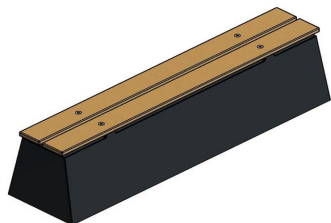

Setzen Sie auf Sicherheit und Komfort mit der Betonbank DeLuxe Anthrazit-Beton

Der Bambussitz der Betonbank sorgt für einen bequemen Sitz. Der Beton, aus dem die Bank besteht, ermöglicht es, die Bank auch als Abtrennung eines Hofes oder Eingangs oder als Schutz vor Einbruch oder Vandalismus zu nutzen. Die Bank DeLuxe Anthrazit-Beton bietet also Schutz und Sicherheit. Sie finden, dass der Beton-Look nicht zu Ihrem Außenbereich passt? Dann entscheiden Sie sich für die genauso robuste Betonbank DeLuxe Anthrazit mit Sitzfläche aus Bambus. Diese Bank ist in der Farbe Anthrazit lackiert. Wenn Sie ein natürlicheres Aussehen bevorzugen, ist die Bank Beton Naturell mit Sitzfläche aus Bambus eine gute Wahl.

Kombinieren Sie die Bank DeLuxe Anthrazit-Beton mit einem Picknick-Set

Alle HeBlad-Produkte werden bei uns im eigenen Haus hergestellt und bestehen in erster Linie aus Beton. Daher sind die Kombinationsmöglichkeiten endlos. Viele unserer Produkte können perfekt nebeneinander gestellt werden, ohne dass der Außenbereich überladen wirkt. Unsere Picknick-Sets sind ein gutes Beispiel dafür, wie die Bank DeLuxe Anthrazit-Beton wunderbar ergänzt werden kann. Wir liefern sowohl die Betonbänke als auch die Picknick-Sets in verschiedenen Ausführungen: in Beton Naturell, Anthrazit-Beton (anthrazitfarbenem Beton) oder Anthrazit (anthrazitfarben lackiert). Zudem mit oder ohne Sitz aus Bambus.

HeBlad
www.HeBlad.com
BB.DL.AB

gewicht ± 700 KG.

Spezifikationen Betonbank DeLuxe Anthrazit-Beton

Produktcode	BB.DL.AB	Sitzhöhe	50 cm
Farbe	Anthrazit-Beton	Material der Sitzplätze	Bambus
Abmessungen (L x B x H)	180 x 45 x 50 cm	Anzahl der Sitzplätze	4
Abmessungen Sitzteil	180 x 30 cm	Gewicht	700 kg