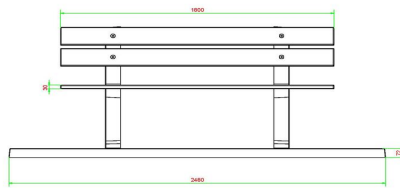

HeBlad
www.HeBlad.com
BB.PBAB.OP
gewicht ± 700 KG.

Spezifikationen Parkbank Anthrazit-Beton mit Rückenlehne und Unterplatte

Produktcode	BB.PBAB.OP	Material der Sitzplätze	Bambus
Farbe	Anthrazit-Beton	Anzahl der Sitzplätze	4
Abmessungen (L x B x H)	248 x 120 x 103 cm	Maße der Bodenplatte (L x B x H)	2480 x 120 x 7 cm
Abmessungen Sitzteil	180 x 30 cm	Ausführung der Bodenplatte	Antirutsch-Profil
Sitzhöhe	49 cm	Gewicht	700 kg

Siehe auch zugehörige Produkte