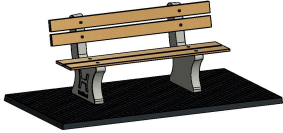

HeBlad
www.HeBlad.com
BB.PBAB.OP
gewicht ± 700 KG.

Spezifikationen Parkbank Anthrazit-Beton mit Rückenlehne und Unterplatte

Produktcode	BB.PBAB.OP	Material der Sitzplätze	Bambus
Farbe	Anthrazit-Beton	Anzahl der Sitzplätze	4
Abmessungen (L x B x H)	248 x 120 x 103 cm	Maße der Bodenplatte (L x B x H)	2480 x 1200 x 7 cm
Abmessungen Sitzteil	180 x 30 cm	Ausführung der Bodenplatte	Antirutsch-Profil
Sitzhöhe	49 cm	Gewicht	700 kg

Siehe auch zugehörige Produkte