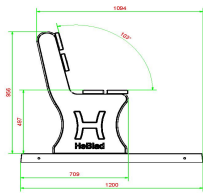

HeBlad
www.HeBlad.com
BB.PBAB.OP
gewicht ± 700 KG.

Spezifikationen Parkbank Anthrazit-Beton mit Rückenlehne und Unterplatte

Produktcode	BB.PBAB.OP	Material der Sitzplätze	Bambus
Farbe	Anthrazit-Beton	Anzahl der Sitzplätze	4
Abmessungen (L x B x H)	248 x 120 x 103 cm	Maße der Bodenplatte (L x B x H)	2480 x 1200 x 7 cm
Abmessungen Sitzteil	180 x 30 cm	Ausführung der Bodenplatte	Antirutsch-Profil
Sitzhöhe	49 cm	Gewicht	700 kg