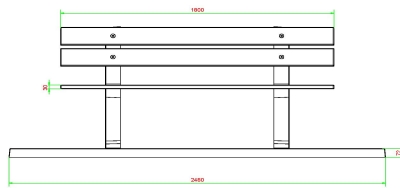

HeBlad
www.HeBlad.com
BB.PBAB.OP
gewicht ± 700 KG.

Spezifikationen Parkbank Anthrazit-Beton mit Rückenlehne und Unterplatte

Produktcode	BB.PBAB.OP	Material der Sitzplätze	Bambus
Farbe	Anthrazit-Beton	Anzahl der Sitzplätze	4
Abmessungen (L x B x H)	248 x 120 x 103 cm	Maße der Bodenplatte (L x B x H)	2480 x 1200 x 7 cm
Abmessungen Sitzteil	180 x 30 cm	Ausführung der Bodenplatte	Antirutsch-Profil
Sitzhöhe	49 cm	Gewicht	700 kg