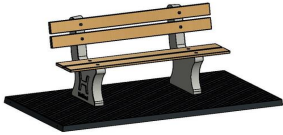

HeBlad
www.HeBlad.com
BB.PBAB.OP
gewicht ± 700 KG.

Spezifikationen Parkbank Anthrazit-Beton mit Rückenlehne und Unterplatte

Produktcode	BB.PBAB.OP	Material der Sitzplätze	Bambus
Farbe	Anthrazit-Beton	Anzahl der Sitzplätze	4
Abmessungen (L x B x H)	248 x 120 x 103 cm	Maße der Bodenplatte (L x B x H)	2480 x 120 x 7 cm
Abmessungen Sitzteil	180 x 30 cm	Ausführung der Bodenplatte	Antirutsch-Profil
Sitzhöhe	49 cm	Gewicht	700 kg

Siehe auch zugehörige Produkte