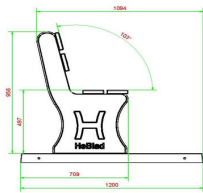

HeBlad
www.HeBlad.com
BB.PBAB.OP
gewicht ± 700 KG.

Spezifikationen Parkbank Anthrazit-Beton mit Rückenlehne und Unterplatte

Produktcode	BB.PBAB.OP	Material der Sitzplätze	Bambus
Farbe	Anthrazit-Beton	Anzahl der Sitzplätze	4
Abmessungen (L x B x H)	248 x 120 x 103 cm	Maße der Bodenplatte (L x B x H)	2480 x 120 x 7 cm
Abmessungen Sitzteil	180 x 30 cm	Ausführung der Bodenplatte	Antirutsch-Profil
Sitzhöhe	49 cm	Gewicht	700 kg

Siehe auch zugehörige Produkte