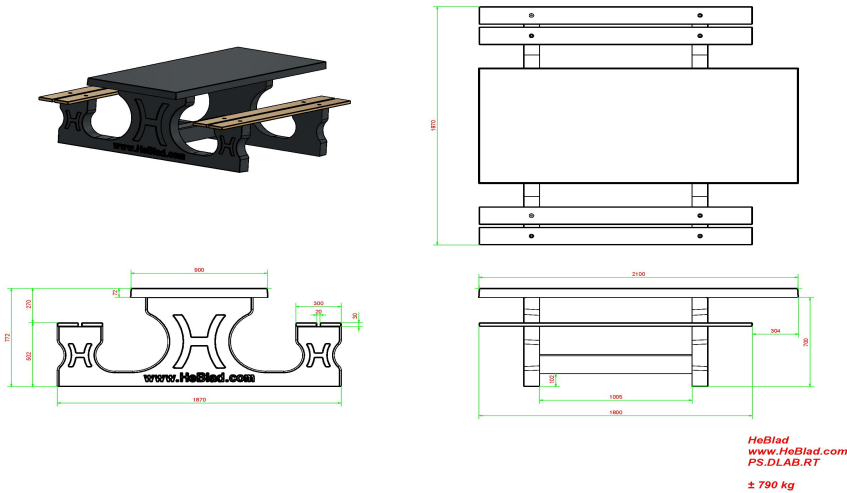

Picknicktische in verschiedenen Varianten kombinieren

Zusätzlich zu den soliden und tragfähigen Picknicksets Standard, die aus einem einzigen Betonblock gefertigt werden, sind die Picknicksets Standard oval eine schöne Alternative. Hier hat der robuste Beton eine sehr raffinierte, elegante und verspielte ovale Form. Dieses Design verleiht dem Picknickset das gewisse Extra. Um vielen Besuchern auf einmal Platz zu bieten, hat HeBlad das Picknickset Standard XL entworfen. Ein Blickfang auf Ihrem Gelände, der häufig genutzt werden wird.

* Die Bodenplatte ist optional.

Spezifikationen Picknickset DeLuxe Anthrazit-Beton rollstuhlgerecht

Produktcode	PS.DLAB.RT	Sitzhöhe	50 cm
Farbe	Anthrazit-Beton	Material der Sitzplätze	Bambus
Abmessungen (L x B x H)	210 x 187 x 77 cm	Fußabstand	111 cm (Mitte-zu-Mitte-Abstand)
Abmessungen Tischplatte (L x B)	210 x 90 cm	Gewicht	790 kg
Dicke Tischblatt	7 cm	Anzahl der Sitzplätze	7