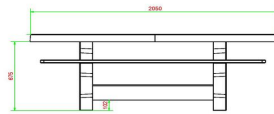

Unterplatte nicht enthalten

15 April 2026 - Preisänderungen vorbehalten

HeBlad
www.HeBlad.com
PS.DLAB.OV
± 750 KG.

Spezifikationen Picknickset DeLuxe oval Anthrazit-Beton

Produktcode	PS.DLAB.OV	Sitzhöhe	50 cm
Farbe	Anthrazit-Beton	Material der Sitzplätze	Bambus
Abmessungen (L x B x H)	211 x 205 x 75 cm	Fußabstand	110 cm (Mitte-zu-Mitte-Abstand)
Abmessungen Tischplatte (L x B)	205 x 110 cm	Gewicht	750 kg
Dicke Tischblatt	7 cm	Anzahl der Sitzplätze	8