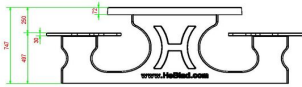

Unterplatte nicht enthalten

15 April 2026 - Preisänderungen vorbehalten

HeBlad
www.HeBlad.com
PS.DLAB.OV
± 750 KG.

Spezifikationen Picknickset DeLuxe oval Anthrazit-Beton

Produktcode	PS.DLAB.OV	Sitzhöhe	50 cm
Farbe	Anthrazit-Beton	Material der Sitzplätze	Bambus
Abmessungen (L x B x H)	211 x 205 x 75 cm	Fußabstand	110 cm (Mitte-zu-Mitte-Abstand)
Abmessungen Tischplatte (L x B)	205 x 110 cm	Gewicht	750 kg
Dicke Tischblatt	7 cm	Anzahl der Sitzplätze	8