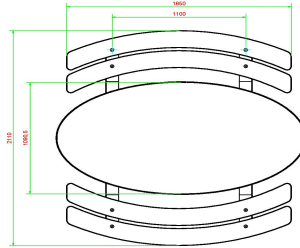

Unterplatte nicht enthalten

*24 June 2026 - Preisänderungen vorbehalten*

HeBlad  
www.HeBlad.com  
PS.DLAB.OV  
± 750 KG

## Spezifikationen Picknickset DeLuxe oval Anthrazit-Beton

Produktcode	PS.DLAB.OV	Sitzhöhe	50 cm
Farbe	Anthrazit-Beton	Material der Sitzplätze	Bambus
Abmessungen (L x B x H)	211 x 205 x 75 cm	Fußabstand	110 cm (Mitte-zu-Mitte-Abstand)
Abmessungen Tischplatte (L x B)	205 x 110 cm	Gewicht	750 kg
Dicke Tischblatt	7 cm	Anzahl der Sitzplätze	8