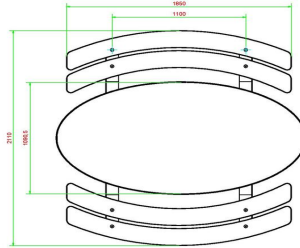

Unterplatte nicht enthalten

15 April 2026 - Preisänderungen vorbehalten

HeBlad
www.HeBlad.com
PS.DLAB.OV
± 750 KG.

Spezifikationen Picknickset DeLuxe oval Anthrazit-Beton

Produktcode	PS.DLAB.OV	Sitzhöhe	50 cm
Farbe	Anthrazit-Beton	Material der Sitzplätze	Bambus
Abmessungen (L x B x H)	211 x 205 x 75 cm	Fußabstand	110 cm (Mitte-zu-Mitte-Abstand)
Abmessungen Tischplatte (L x B)	205 x 110 cm	Gewicht	750 kg
Dicke Tischblatt	7 cm	Anzahl der Sitzplätze	8