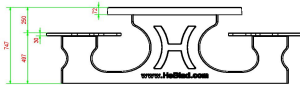

Unterplatte nicht enthalten

*24 June 2026 - Preisänderungen vorbehalten*

HeBlad  
www.HeBlad.com  
PS.DLAB.OV  
± 750 KG

## Spezifikationen Picknickset DeLuxe oval Anthrazit-Beton

Produktcode	PS.DLAB.OV	Sitzhöhe	50 cm
Farbe	Anthrazit-Beton	Material der Sitzplätze	Bambus
Abmessungen (L x B x H)	211 x 205 x 75 cm	Fußabstand	110 cm (Mitte-zu-Mitte-Abstand)
Abmessungen Tischplatte (L x B)	205 x 110 cm	Gewicht	750 kg
Dicke Tischblatt	7 cm	Anzahl der Sitzplätze	8