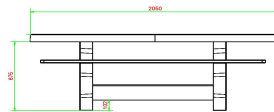

Unterplatte nicht enthalten

*24 June 2026 - Preisänderungen vorbehalten*

HeBlad  
www.HeBlad.com  
PS.DLAB.OV  
± 750 KG

## Spezifikationen Picknickset DeLuxe oval Anthrazit-Beton

Produktcode	PS.DLAB.OV	Sitzhöhe	50 cm
Farbe	Anthrazit-Beton	Material der Sitzplätze	Bambus
Abmessungen (L x B x H)	211 x 205 x 75 cm	Fußabstand	110 cm (Mitte-zu-Mitte-Abstand)
Abmessungen Tischplatte (L x B)	205 x 110 cm	Gewicht	750 kg
Dicke Tischblatt	7 cm	Anzahl der Sitzplätze	8