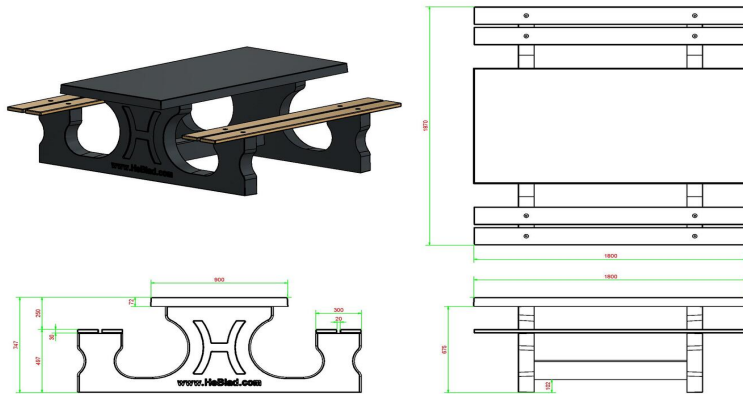

HeBlad
www.HeBlad.com
PS.DL.AB
± 720 KG.

Spezifikationen Picknickset DeLuxe Anthrazit-Beton

Produktcode	PS.DL.AB	Sitzhöhe	50 cm
Farbe	Anthrazit-Beton	Material der Sitzplätze	Bambus
Abmessungen (L x B x H)	180 x 187 x 75 cm	Fußabstand	111 cm (Mitte-zu-Mitte-Abstand)
Abmessungen Tischplatte (L x B)	180 x 90 cm	Gewicht	720 kg
Dicke Tischblatt	7 cm	Anzahl der Sitzplätze	8
Tishhöhe	75 cm		

Siehe auch zugehörige Produkte