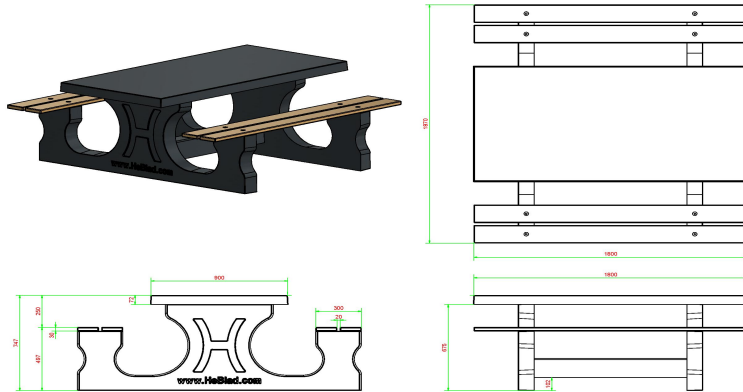

Picknickset DeLuxe Anthrazit-Beton

Produktcode: PS.DL.AB

Das ganze Set besteht aus farbigem Beton. Dies bedeutet, dass die Farbe Anthrazit nicht aufgetragen wurde, sondern das Set besteht durch und durch aus anthrazit gefärbtem Beton. Aufgrund dieser Art der Farbgebung geht der Betonlook dieses Tisches nicht verloren.

€ 2.000,00 exkl. MwSt.
(€ 2.340,00 inkl. MwSt.)

6 July 2026 - Preisänderungen vorbehalten

HeBlad
www.HeBlad.com
PS.DL.AB
± 720 KG.

Spezifikationen Picknickset DeLuxe Anthrazit-Beton

Produktcode	PS.DL.AB	Sitzhöhe	50 cm
Farbe	Anthrazit-Beton	Material der Sitzplätze	Bambus
Abmessungen (L x B x H)	180 x 187 x 75 cm	Fußabstand	111 cm (Mitte-zu-Mitte-Abstand)
Abmessungen Tischplatte (L x B)	180 x 90 cm	Gewicht	720 kg
Dicke Tischblatt	7 cm	Anzahl der Sitzplätze	8
Tischhöhe	75 cm		