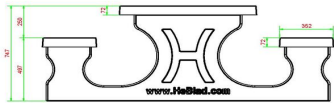

Spezifikationen des Picknicksets Standard

Die Picknicksets von HeBlad haben eine perfekte Sitzhöhe von 49,7 cm und eine ideale Tischhöhe von 74,7 cm. Sehr bequemes Sitzen und Entspannen! Das komplette Set ist 180 x 192 x 75 cm groß und 905 kg schwer. Da die Farbe Anthrazit in den Beton eingearbeitet wird, bleibt das Set immer schön, auch wenn es einmal beschädigt werden sollte. Witterungseinflüsse und Vandalismus können diesem Picknickset nichts anhaben. Daher ist es bestens geeignet, um jahrelang intensiv im Freien genutzt zu werden, und kann ohne Weiteres auch an einem unbewachten Ort aufgestellt werden.

HeBlad
www.HeBlad.com
PS.ST.AB
± 905 KG.

Spezifikationen PicknickSet Standard Anthrazit-Beton

| | | | |
|---------------------------------|-------------------|-------------------------|------------------------------------|
| Produktcode | PS.ST.AB | Sitzhöhe | 50 cm |
| Farbe | Anthrazit-Beton | Material der Sitzplätze | Beton |
| Abmessungen (L x B x H) | 180 x 192 x 75 cm | Fußabstand | 111 cm (Mitte-zu-Mitte-Abstand) |
| Abmessungen Tischplatte (L x B) | 180 x 90 cm | Gewicht | 905 kg |
| Dicke Tischblatt | 7 cm | Anzahl der Sitzplätze | 8 |
| Tischhöhe | 75 cm | | |