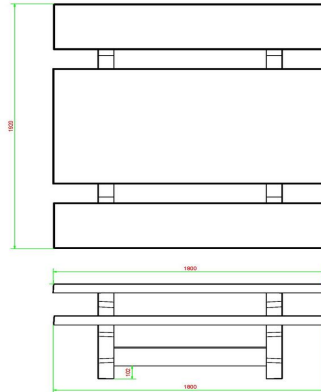

Spezifikationen des Picknicksets Standard

Die Picknicksets von HeBlad haben eine perfekte Sitzhöhe von 49,7 cm und eine ideale Tischhöhe von 74,7 cm. Sehr bequemes Sitzen und Entspannen! Das komplette Set ist 180 x 192 x 75 cm groß und 905 kg schwer. Da die Farbe Anthrazit in den Beton eingearbeitet wird, bleibt das Set immer schön, auch wenn es einmal beschädigt werden sollte. Witterungseinflüsse und Vandalismus können diesem Picknickset nichts anhaben. Daher ist es bestens geeignet, um jahrelang intensiv im Freien genutzt zu werden, und kann ohne Weiteres auch an einem unbewachten Ort aufgestellt werden.

HeBlad
www.HeBlad.com
PS.ST.AB
± 905 KG.

Spezifikationen PicknickSet Standard Anthrazit-Beton

| | | | |
|---------------------------------|-------------------|-------------------------|------------------------------------|
| Produktcode | PS.ST.AB | Sitzhöhe | 50 cm |
| Farbe | Anthrazit-Beton | Material der Sitzplätze | Beton |
| Abmessungen (L x B x H) | 180 x 192 x 75 cm | Fußabstand | 111 cm (Mitte-zu-Mitte-Abstand) |
| Abmessungen Tischplatte (L x B) | 180 x 90 cm | Gewicht | 905 kg |
| Dicke Tischblatt | 7 cm | Anzahl der Sitzplätze | 8 |
| Tischhöhe | 75 cm | | |