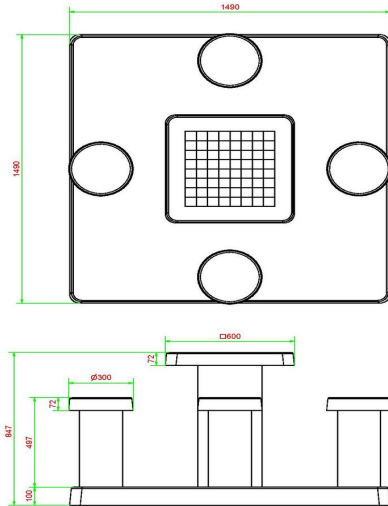

HeBlad
www.HeBlad.com
GT.CH.AB4

± 900 KG.

Spezifikationen Spieltisch Schach Anthrazit-Beton für 4 Personen

Produktcode	GT.CH.AB4	Dicke Tischblatt	7 cm
Farbe	Anthrazit-Beton	Tischhöhe	75 cm
Abmessungen (L x B x H)	149 x 149 x 85 cm	Sitzhöhe	50 cm
Abmessungen Tischplatte (L x B)	60 x 60 cm	Maße der Bodenplatte (L x B x H)	149 x 149 x 10 cm
Spieldimensionen	41,5 x 41,5 cm	Gewicht	900 kg

Siehe auch zugehörige Produkte