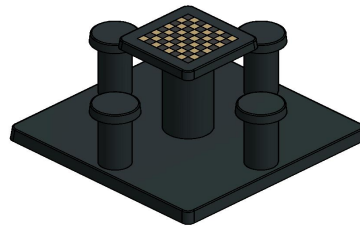

Schachtisch aus Beton für den Außenbereich für 4 Personen

Durch seine Witterungsbeständigkeit und die schöne geflammte Optik des anthrazitfarbenen Betons ist dieser Schachtisch eine dezente Bereicherung für Ihren Garten, den Stadtpark oder einen Schulhof. Mit seiner 149 x 149 cm großen Grundplatte lässt sich dieser Schachtisch aus anthrazitfarbenem Beton für 4 Personen jederzeit stabil und unglaublich standfest in allen Außenbereichen aufstellen. Sehen Sie sich die Lieferbedingungen an oder kontaktieren Sie uns und wir besprechen die Möglichkeiten.

23 June 2026 - Preisänderungen vorbehalten

die gleichen wie bei den anthrazitfarbenen Versionen.

Kombinieren Sie den Schachtisch mit anderen Spieltischen und -sitzbänken aus Beton

Lieben Sie Schach, ist Ihr Umfeld verrückt nach diesem Spiel oder möchten Sie andere für diesen Denksport begeistern? Dann laden Sie Publikum ein und lassen Sie es auf Bänken von HeBlad Platz nehmen. Kombinieren Sie diesen Spieltisch mit anderen Spieltischen, z. B. mit einem Beton-Dametisch oder einem Ludo-Tisch. Und vergessen Sie nicht, sich unsere beliebte Tischtennisplatte aus Beton anzusehen!

HeBlad
www.HeBlad.com
GT.CH.AB4

± 900 KG.

Spezifikationen Spieltisch Schach Anthrazit-Beton für 4 Personen

Produktcode	GT.CH.AB4	Dicke Tischblatt	7 cm
Farbe	Anthrazit-Beton	Tischhöhe	75 cm
Abmessungen (L x B x H)	149 x 149 x 85 cm	Sitzhöhe	50 cm
Abmessungen Tischplatte (L x B)	60 x 60 cm	Maße der Bodenplatte (L x B x H)	600 x 149 x 10 cm
Spieldimensionen	41,5 x 41,5 cm	Gewicht	900 kg