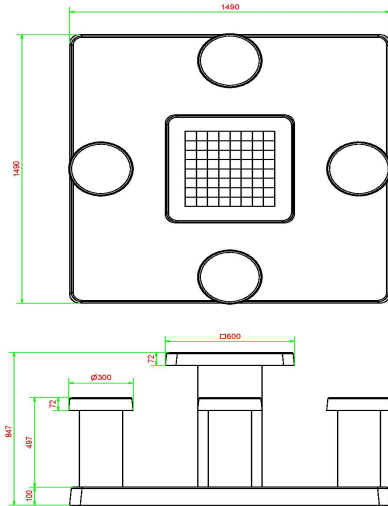

HeBlad
www.HeBlad.com
GT.CH.AB4

± 900 KG.

Spezifikationen Spieltisch Schach Anthrazit-Beton für 4 Personen

Produktcode	GT.CH.AB4	Dicke Tischblatt	7 cm
Farbe	Anthrazit-Beton	Tischhöhe	75 cm
Abmessungen (L x B x H)	149 x 149 x 85 cm	Sitzhöhe	50 cm
Abmessungen Tischplatte (L x B)	60 x 60 cm	Maße der Bodenplatte (L x B x H)	600 x 149 x 10 cm
Spieldimensionen	41,5 x 41,5 cm	Gewicht	900 kg