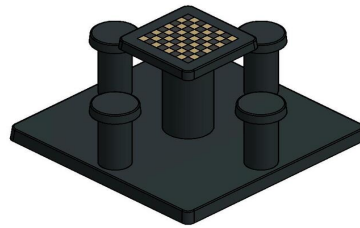

HeBlad
www.HeBlad.com
GT.CH.AB4

± 900 KG.

Spezifikationen Spieltisch Schach Anthrazit-Beton für 4 Personen

Produktcode	GT.CH.AB4	Dicke Tischblatt	7 cm
Farbe	Anthrazit-Beton	Tischhöhe	75 cm
Abmessungen (L x B x H)	149 x 149 x 85 cm	Sitzhöhe	50 cm
Abmessungen Tischplatte (L x B)	60 x 60 cm	Maße der Bodenplatte (L x B x H)	149 x 149 x 10 cm
Spieldimensionen	41,5 x 41,5 cm	Gewicht	900 kg

Siehe auch zugehörige Produkte