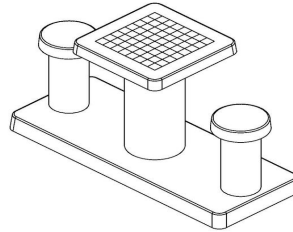

HeBlad
www.HeBlad.com
GT.CH.2

Gewicht ± 490 KG.

Spezifikationen Spieltisch Schach Beton Naturell 2 Personen

Produktcode	GT.CH.2	Dicke Tischblatt	7 cm
Farbe	Beton Naturell	Tischhöhe	75 cm
Abmessungen (L x B x H)	149 x 60 x 85 cm	Sitzhöhe	50 cm
Abmessungen Tischplatte (L x B)	60 x 60 cm	Maße der Bodenplatte (L x B x H)	149 x 60 x 10 cm
Spieldimensionen	41,5 x 41,5 cm	Gewicht	425 kg

Siehe auch zugehörige Produkte