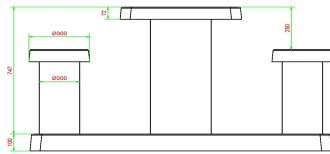

HeBlad
www.HeBlad.com
GT.CH.2

Gewicht ± 490 KG.

Spezifikationen Spieltisch Schach Beton Naturell 2 Personen

Produktcode	GT.CH.2	Dicke Tischblatt	7 cm
Farbe	Beton Naturell	Tischhöhe	75 cm
Abmessungen (L x B x H)	149 x 60 x 85 cm	Sitzhöhe	50 cm
Abmessungen Tischplatte (L x B)	60 x 60 cm	Maße der Bodenplatte (L x B x H)	149 x 60 x 10 cm
Spieldimensionen	41,5 x 41,5 cm	Gewicht	425 kg

Siehe auch zugehörige Produkte