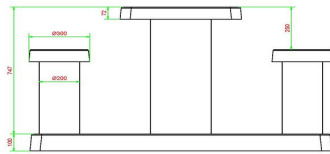

HeBlad
www.HeBlad.com
GT.CH.2

Gewicht ± 490 KG.

Spezifikationen Spieltisch Schach Beton Naturell 2 Personen

Produktcode	GT.CH.2	Dicke Tischblatt	7 cm
Farbe	Beton Naturell	Tischhöhe	75 cm
Abmessungen (L x B x H)	149 x 60 x 85 cm	Sitzhöhe	50 cm
Abmessungen Tischplatte (L x B)	60 x 60 cm	Maße der Bodenplatte (L x B x H)	149 x 60 x 10 cm
Spieldimensionen	41,5 x 41,5 cm	Gewicht	425 kg

Siehe auch zugehörige Produkte