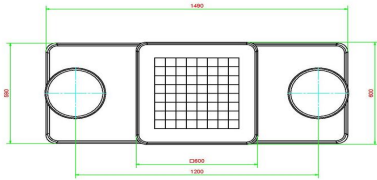

HeBlad
www.HeBlad.com
GT.CH.2

Gewicht ± 490 KG.

Spezifikationen Spieltisch Schach Beton Naturell 2 Personen

Produktcode	GT.CH.2	Dicke Tischblatt	7 cm
Farbe	Beton Naturell	Tischhöhe	75 cm
Abmessungen (L x B x H)	149 x 60 x 85 cm	Sitzhöhe	50 cm
Abmessungen Tischplatte (L x B)	60 x 60 cm	Maße der Bodenplatte (L x B x H)	149 x 60 x 10 cm
Spieldimensionen	41,5 x 41,5 cm	Gewicht	425 kg

Siehe auch zugehörige Produkte