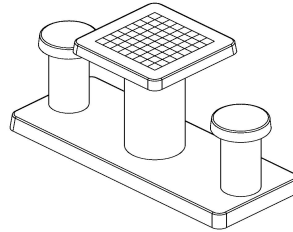

HeBlad
www.HeBlad.com
GT.CH.2

Gewicht ± 490 KG.

Spezifikationen Spieltisch Schach Beton Naturell 2 Personen

Produktcode	GT.CH.2	Dicke Tischblatt	7 cm
Farbe	Beton Naturell	Tischhöhe	75 cm
Abmessungen (L x B x H)	149 x 60 x 85 cm	Sitzhöhe	50 cm
Abmessungen Tischplatte (L x B)	60 x 60 cm	Maße der Bodenplatte (L x B x H)	149 x 60 x 10 cm
Spieldimensionen	41,5 x 41,5 cm	Gewicht	425 kg

Siehe auch zugehörige Produkte