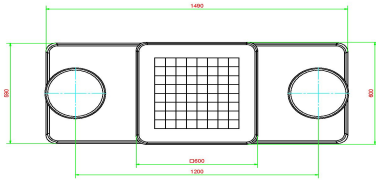

HeBlad
www.HeBlad.com
GT.CH.2

Gewicht ± 490 KG.

Spezifikationen Spieltisch Schach Beton Naturell 2 Personen

Produktcode	GT.CH.2	Dicke Tischblatt	7 cm
Farbe	Beton Naturell	Tischhöhe	75 cm
Abmessungen (L x B x H)	149 x 60 x 85 cm	Sitzhöhe	50 cm
Abmessungen Tischplatte (L x B)	60 x 60 cm	Maße der Bodenplatte (L x B x H)	149 x 60 x 10 cm
Spieldimensionen	41,5 x 41,5 cm	Gewicht	425 kg

Siehe auch zugehörige Produkte