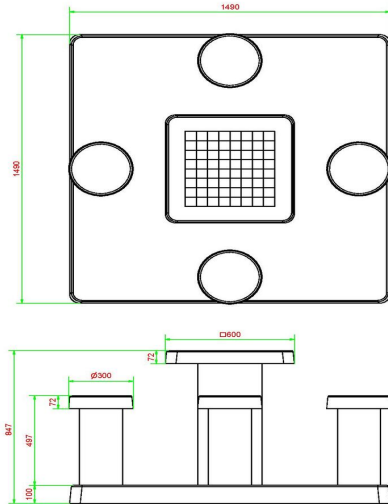

Spezifikationen des Schachtischs in Beton Naturell für 4 Personen

Dieser Schachtisch besteht aus naturfarbenem Beton und genau diesem Umstand verdankt er auch seine attraktive Ausstrahlung. In den Beton der Spielfläche sind Schachfelder aus Naturstein eingelassen, die voll und ganz den Standards eines Original-Schachbretts entsprechen. Die Spielfläche ist 60 x 60 cm groß, der Tisch 75 cm hoch. Die vier Hocker sind 50 cm hoch und haben so eine ideale Sitzhöhe, zusammen mit dem Tisch stehen sie auf einer 10 cm dicken und 149 x 149 cm (L x B) großen Betonbodenplatte.

Die Bodenplatte wird vollständig in den Boden eingelassen, indem ggf. vorhandene Platten bzw. Sand oder Gras entfernt werden. Die Bodenplatte schließt dadurch in der Höhe perfekt an die Platten bzw. den Boden um sie herum an.

HeBlad
www.HeBlad.com
GT.CH.4

± 900 KG.

Spezifikationen Spieltisch Schach Beton Naturell für 4 Personen

Produktcode	GT.CH.4	Dicke Tischblatt	7 cm
Farbe	Beton Naturell	Tischhöhe	75 cm
Abmessungen (L x B x H)	149 x 149 x 85 cm	Sitzhöhe	50 cm
Abmessungen Tischplatte (L x B)	60 x 60 cm	Maße der Bodenplatte (L x B x H)	149 x 149 x 10 cm
Spieldimensionen	41,5 x 41,5 cm	Gewicht	900 kg