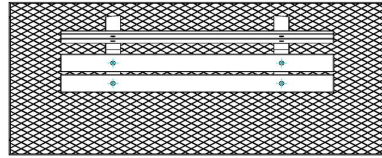

Nachhaltige Parkbank mit Sitzfläche aus Bambus

Diese Parkbank mit Bodenplatte ist eine DeLuxe-Ausführung: Sowohl ihre Sitzfläche als auch die Rückenlehne bestehen aus hochwertigem, gepresstem Bambus. Die Sitzfläche aus Bambus macht diese Parkbank zudem zu einem sehr nachhaltigen Produkt. Denn Bambus wächst unglaublich schnell und ist daher eine unerschöpfliche Ressource. Und der Sitz aus Bambus ist außerdem lange haltbar.

Parkbank in unterschiedlichen Varianten

Die Bodenplatte und die Beine werden aus Beton im Farbton Beton Naturell hergestellt. Diese Bank bieten wir aber auch als Parkbank Anthrazit-Beton an. Sie ist mit einem passenden Tisch kombinierbar, der ebenfalls bei uns erhältlich ist. Die Parkbank mit Bodenplatte ist 248 x 120 cm groß. Die Sitzhöhe beträgt 50 cm, es handelt sich also um eine ergonomische Sitzhöhe. Dadurch ist diese Parkbank auch für Senioren sehr gut geeignet. Die Beine der Parkbank sind massiv, zu ihrer Herstellung verwenden wir hochwertigen Beton. Daher können Sie sicher sein, dass Sie diese Parkbank lange nutzen können.

Bodenplatte aus Beton für die Parkbank

24 April 2026 - Preisänderungen vorbehalten

Diese Parkbank wird mit einer Bodenplatte geliefert. Bodenplatten sorgen für einen stabilen Stand der Bänke. Eine Bodenplatte ist auch praktisch, wenn es regnet oder schlammig ist. Dank der Bodenplatte stehen Ihre Schuhe nicht im Morast, während Sie auf der Bank sitzen. Die Bodenplatte erleichtert zudem die Pflege der Parkbank. Diese Ausführung hat eine Anti-Rutsch-Noppen, die die Gefahr, auszurutschen, reduziert.

HeBlad
www.HeBlad.com
BB.PB.OP
gewicht ± 700 KG.

Spezifikationen Parkbank in Naturell mit Rückenlehne und Unterplatte

Produktcode	BB.PB.OP	Material der Sitzplätze	Bambus
Farbe	Beton Naturell	Anzahl der Sitzplätze	4
Abmessungen (L x B x H)	248 x 120 x 103 cm	Maße der Bodenplatte (L x B x H)	248 x 120 x 7 cm
Abmessungen Sitzteil	180 x 30 cm	Ausführung der Bodenplatte	Antirutsch-Profil
Sitzhöhe	49 cm	Gewicht	700 kg